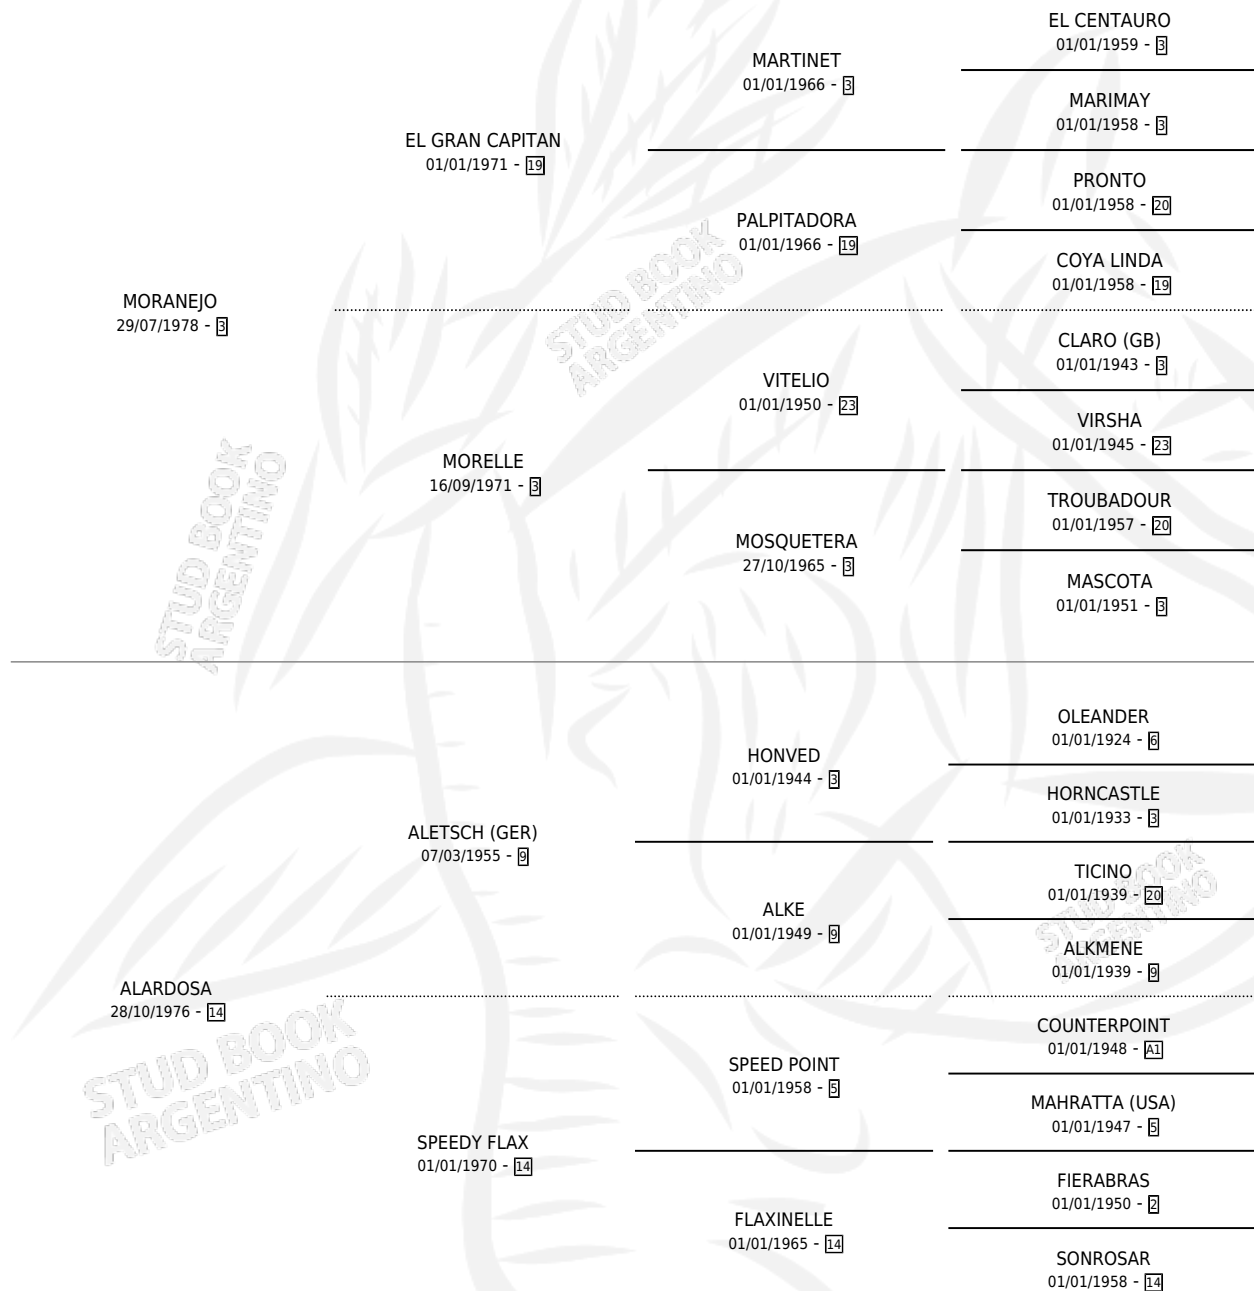

MIEDOSO

por MORANEJO y ALARDOSA por ALETSCHE (GER)

Argentina · Macho · Alazan · SP · 11/11/1986
Familia 14-e · Volumen 32

ESTADO

TIPIFICACIÓN SANGUÍNEA	X
TIPIFICACIÓN POR ADN	X
PASAPORTE	X
IDENTIFICACIÓN POR MICROCHIP	X
REPRODUCTOR	X

Lugar de nacimiento: Tierra Mia

Criador: Sin dato

PEDIGREE

MIEDOSO

Datos oficiales del Stud Book Argentino

Documento generado el 11/05/2026

studbook.org.ar