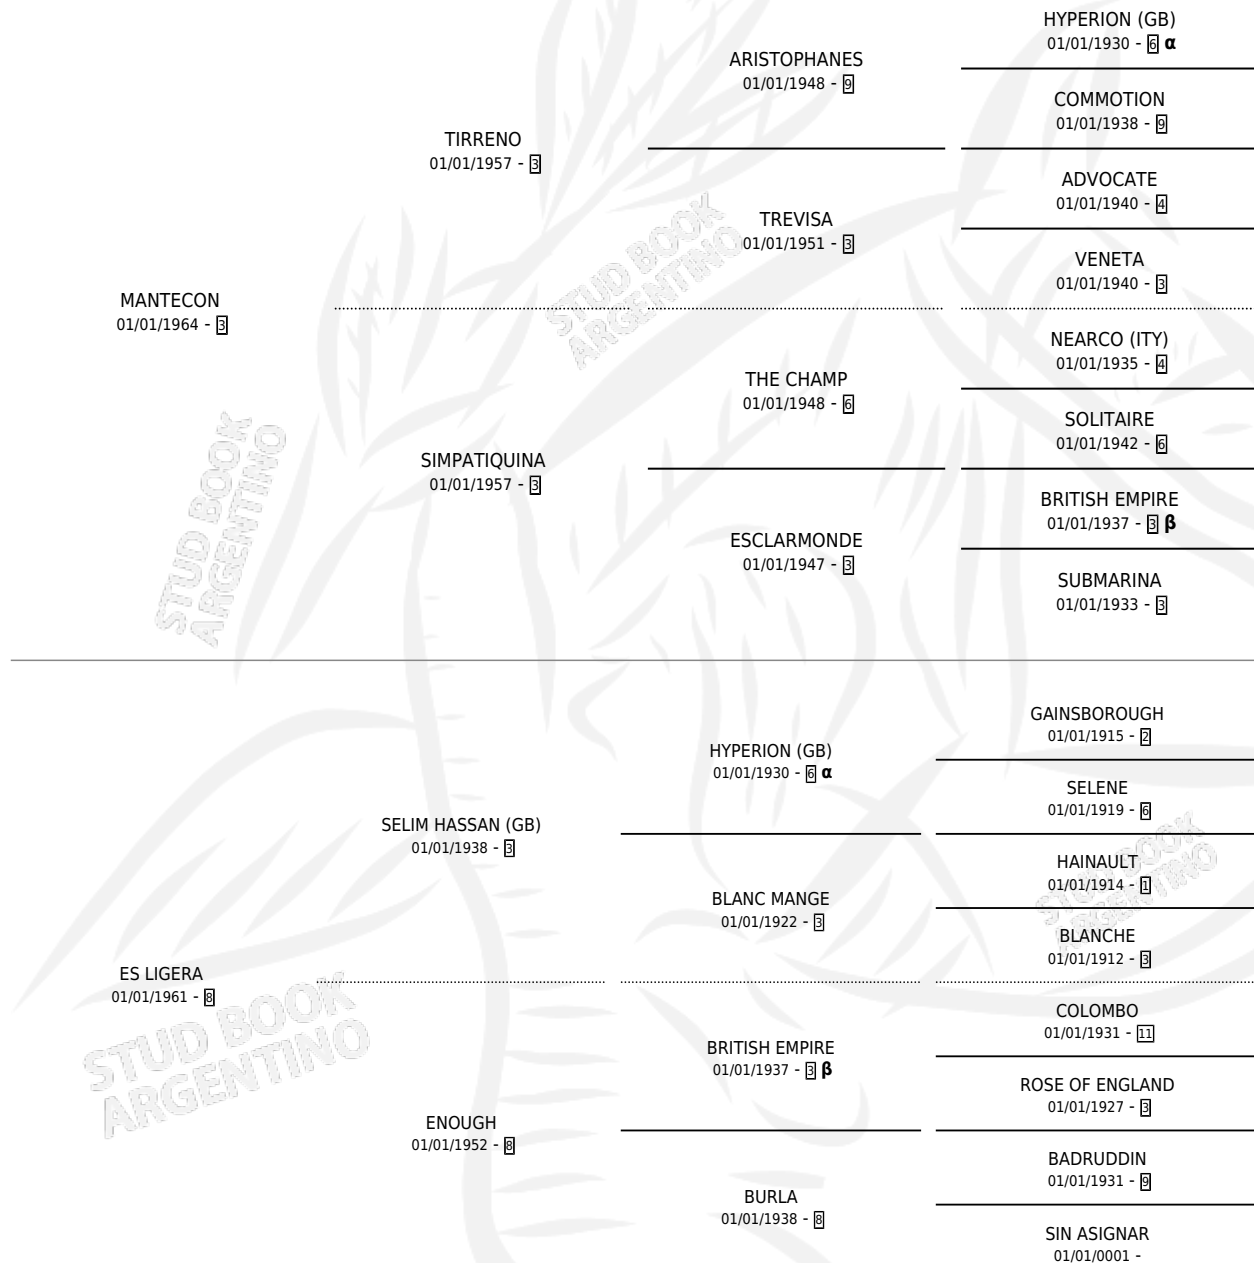

LIGERINA

por MANTECON y ES LIGERA por SELIM HASSAN (GB)

PEDIGREE

Argentina · Hembra · Tordillo · SP · 01/01/1969
Familia 8-g · Volumen 27

ESTADO

TIPIFICACIÓN SANGUÍNEA	X
TIPIFICACIÓN POR ADN	X
PASAPORTE	X
IDENTIFICACIÓN POR MICROCHIP	X
REPRODUCTOR	✓

Lugar de nacimiento: Campo particular

Criador: Sin dato

~

HIJOS

	MACHOS	HEMBRAS
8 NACIERON	3	5
6 CORRIERON	2	4
6 GANARON	2	4
1 GANADORES CL	0 GANADORES GR	0 GANADORES G1

INBREEDING : α, β

S

mientos 3 / Efectividad 42.86%

PADRILLO	PRODUCTO	CRIADOR	1ER SERVICIO	ÚLTIMO SERVICIO
ULTIMO PAN VILLARES	∅		18/12/1989	19/12/1989
LIGERINA VILLARES	VIEJO LIGERO (M T, 30/11/1989)	SIN DATO	16/12/1988	17/12/1988
Datos oficiales del Stud Book Argentino Documento generado el 02/05/2026 VILLARES	∅		08/10/1987	07/11/1987
VILLARES studbook.org.ar	∅		25/11/1986	16/12/1986
VILLARES	VILLA LIGERA (H Z, 08/10/1986)	SIN DATO	09/10/1985	01/11/1985
PRINCE DILEMMA	PRINCIPE LIGERO (M Z, 20/10/1984) •MURIÓ EL 21/11/1985•	SIN DATO		
VILLARES	∅			