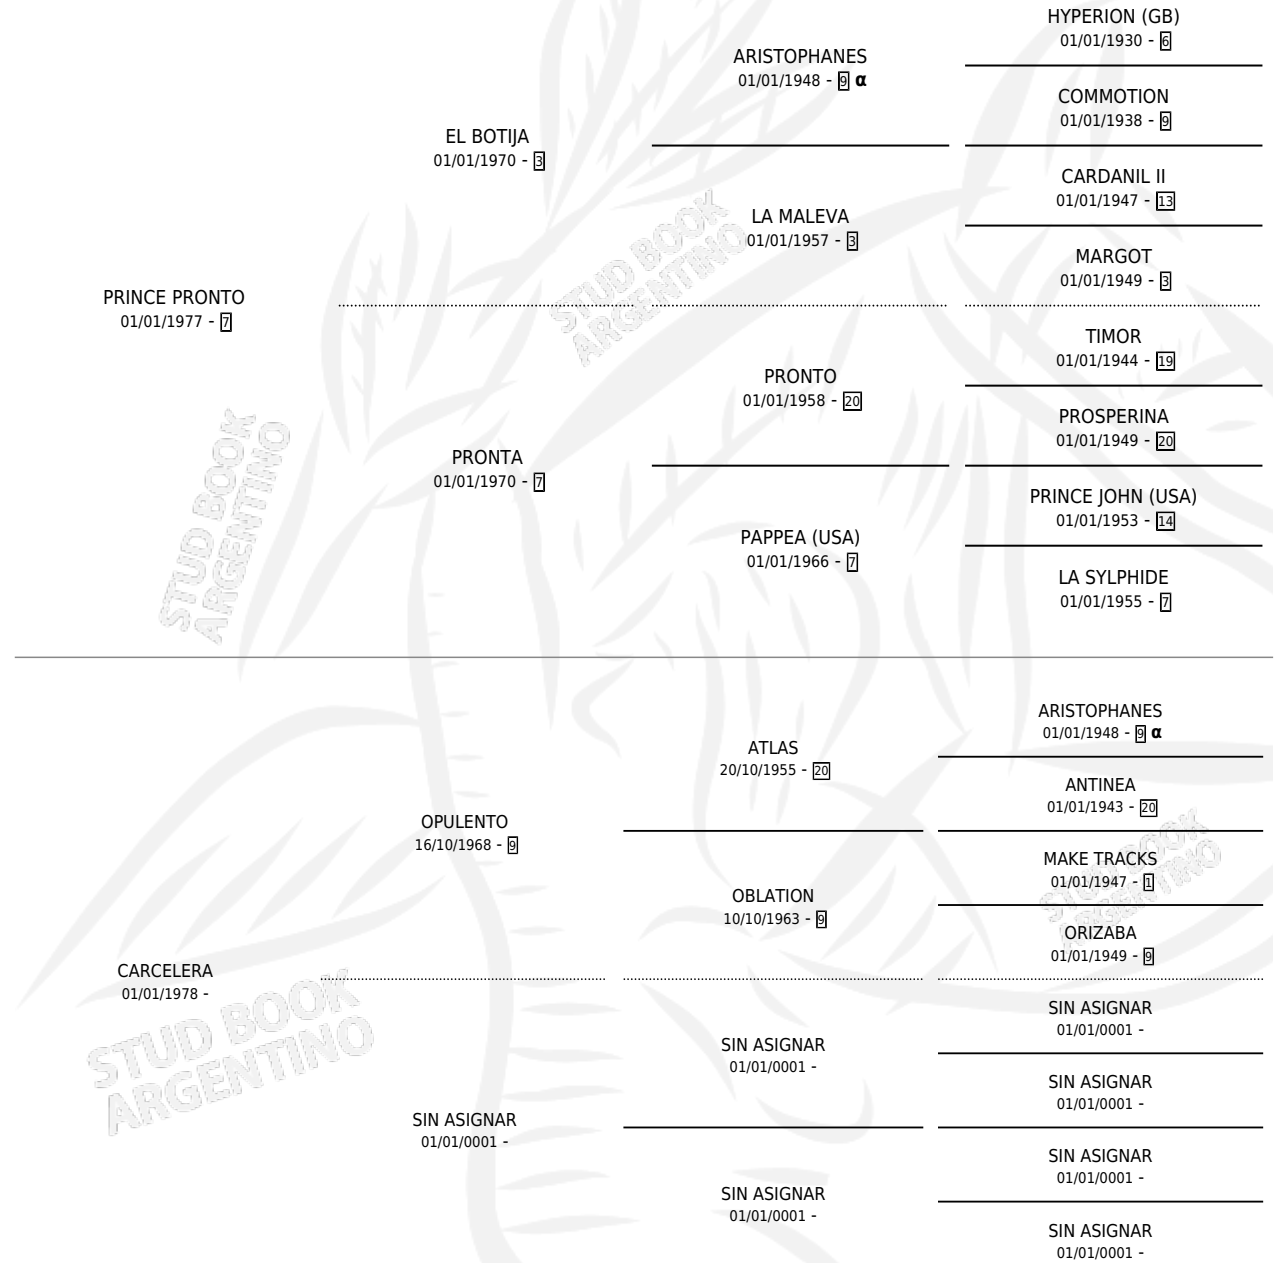

ISABELITA

por PRINCE PRONTO y CARCELERA por OPULENTO

Argentina · Hembra · Alazan · SP · 17/10/1986
Familia · Volumen 32

ESTADO

TIPIFICACIÓN SANGUÍNEA	X
TIPIFICACIÓN POR ADN	X
PASAPORTE	X
IDENTIFICACIÓN POR MICROCHIP	X
REPRODUCTOR	X

Lugar de nacimiento: Las Cuevas

Criador: Sin dato

PEDIGREE

INBREEDING : α

ISABELITA

Datos oficiales del Stud Book Argentino

Documento generado el 14/05/2026

studbook.org.ar