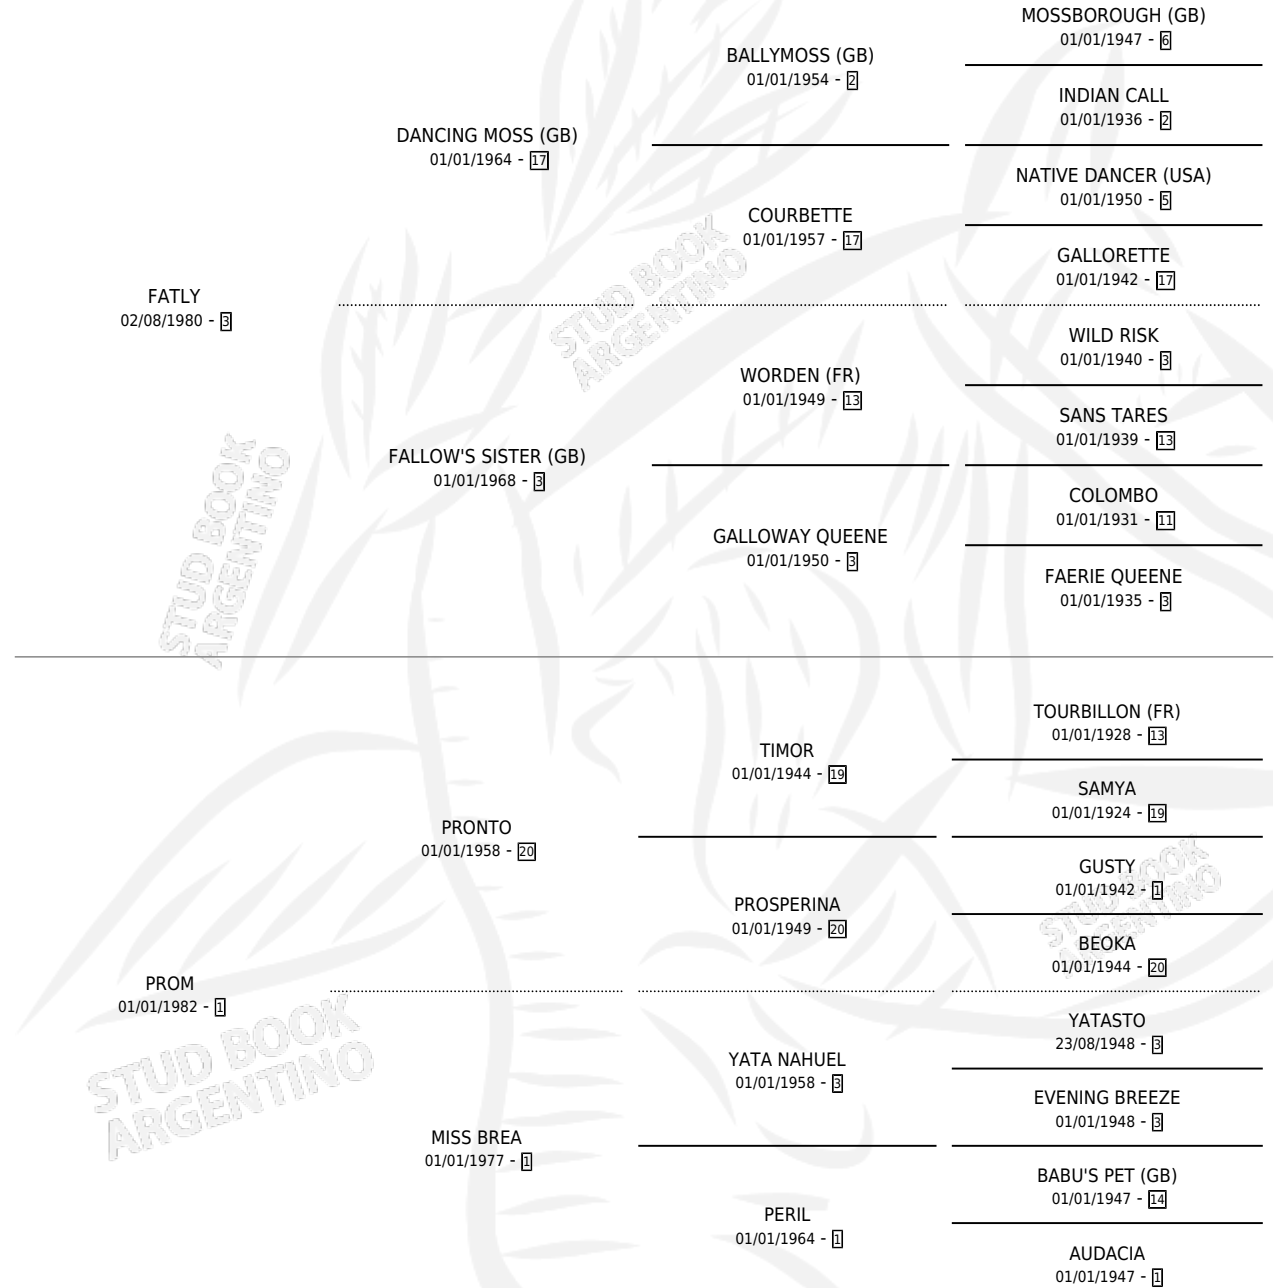

SWEETHEART

por **FATLY** y **PROM** por **PRONTO**

Argentina · Hembra · Zaino · SP · 06/11/1986
Familia 1-o · Volumen 32

ESTADO

TIPIFICACIÓN SANGUÍNEA	X
TIPIFICACIÓN POR ADN	X
PASAPORTE	X
IDENTIFICACIÓN POR MICROCHIP	X
REPRODUCTOR	X

Lugar de nacimiento: El Pelado

Criador: Sin dato

PEDIGREE

SWEETHEART

Datos oficiales del Stud Book Argentino

Documento generado el 06/05/2026

studbook.org.ar