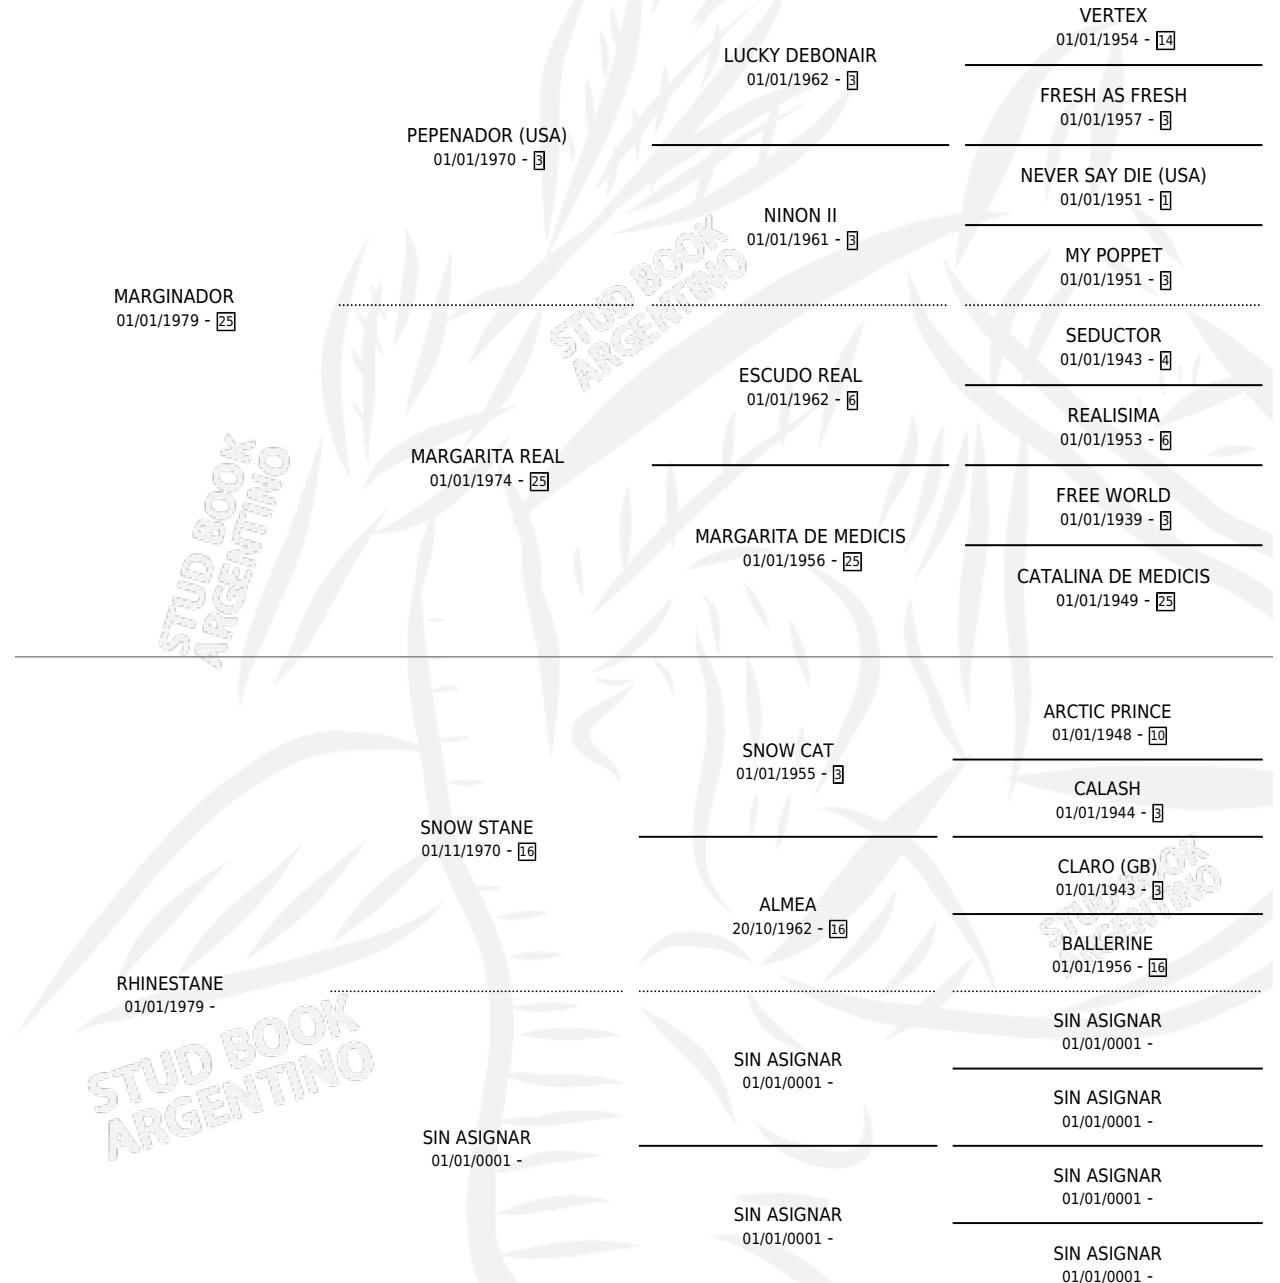

MARI STANE

por **MARGINADOR** y **RHINESTANE** por **SNOW STANE**

Argentina · Hembra · Alazan · SP · 20/10/1986
Familia · Volumen 32

ESTADO

TIPIFICACIÓN SANGUÍNEA	✓
TIPIFICACIÓN POR ADN	X
PASAPORTE	X
IDENTIFICACIÓN POR MICROCHIP	X
REPRODUCTOR	✓

Lugar de nacimiento: San Marcelo

Criador: Sin dato

~

HIJOS

	MACHOS	HEMBRAS
4 NACIERON	2	2
1 CORRIERON	1	0
1 GANARON	1	0
0 GANADORES CL	0 GANADORES GR	0 GANADORES G1

PEDIGREE

S

mientos 4 / Efectividad 57.14%