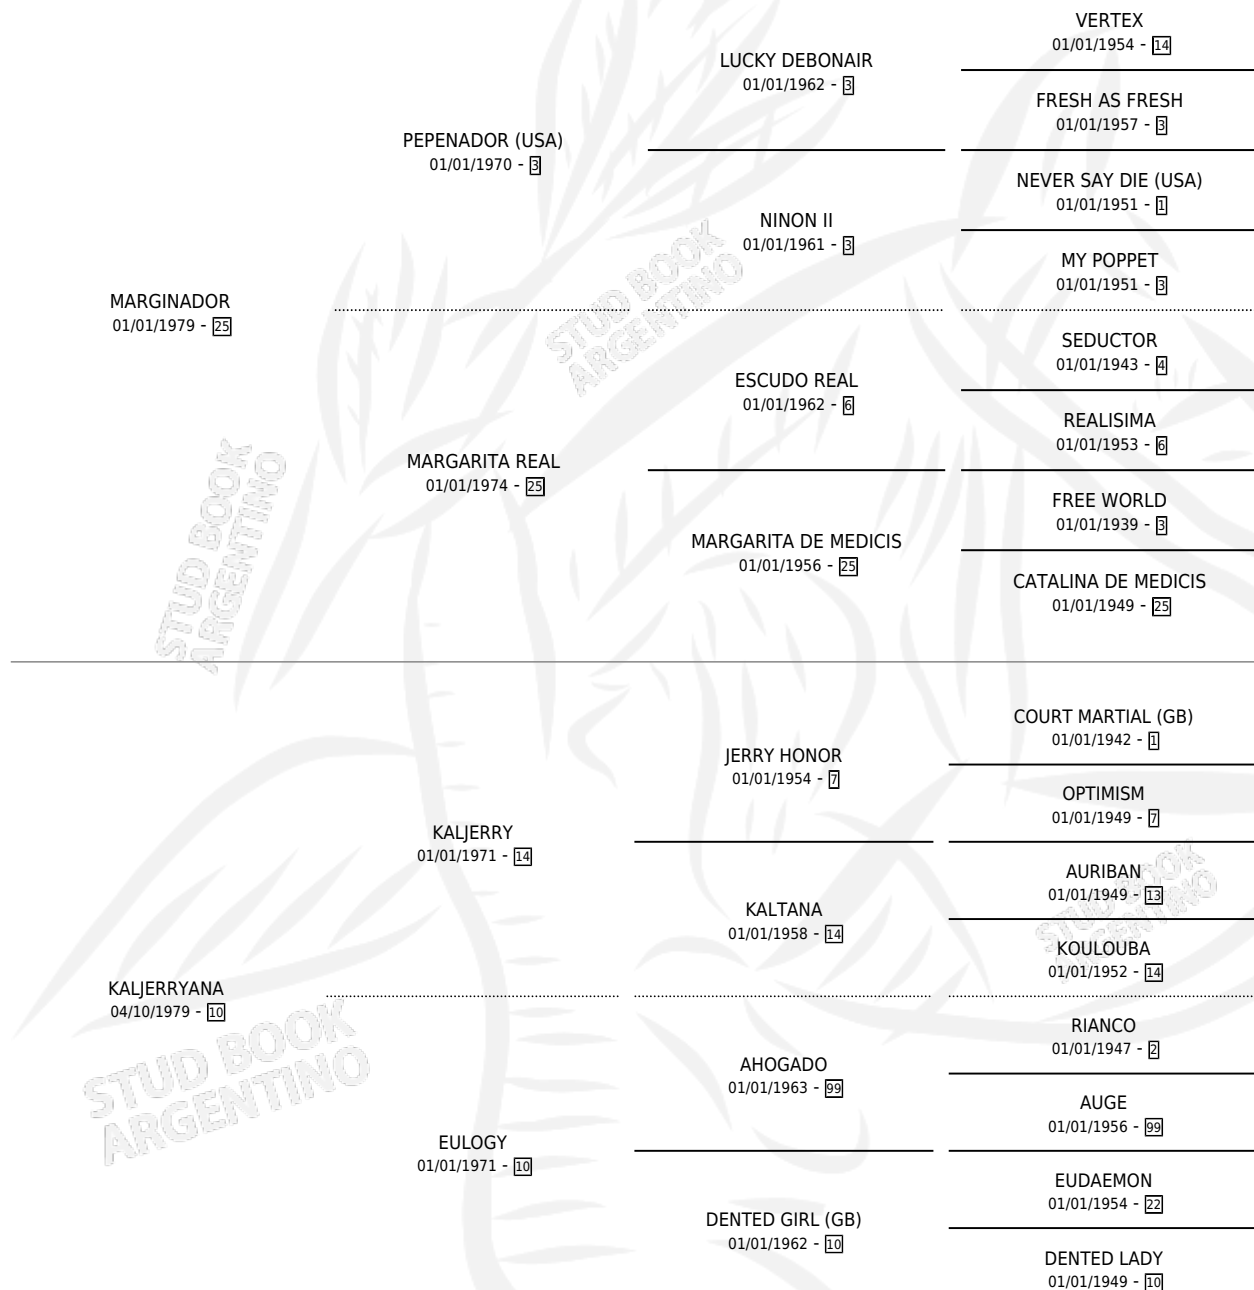

KALJERRIANO

por MARGINADOR y KALJERRYANA por KALJERRY

Argentina · Macho · Tordillo · SP · 30/10/1986
Familia 10-d · Volumen 32

ESTADO

TIPIFICACIÓN SANGUÍNEA	X
TIPIFICACIÓN POR ADN	X
PASAPORTE	X
IDENTIFICACIÓN POR MICROCHIP	X
REPRODUCTOR	X

Lugar de nacimiento: San Marcelo

Criador: Sin dato

PEDIGREE

CAMPAÑA

Solo carreras oficiales de Argentina

POR EDAD

EDAD	CC	1°	2°	3°	4°	5°	NP	CLC	CLG	CLCG1	CLGG1	IMPORTE	GANANCIA / CC
3 AÑOS	2	0	0	0	1	0	1	0	0	0	0	\$0	\$0
4 AÑOS	3	0	0	1	0	0	2	0	0	0	0	\$0	\$0
5 AÑOS	3	0	1	0	0	0	2	0	0	0	0	\$0	\$0
TOTALES	8	0	1	1	1	0	5	0	0	0	0	\$0	\$0
%		0.0%	12.5%	12.5%	12.5%	0.0%	62.5%	0.0%	0.0%	0.0%	0.0%		

Placés en La Plata en 8 carreras disputadas.

POR DISTANCIA

HIPODROMO	CC	1°	2°	3°	4°	5°	NP	CLC	CLG	CLCG1	CLGG1	IMPORTE
LA PLATA	6	0	1	1	1	0	3	0	0	0	0	\$0
1000 MTS	5	0	1	1	1	0	2	0	0	0	0	\$0
1100 MTS	1	0	0	0	0	0	1	0	0	0	0	\$0
SAN ISIDRO	1	0	0	0	0	0	1	0	0	0	0	\$0
1000 MTS	1	0	0	0	0	0	1	0	0	0	0	\$0
PALERMO	1	0	0	0	0	0	1	0	0	0	0	\$0
1000 MTS	1	0	0	0	0	0	1	0	0	0	0	\$0