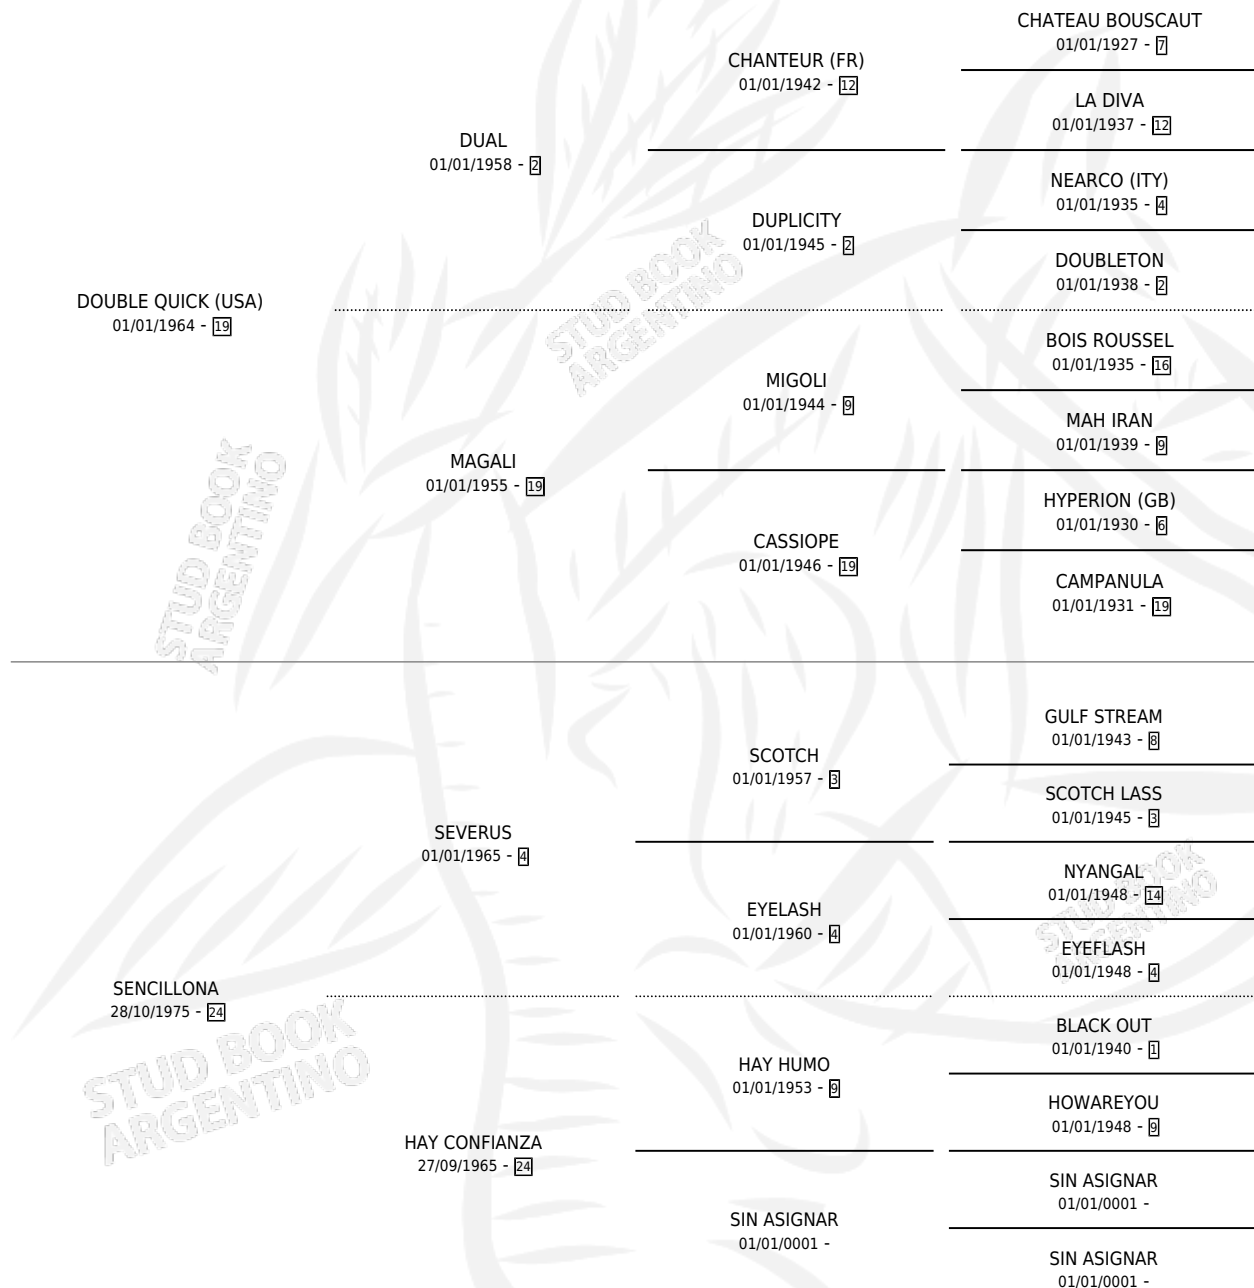

ZA-ZA QUICK

por **DOUBLE QUICK (USA)** y **SENCILLONA** por **SEVERUS**

Argentina · Hembra · Zaino · SP · 18/10/1986
Familia 24 · Volumen 32

ESTADO

TIPIFICACIÓN SANGUÍNEA	✓
TIPIFICACIÓN POR ADN	X
PASAPORTE	X
IDENTIFICACIÓN POR MICROCHIP	X
REPRODUCTOR	✓

Lugar de nacimiento: Los Criadores

Criador: Los Criadores

PEDIGREE

CAMPAÑA

Solo carreras oficiales de Argentina

POR EDAD

EDAD	CC	1°	2°	3°	4°	5°	NP	CLC	CLG	CLCG1	CLGG1	IMPORTE	GANANCIA / CC
3 AÑOS	6	2	0	0	0	2	2	0	0	0	0	\$0	\$0
4 AÑOS	2	0	0	0	1	0	1	0	0	0	0	\$0	\$0
TOTALES	8	2	0	0	1	2	3	0	0	0	0	\$0	\$0
%		25.0%	0.0%	0.0%	12.5%	25.0%	37.5%	0.0%	0.0%	0.0%	0.0%		