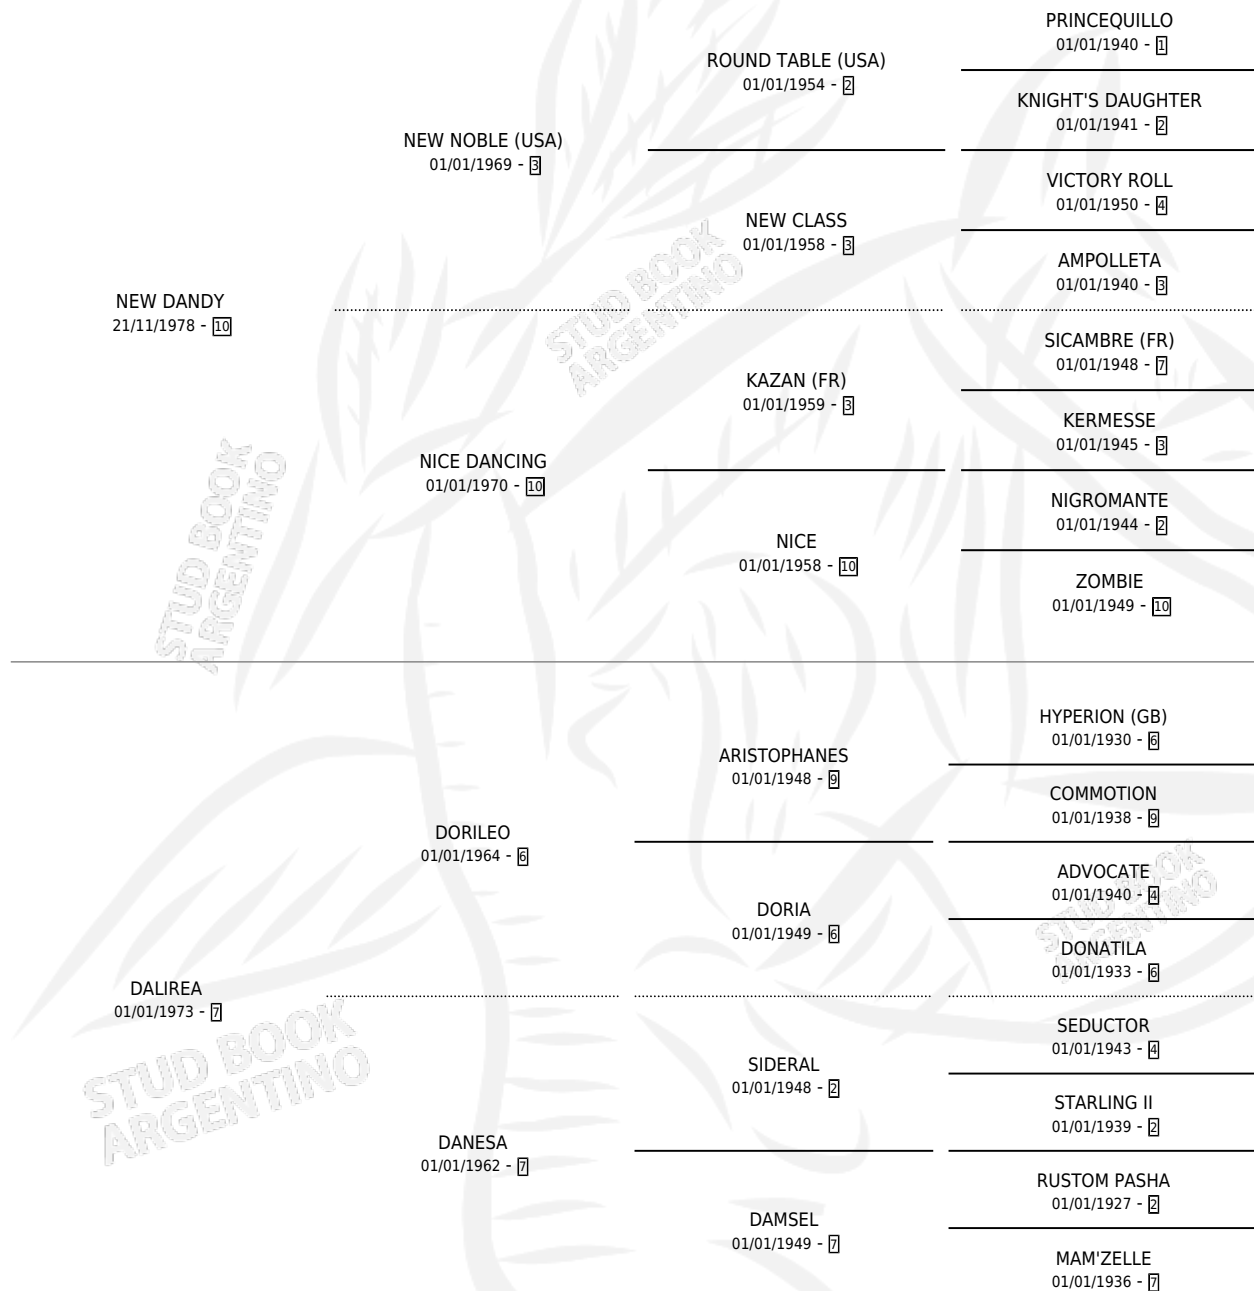

DARIEL

por **NEW DANDY** y **DALIREA** por **DORILEO**

Argentina · Macho · Zaino Doradillo · SP · 11/11/1986
Familia 7 · Volumen 32

ESTADO

| | |
|------------------------------|---|
| TIPIFICACIÓN SANGUÍNEA | X |
| TIPIFICACIÓN POR ADN | X |
| PASAPORTE | X |
| IDENTIFICACIÓN POR MICROCHIP | X |
| REPRODUCTOR | X |

Lugar de nacimiento: San Javier

Criador: Sin dato

PEDIGREE

DARIEL

Datos oficiales del Stud Book Argentino

Documento generado el 27/04/2026

studbook.org.ar