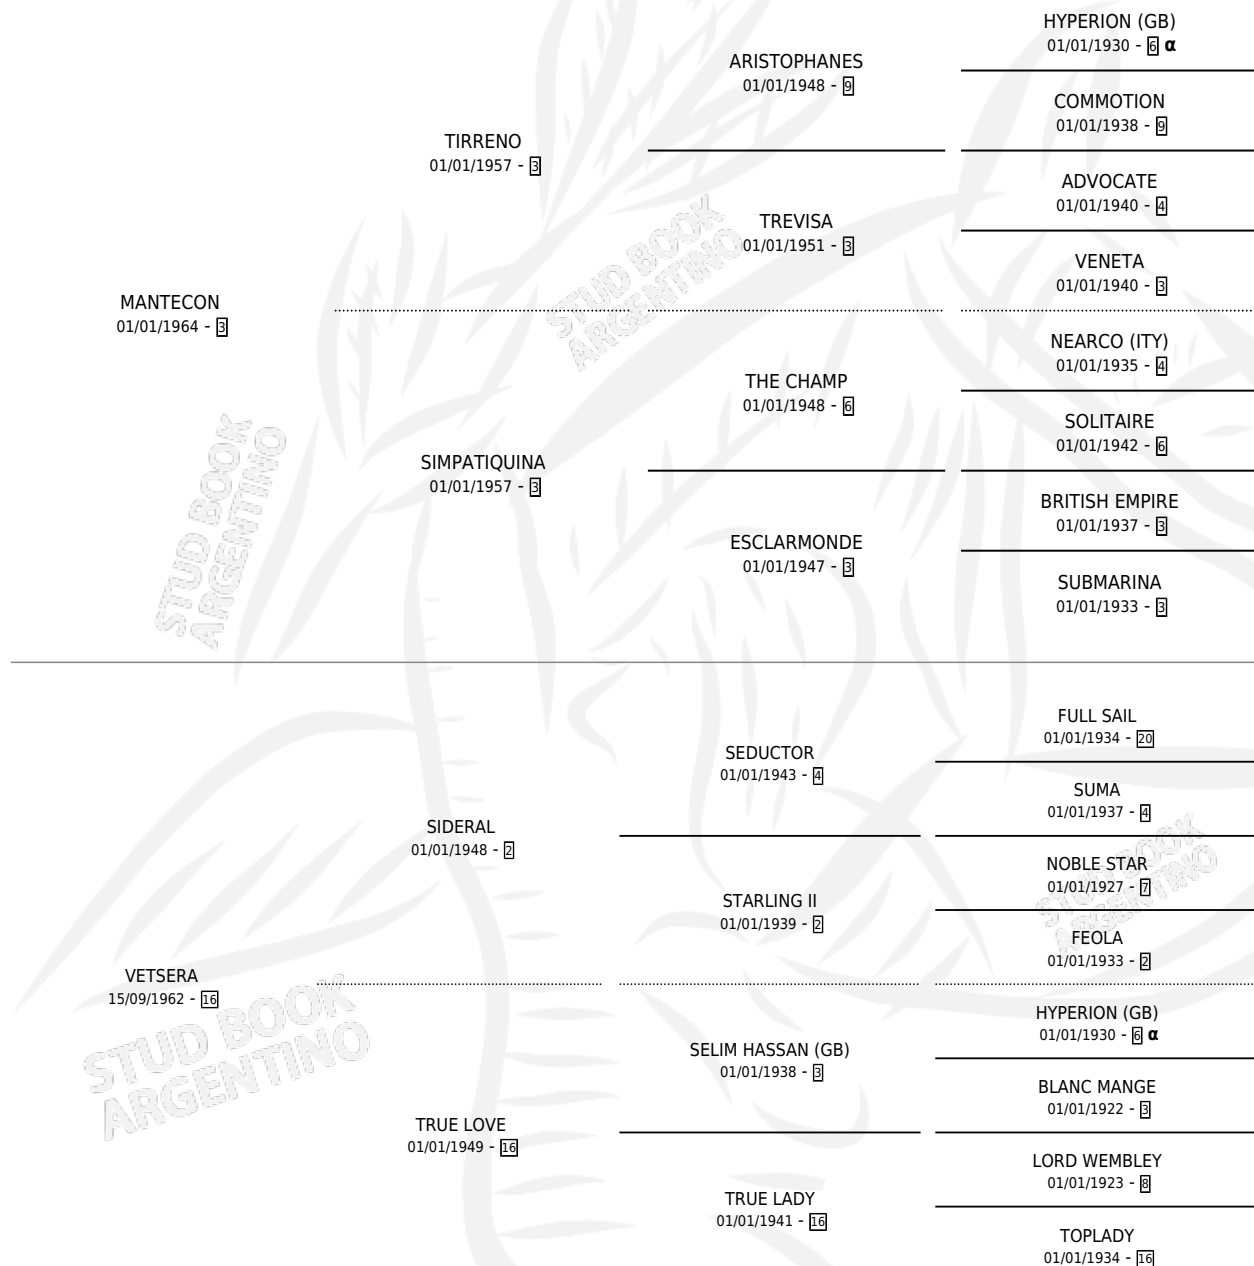

# VIRREINATO

por MANTECON y VETSERÁ por SIDERAL

Argentina · Macho · Alazan · SP · 20/09/1969  
Familia 16-f · Volumen 27

## ESTADO

TIPIFICACIÓN SANGUÍNEA	X
TIPIFICACIÓN POR ADN	X
PASAPORTE	X
IDENTIFICACIÓN POR MICROCHIP	X
REPRODUCTOR	X

**Lugar de nacimiento:** Campo particular

**Criador:** Sin dato

## PEDIGREE

INBREEDING :  $\alpha$