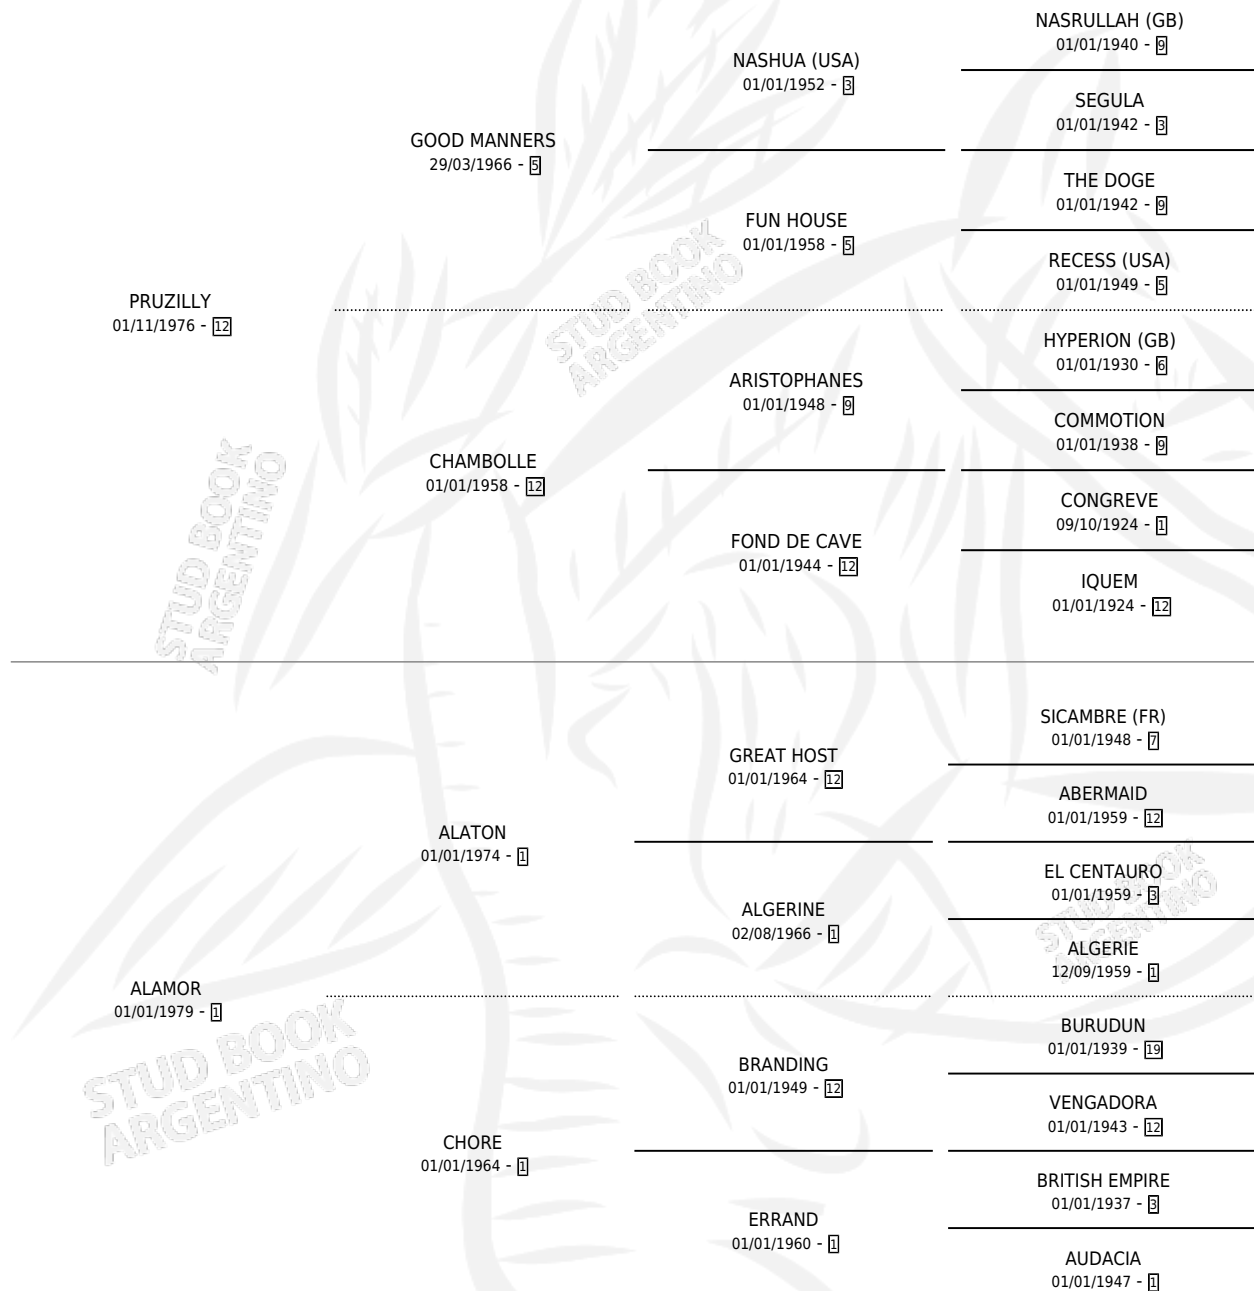

CRITICO

por PRUZILLY y ALAMOR por ALATON

Argentina · Macho · Zaino · SP · 01/11/1986
Familia 1-o · Volumen 32

ESTADO

TIPIFICACIÓN SANGUÍNEA	X
TIPIFICACIÓN POR ADN	X
PASAPORTE	X
IDENTIFICACIÓN POR MICROCHIP	X
REPRODUCTOR	X

Lugar de nacimiento: Rincon de Luna

Criador: Sin dato

PEDIGREE

CRITICO

Datos oficiales del Stud Book Argentino

Documento generado el 05/05/2026

studbook.org.ar