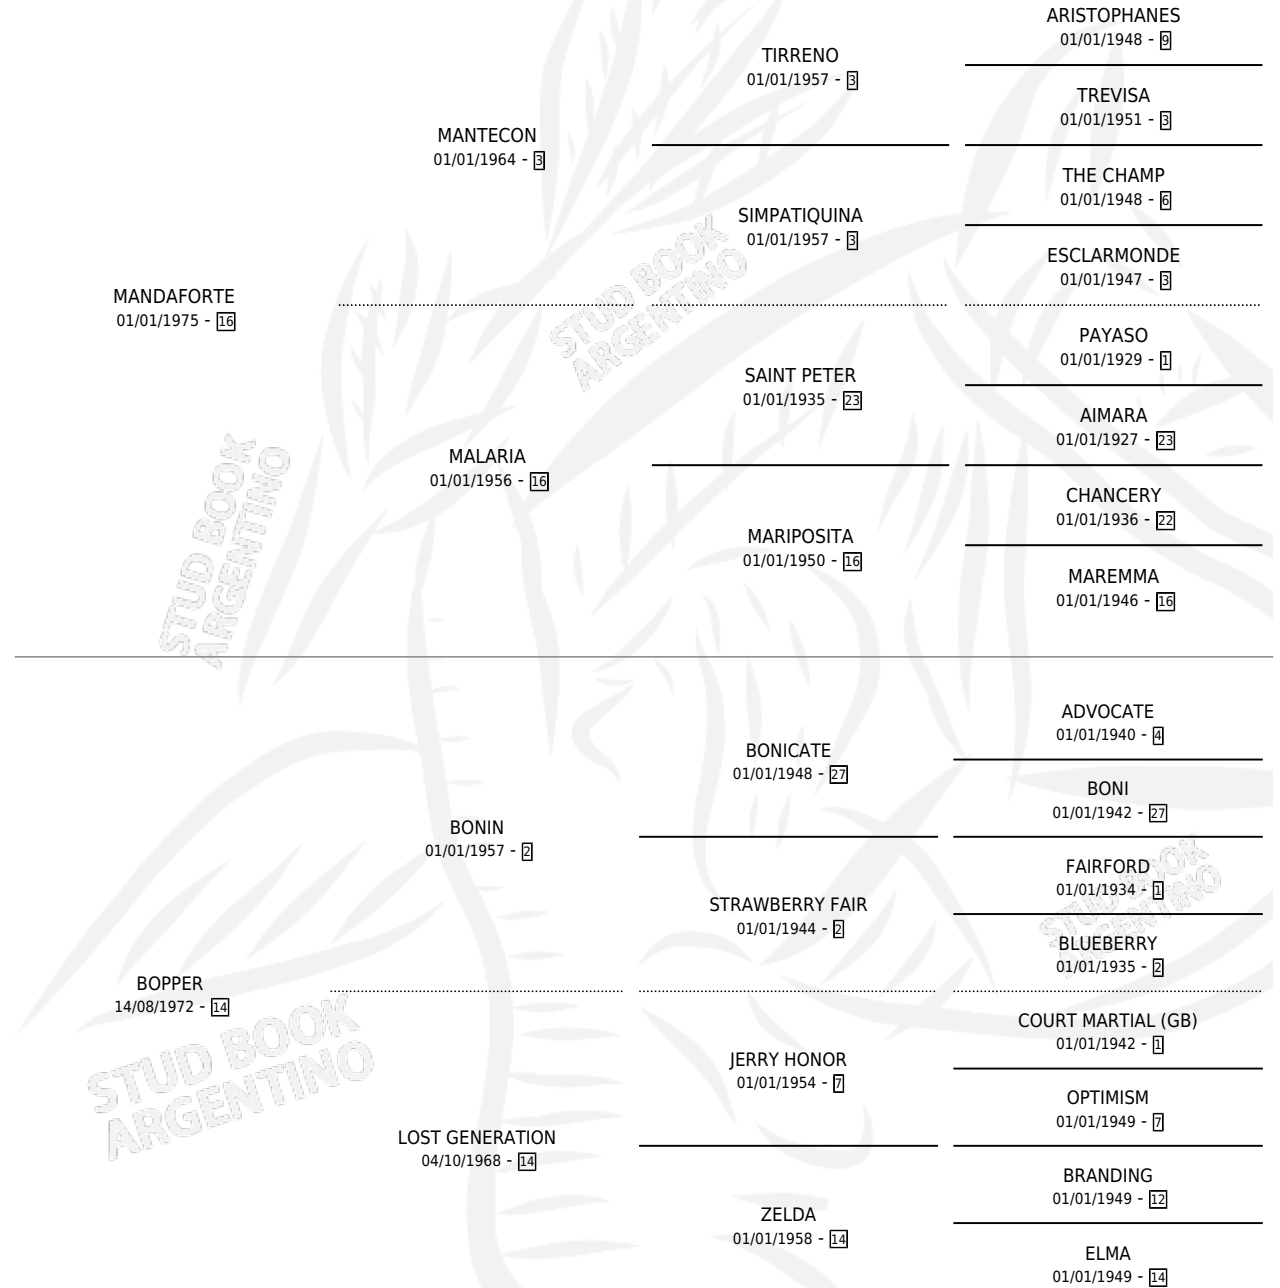

BIRINCHO

por **MANDAFORTE** y **BOPPER** por **BONIN**

Argentina · Macho · Alazan · SP · 28/10/1986
Familia 14 · Volumen 32

ESTADO

TIPIFICACIÓN SANGUÍNEA	✓
TIPIFICACIÓN POR ADN	X
PASAPORTE	X
IDENTIFICACIÓN POR MICROCHIP	X
REPRODUCTOR	✓

Lugar de nacimiento: El Yacare

Criador: Sin dato

~

HIJOS

	MACHOS	HEMBRAS
4 NACIERON	1	3
2 CORRIERON	0	2
2 GANARON	0	2
0 GANADORES CL	0 GANADORES GR	0 GANADORES G1

PEDIGREE

CAMPAÑA

Solo carreras oficiales de Argentina