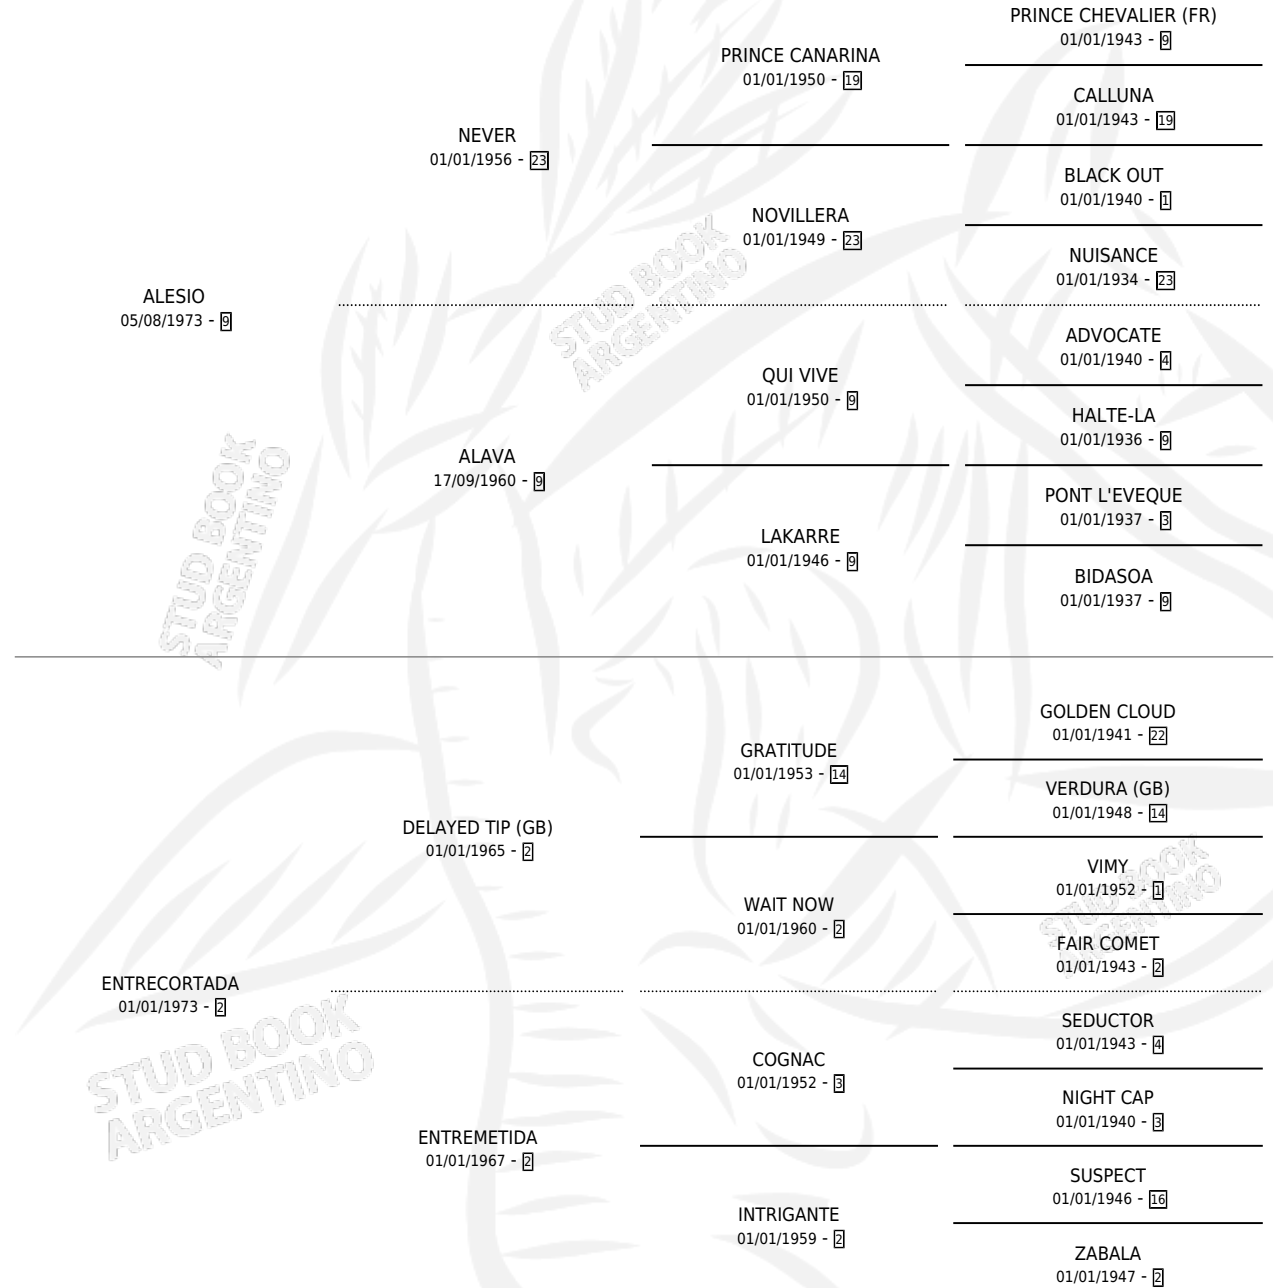

CORTADERA ALES

por ALESIO y ENTRECORTADA por DELAYED TIP (GB)

Argentina · Hembra · Alazan · SP · 01/11/1986
Familia 2-a · Volumen 32

ESTADO

TIPIFICACIÓN SANGUÍNEA	X
TIPIFICACIÓN POR ADN	X
PASAPORTE	X
IDENTIFICACIÓN POR MICROCHIP	X
REPRODUCTOR	✓

Lugar de nacimiento: Los Caudillos

Criador: Sin dato

PEDIGREE

S

mientos 0 / Efectividad 0.00%

PADRILLO	PRODUCTO	CRIADOR	1ER SERVICIO	ÚLTIMO SERVICIO
EGINESO	∅		11/09/1993	29/12/1993
CORTADERA ALES	∅		09/10/1992	24/10/1992
Datos oficiales del Stud Book Argentino	∅		05/09/1991	15/10/1991