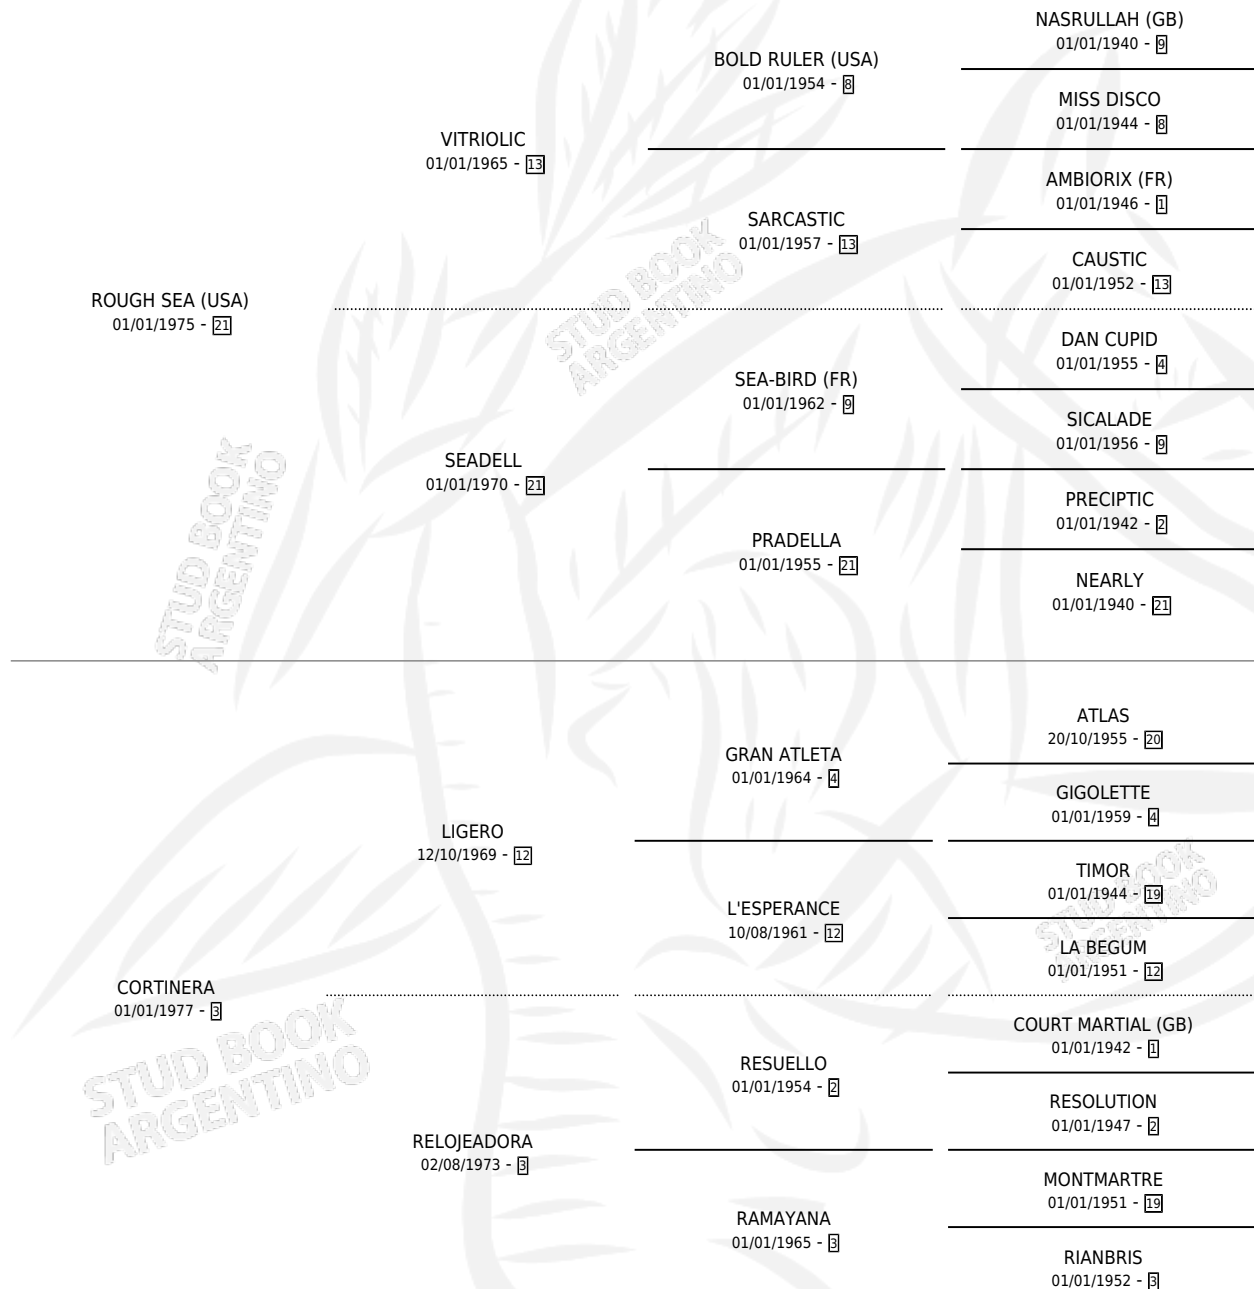

SEA CORTIJO

por ROUGH SEA (USA) y CORTINERA por LIGERO

Argentina · Macho · Alazan · SP · 22/10/1986
Familia 3-c · Volumen 32

ESTADO

TIPIFICACIÓN SANGUÍNEA	X
TIPIFICACIÓN POR ADN	X
PASAPORTE	X
IDENTIFICACIÓN POR MICROCHIP	X
REPRODUCTOR	X

Lugar de nacimiento: El Rebenque

Criador: Sin dato

PEDIGREE