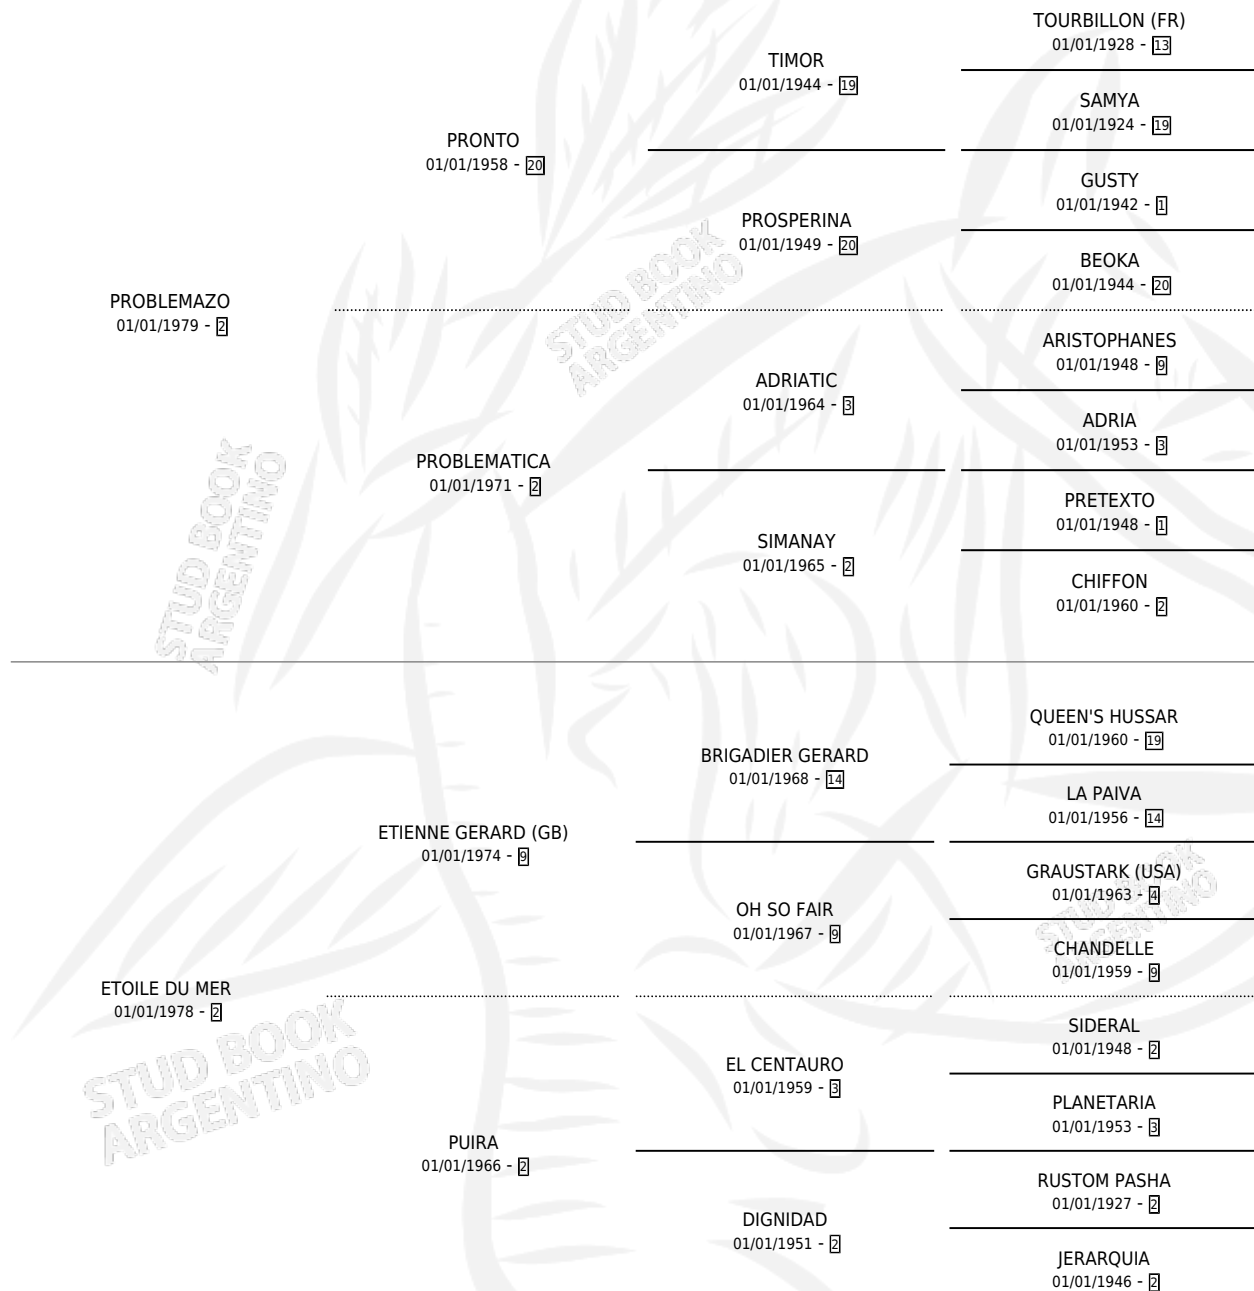

ETOILE DU JOUR

por PROBLEMAZO y ETOILE DU MER por ETIENNE GERARD (GB)

Argentina · Hembra · Alazan · SP · 14/11/1986
Familia 2-u · Volumen 32

ESTADO

TIPIFICACIÓN SANGUÍNEA	X
TIPIFICACIÓN POR ADN	X
PASAPORTE	X
IDENTIFICACIÓN POR MICROCHIP	X
REPRODUCTOR	✓

Lugar de nacimiento: Daro

Criador: Sin dato

PEDIGREE

CAMPAÑA

Solo carreras oficiales de Argentina

POR EDAD

EDAD	CC	1°	2°	3°	4°	5°	NP	CLC	CLG	CLCG1	CLGG1	IMPORTE	GANANCIA / CC
3 AÑOS	1	0	0	0	0	0	1	0	0	0	0	\$0	\$0
TOTALES	1	0	0	0	0	0	1	0	0	0	0	\$0	\$0
%		0.0%	0.0%	0.0%	0.0%	0.0%	100%	0.0%	0.0%	0.0%	0.0%		