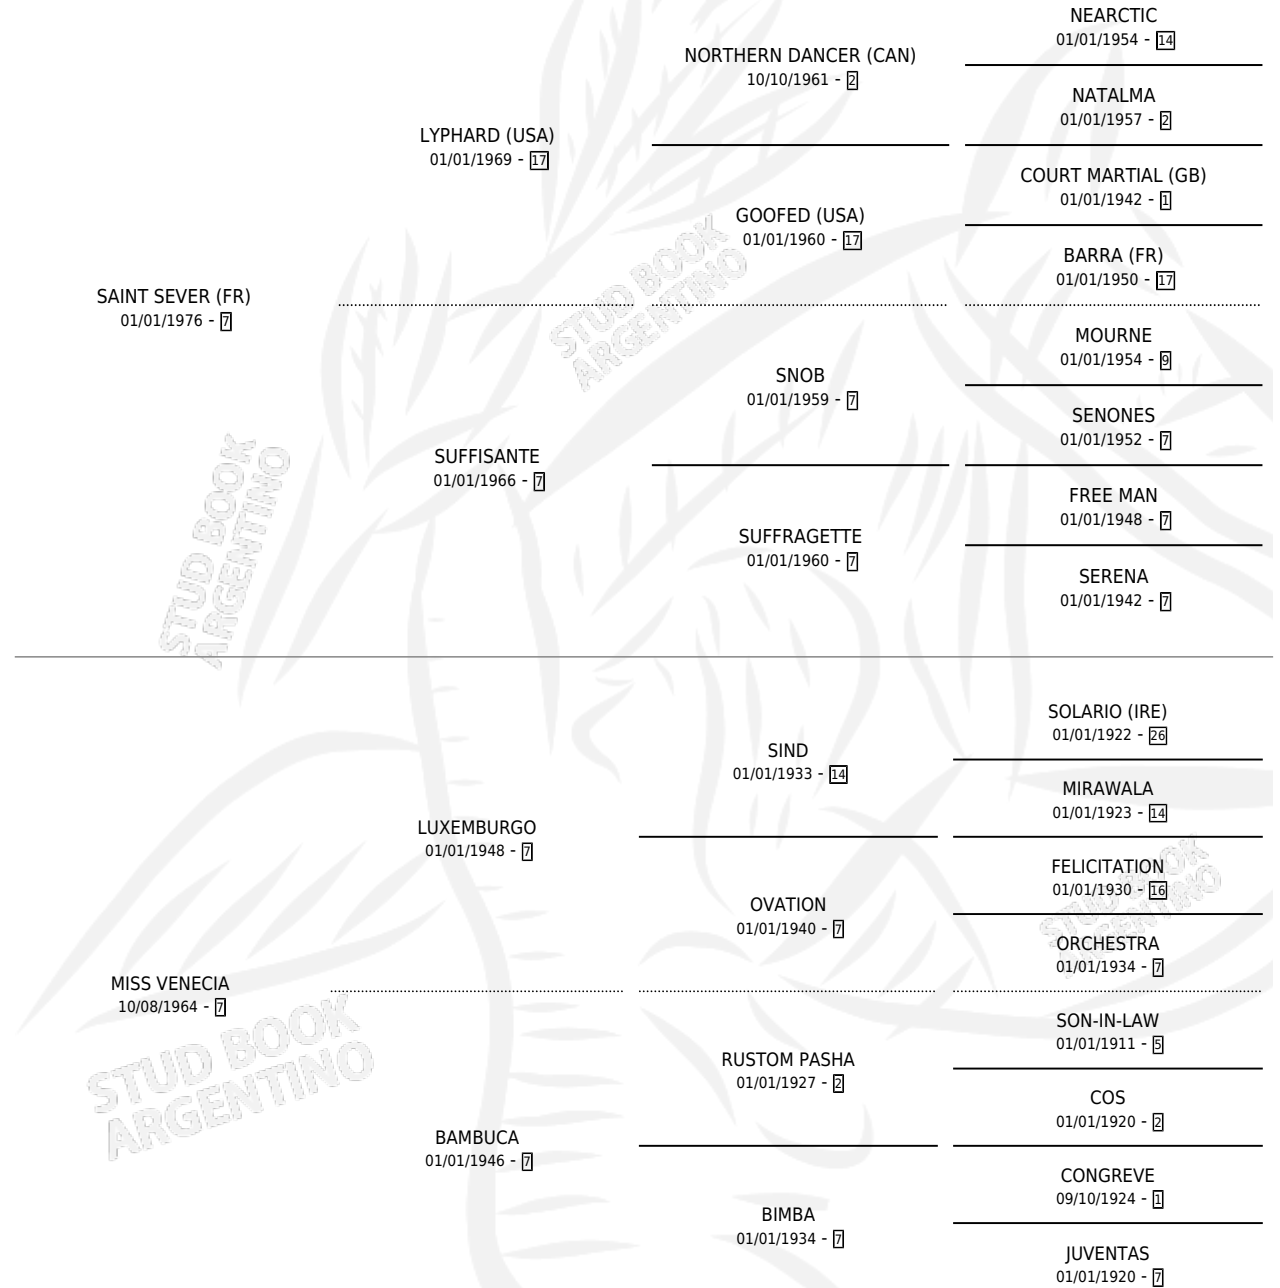

MISTER MUCKLOW

por SAINT SEVER (FR) y MISS VENECIA por LUXEMBURGO

Argentina · Macho · Zaino Doradillo · SP · 03/11/1986
Familia 7 · Volumen 32

ESTADO

TIPIFICACIÓN SANGUÍNEA	X
TIPIFICACIÓN POR ADN	X
PASAPORTE	X
IDENTIFICACIÓN POR MICROCHIP	X
REPRODUCTOR	X

Lugar de nacimiento: Ojo de Agua

Criador: Sin dato

PEDIGREE