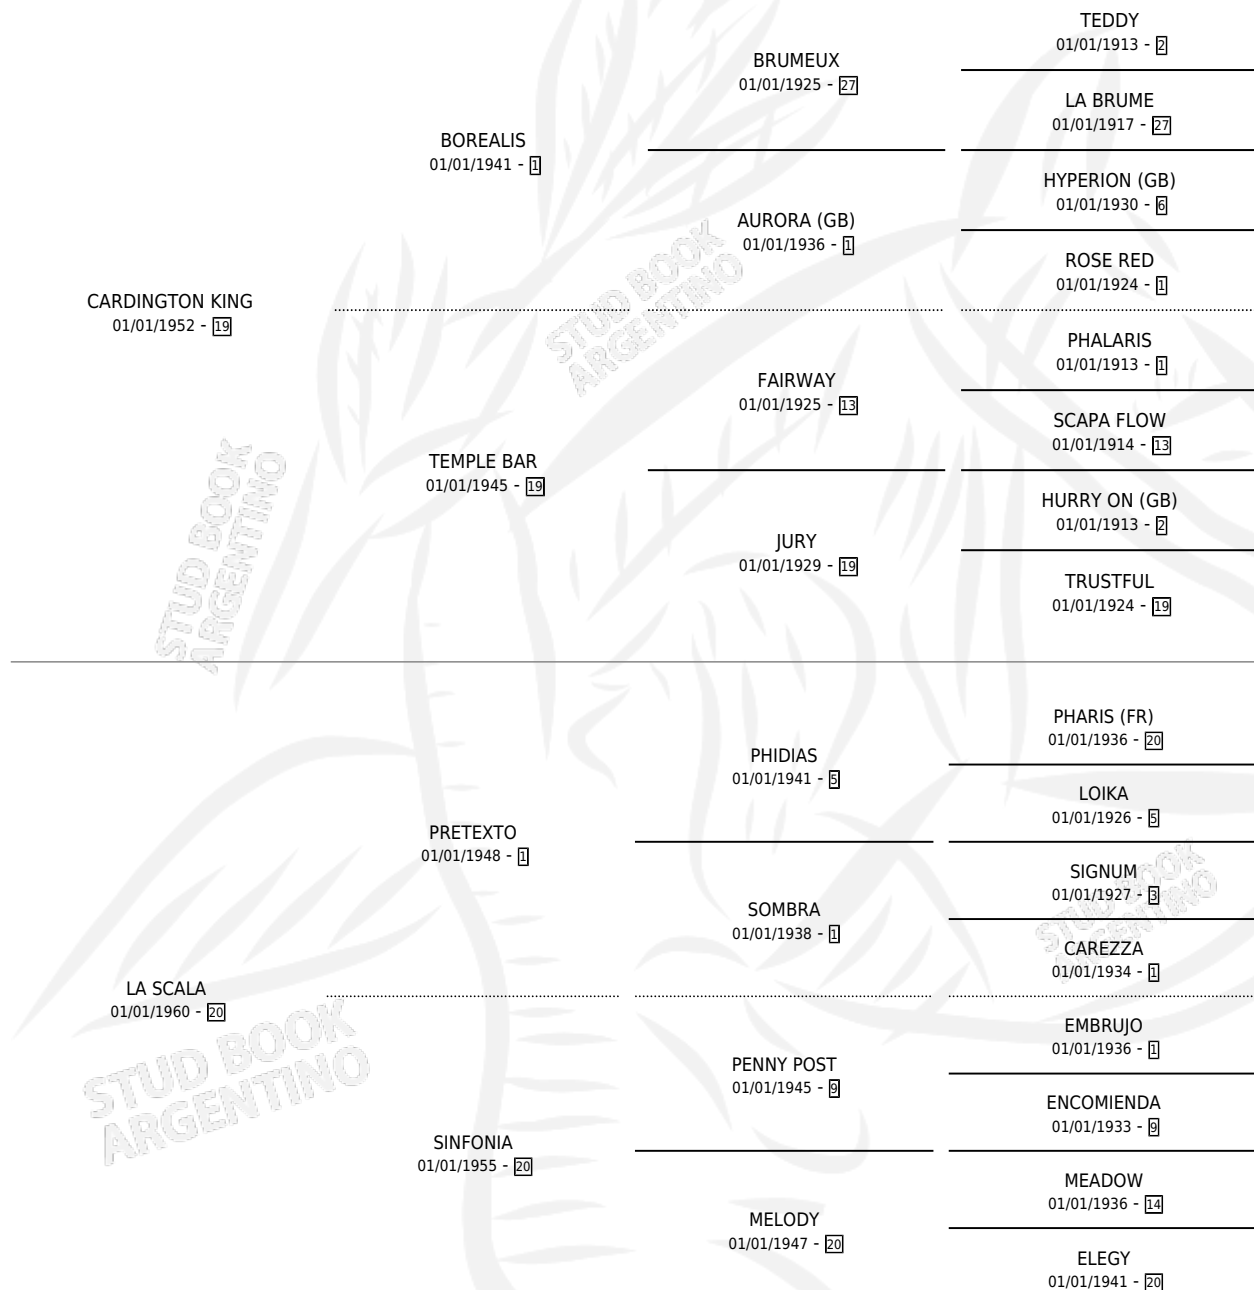

AMINTA

por **CARDINGTON KING** y **LA SCALA** por **PRETEXTO**

Argentina · Hembra · Zaino Colorado · SP · 22/09/1969
Familia 20-d · Volumen 27

ESTADO

TIPIFICACIÓN SANGUÍNEA	X
TIPIFICACIÓN POR ADN	X
PASAPORTE	X
IDENTIFICACIÓN POR MICROCHIP	X
REPRODUCTOR	✓

Lugar de nacimiento: Campo particular

Criador: Sin dato

~

HIJOS

	MACHOS	HEMBRAS
11 NACIERON	5	6
2 CORRIERON	2	0
1 GANARON	1	0
0 GANADORES CL	0 GANADORES GR	0 GANADORES G1

PEDIGREE