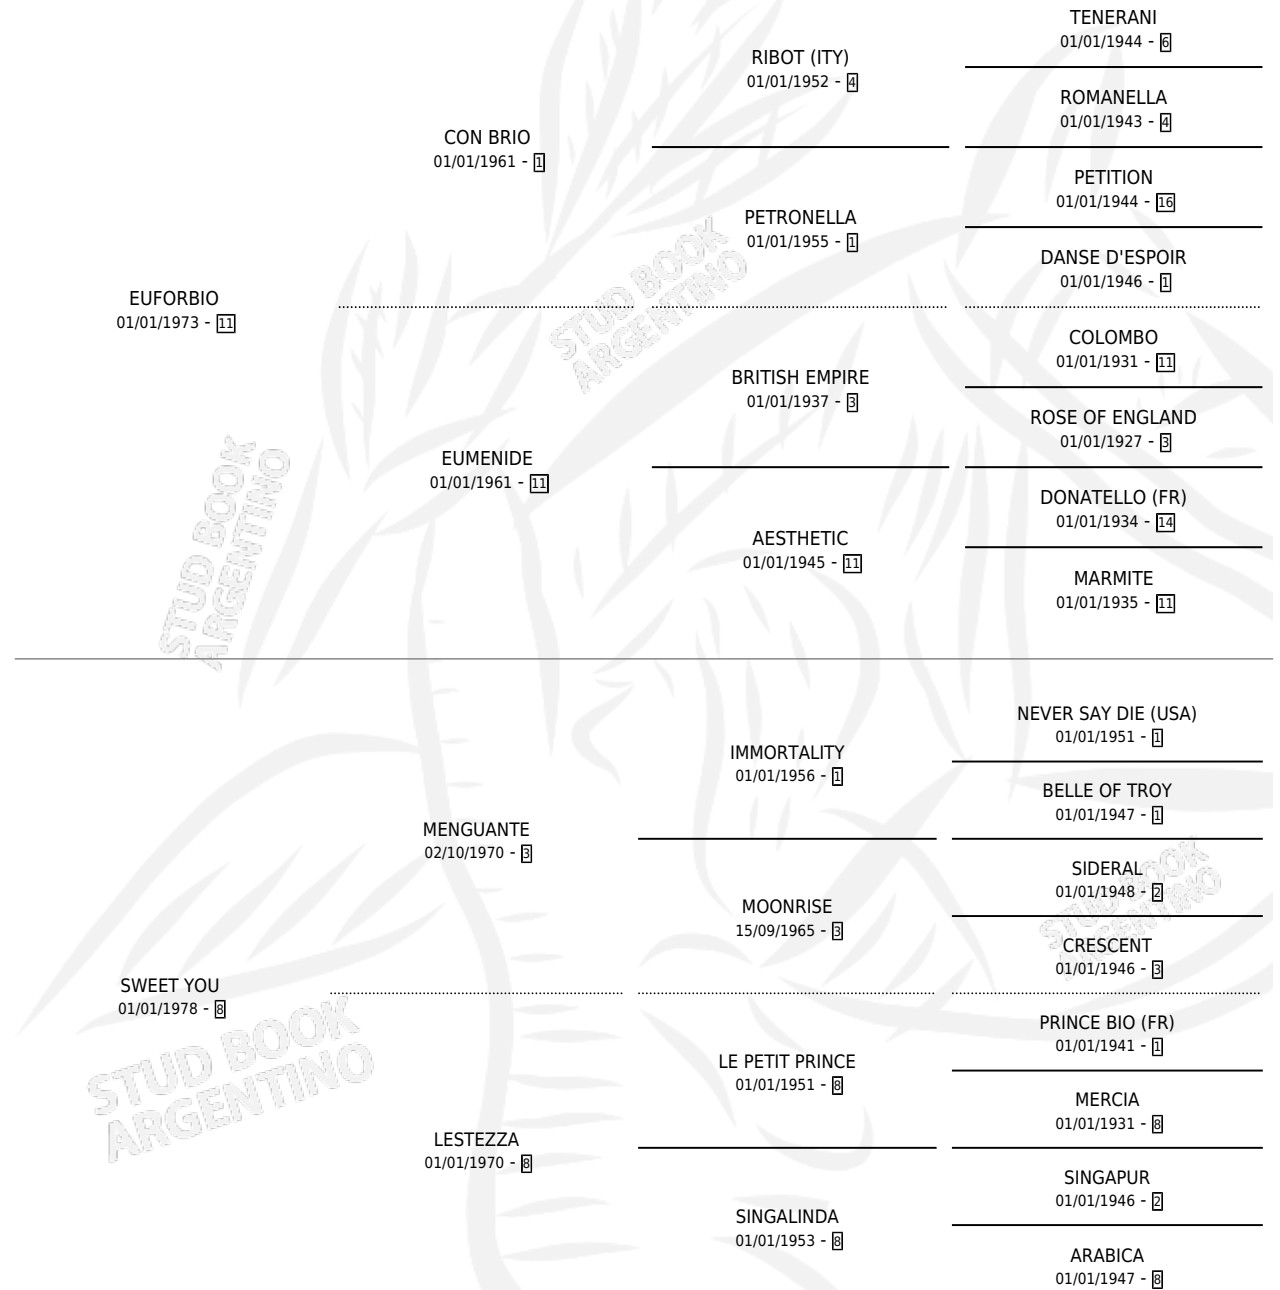

LARIN

por EUFORBIO y SWEET YOU por MENGUANTE

Argentina · Macho · Alazan · SP · 01/11/1986
Familia 8-j · Volumen 32

ESTADO

TIPIFICACIÓN SANGUÍNEA	X
TIPIFICACIÓN POR ADN	X
PASAPORTE	X
IDENTIFICACIÓN POR MICROCHIP	X
REPRODUCTOR	X

Lugar de nacimiento: Los Patacones

Criador: Sin dato

PEDIGREE

LARIN

Datos oficiales del Stud Book Argentino

Documento generado el 14/05/2026

studbook.org.ar