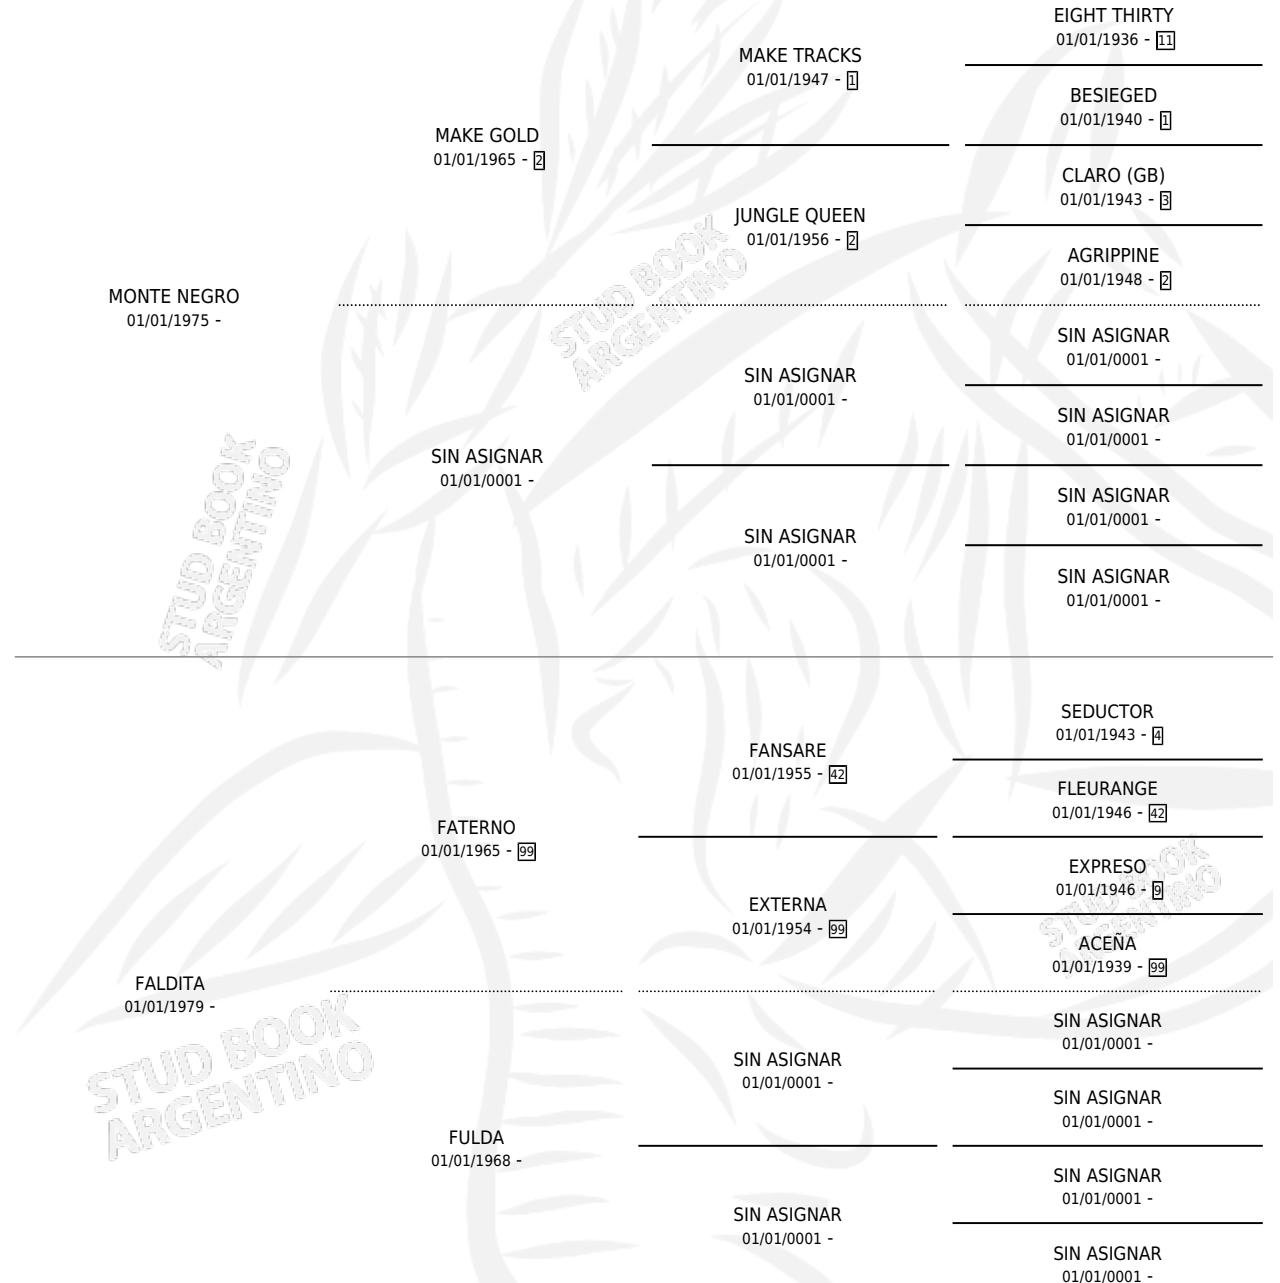

MONDITA

por MONTE NEGRO y FALDITA por FATERNO

Argentina · Hembra · Alazan · SP · 20/09/1986
Familia · Volumen 32

ESTADO

TIPIFICACIÓN SANGUÍNEA	X
TIPIFICACIÓN POR ADN	X
PASAPORTE	X
IDENTIFICACIÓN POR MICROCHIP	X
REPRODUCTOR	X

Lugar de nacimiento: La Promesa

Criador: Sin dato

PEDIGREE