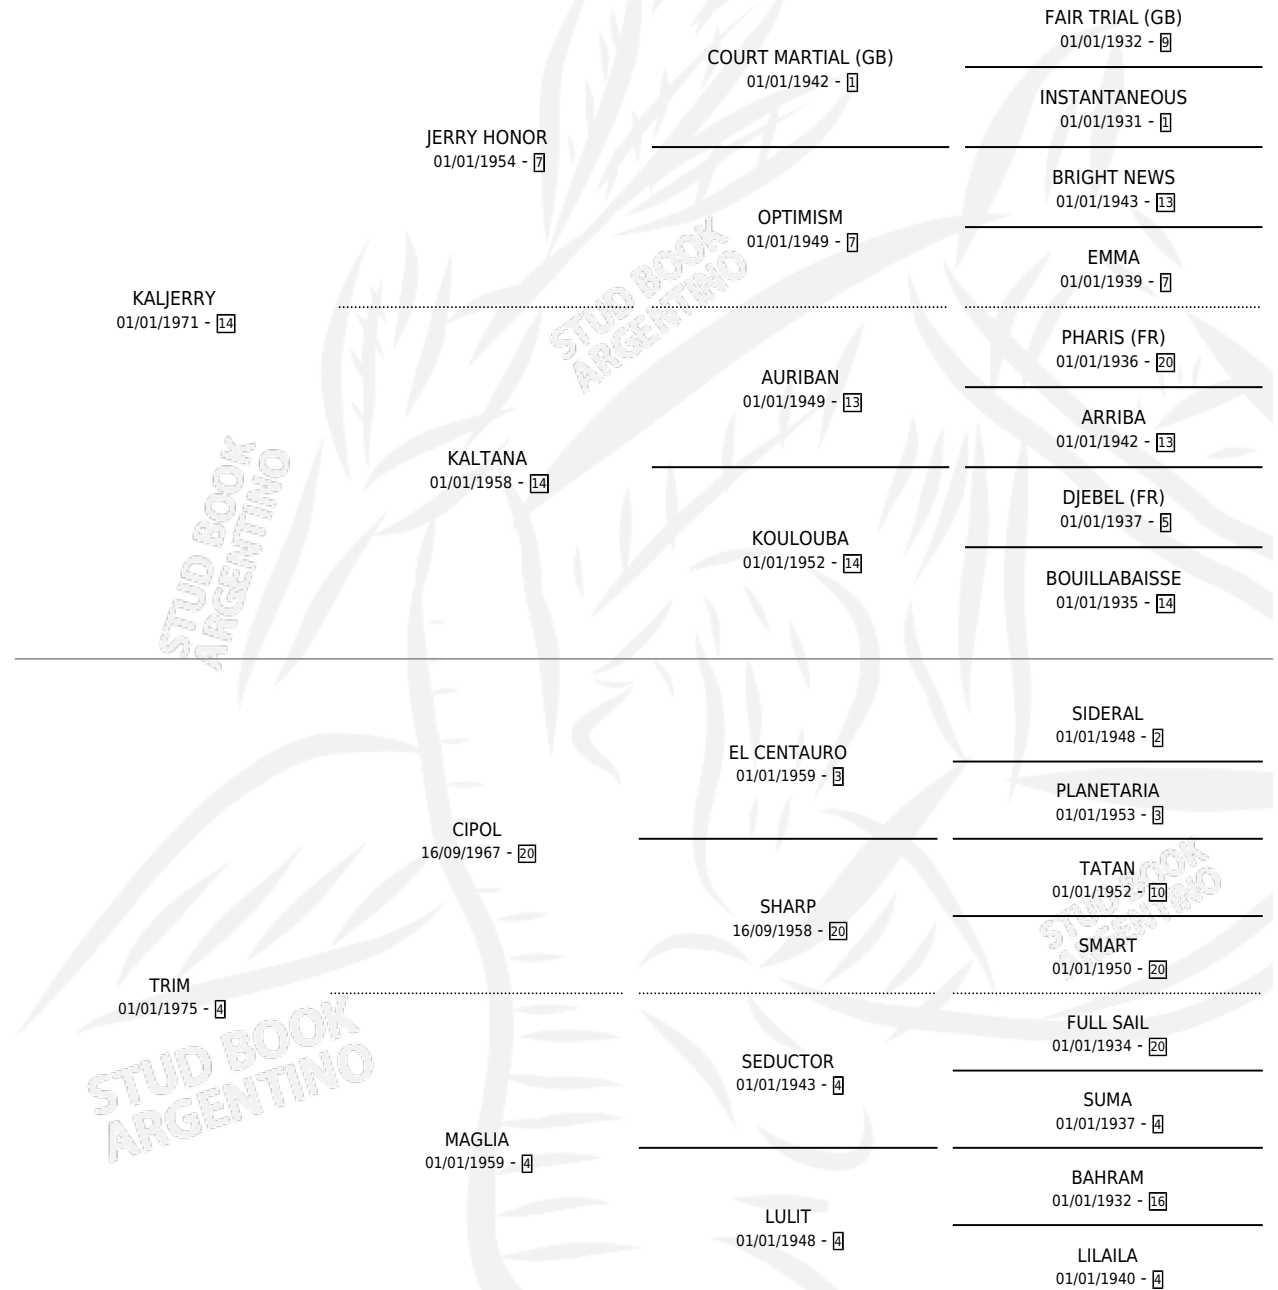

ARRAS

por KALJERRY y TRIM por CIPOL

Argentina · Hembra · Zaino · SP · 28/10/1986
Familia 4-j · Volumen 32

ESTADO

TIPIFICACIÓN SANGUÍNEA	X
TIPIFICACIÓN POR ADN	X
PASAPORTE	X
IDENTIFICACIÓN POR MICROCHIP	X
REPRODUCTOR	X

Lugar de nacimiento: Comalal
Criador: Agropecuaria Don Alfredo S.C.A

PEDIGREE

EXPORTACIÓN / IMPORTACIÓN

FECHA	MOVIMIENTO	PAÍS
01/02/1988	EXPORTADO	URUGUAY

ARRAS

Datos oficiales del Stud Book Argentino

Documento generado el 04/05/2026