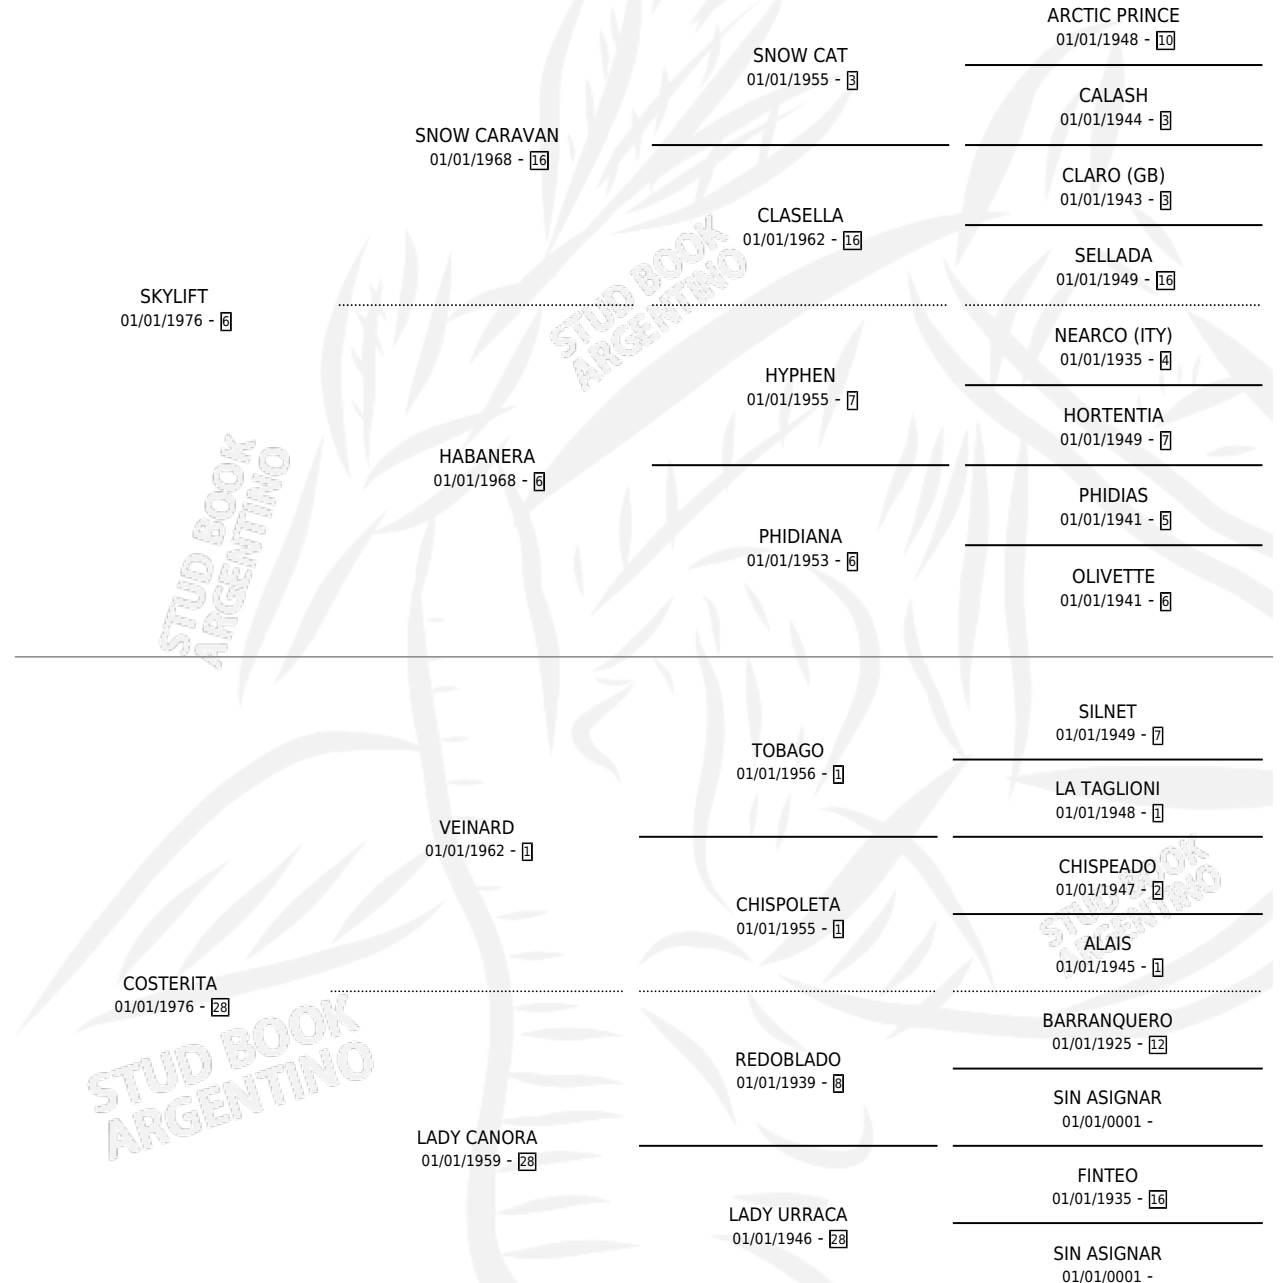

MAMA VECA

por SKYLIFT y COSTERITA por VEINARD

Argentina · Hembra · Alazan · SP · 22/10/1986
Familia 28 · Volumen 32

ESTADO

TIPIFICACIÓN SANGUÍNEA	X
TIPIFICACIÓN POR ADN	X
PASAPORTE	X
IDENTIFICACIÓN POR MICROCHIP	X
REPRODUCTOR	X

Lugar de nacimiento: El Yarara

Criador: Sin dato

PEDIGREE

MAMA VECA

Datos oficiales del Stud Book Argentino

Documento generado el 03/05/2026

studbook.org.ar