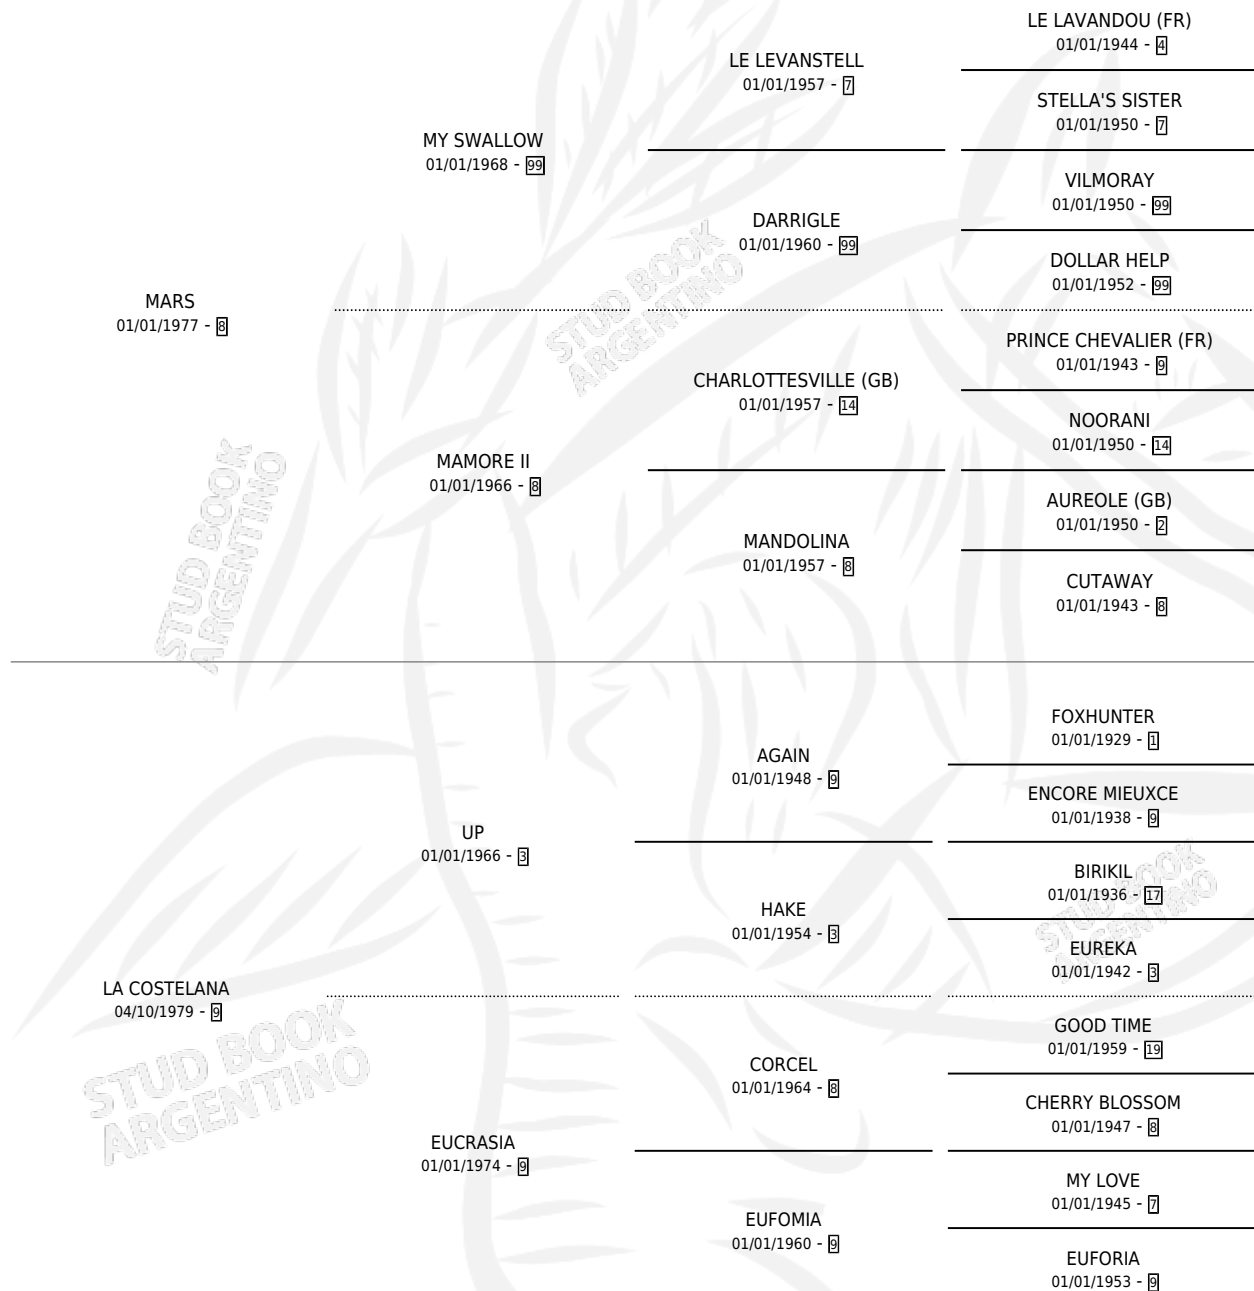

EL COSTELANO

por MARS y LA COSTELANA por UP

Argentina · Macho · Alazan · SP · 10/09/1986
Familia 9-g · Volumen 32

ESTADO

TIPIFICACIÓN SANGUÍNEA	X
TIPIFICACIÓN POR ADN	X
PASAPORTE	X
IDENTIFICACIÓN POR MICROCHIP	X
REPRODUCTOR	X

Lugar de nacimiento: El Hornero

Criador: Sin dato

PEDIGREE

CAMPAÑA

Solo carreras oficiales de Argentina

POR EDAD

EDAD	CC	1°	2°	3°	4°	5°	NP	CLC	CLG	CLCG1	CLGG1	IMPORTE	GANANCIA / CC
4 AÑOS	1	1	0	0	0	0	0	0	0	0	0	\$0	\$0
5 AÑOS	1	0	0	0	0	0	1	0	0	0	0	\$0	\$0
TOTALES	2	1	0	0	0	0	1	0	0	0	0	\$0	\$0
%		50.0%	0.0%	0.0%	0.0%	0.0%	50.0%	0.0%	0.0%	0.0%	0.0%		