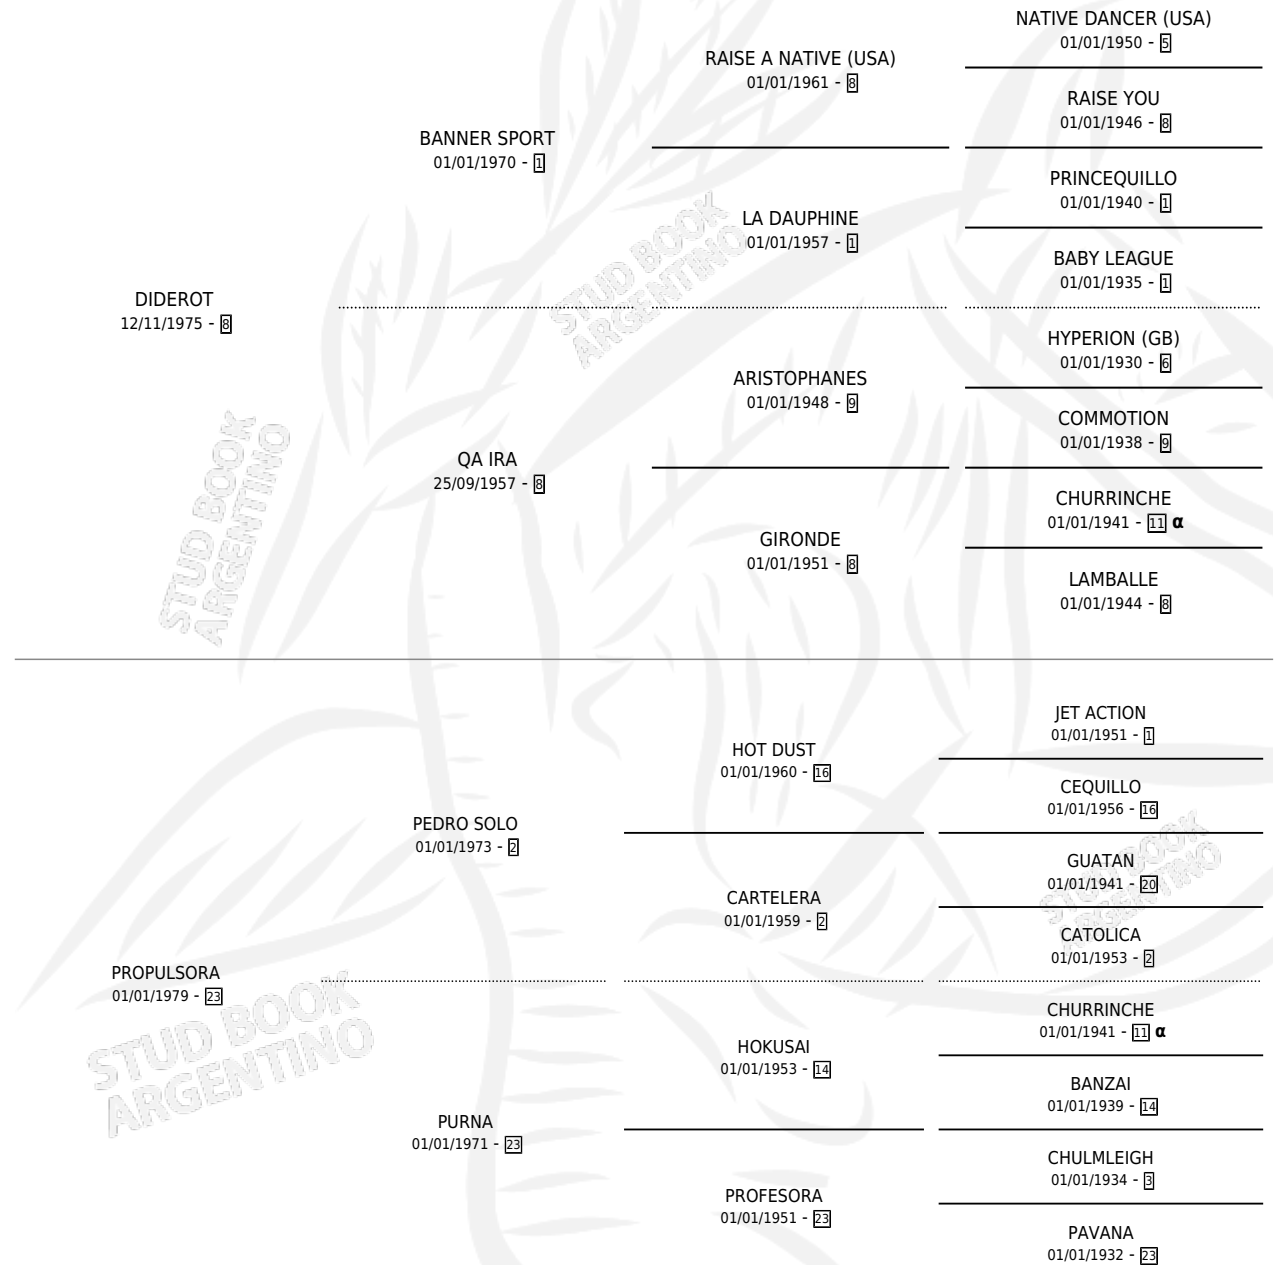

# REY AZUL

por **DIDEROT** y **PROPULSORA** por **PEDRO SOLO**

Argentina · Macho · Alazan · SP · 30/10/1986  
Familia 23-a · Volumen 32

## ESTADO

TIPIFICACIÓN SANGUÍNEA	X
TIPIFICACIÓN POR ADN	X
PASAPORTE	X
IDENTIFICACIÓN POR MICROCHIP	X
REPRODUCTOR	X

**Lugar de nacimiento:** Azul

**Criador:** Sin dato

## PEDIGREE

INBREEDING :  $\alpha$