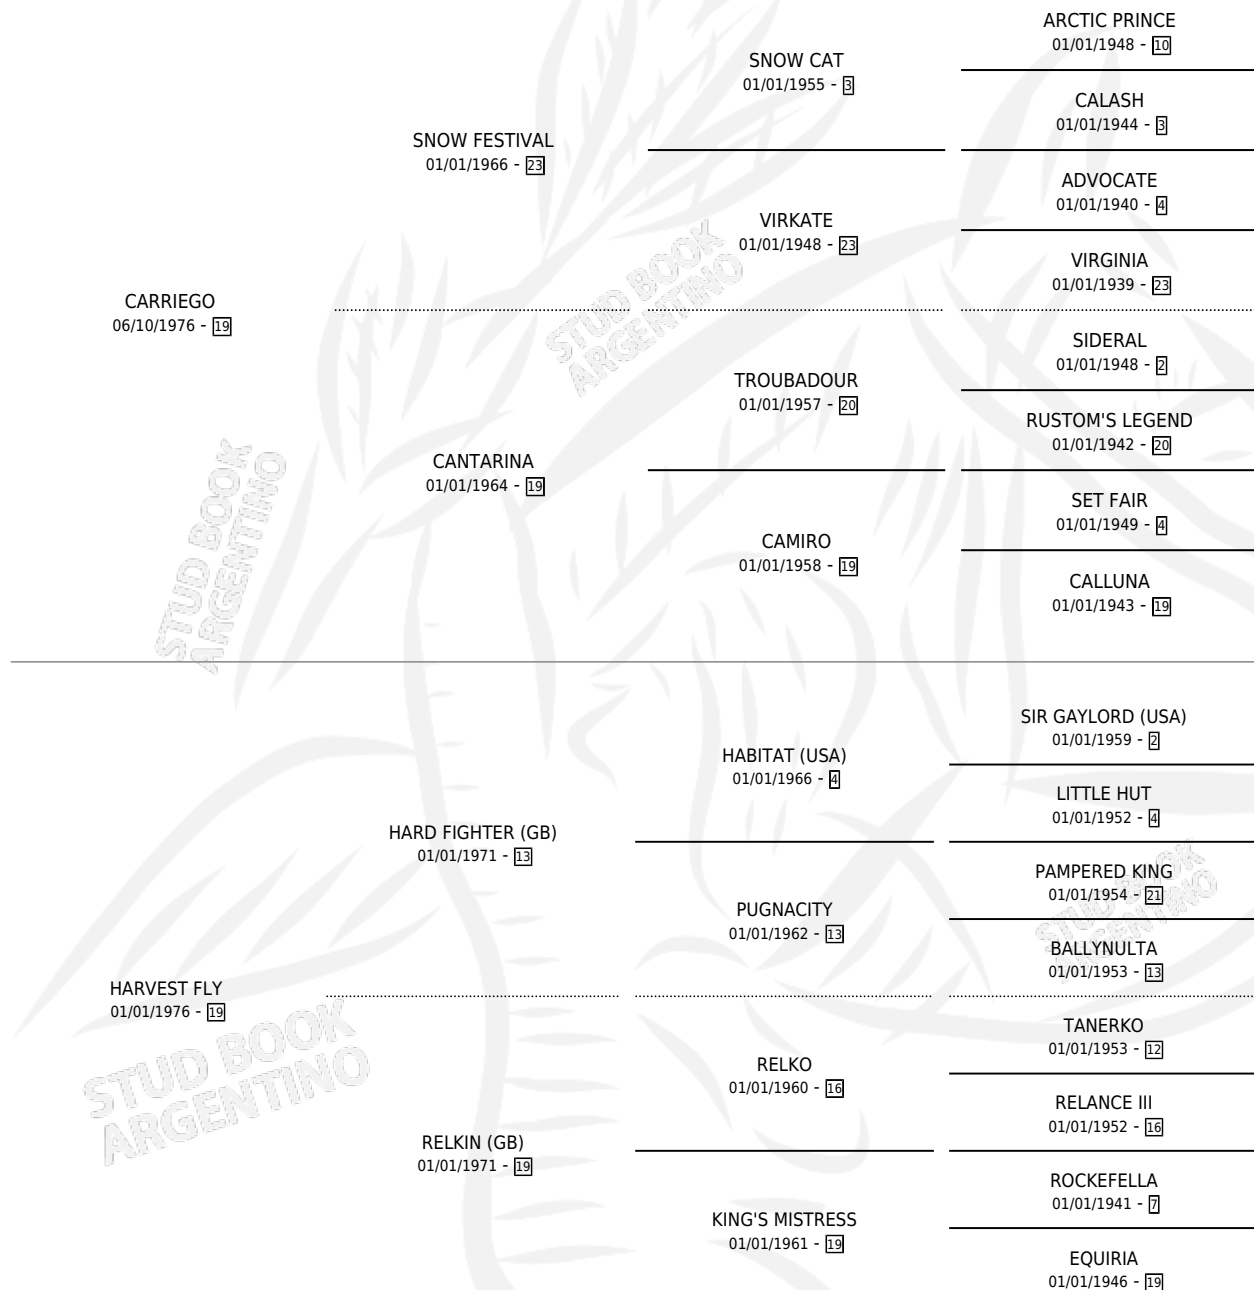

EL ENSUEÑO

por CARRIEGO y HARVEST FLY por HARD FIGHTER (GB)

Argentina · Macho · Alazan · SP · 16/11/1986
Familia 19 · Volumen 32

ESTADO

TIPIFICACIÓN SANGUÍNEA	X
TIPIFICACIÓN POR ADN	X
PASAPORTE	X
IDENTIFICACIÓN POR MICROCHIP	X
REPRODUCTOR	X

Lugar de nacimiento: El Malacate

Criador: Sin dato

PEDIGREE

CAMPAÑA

Solo carreras oficiales de Argentina

POR EDAD

EDAD	CC	1°	2°	3°	4°	5°	NP	CLC	CLG	CLCG1	CLGG1	IMPORTE	GANANCIA / CC
3 AÑOS	3	0	0	1	0	0	2	0	0	0	0	\$0	\$0
TOTALES	3	0	0	1	0	0	2	0	0	0	0	\$0	\$0
%		0.0%	0.0%	33.3%	0.0%	0.0%	66.7%	0.0%	0.0%	0.0%	0.0%		

Placés en La Plata en 3 carreras disputadas.

POR DISTANCIA

HIPODROMO	CC	1°	2°	3°	4°	5°	NP	CLC	CLG	CLCG1	CLGG1	IMPORTE
LA PLATA	3	0	0	1	0	0	2	0	0	0	0	\$0
1200 MTS	2	0	0	0	0	0	2	0	0	0	0	\$0
1100 MTS	1	0	0	1	0	0	0	0	0	0	0	\$0