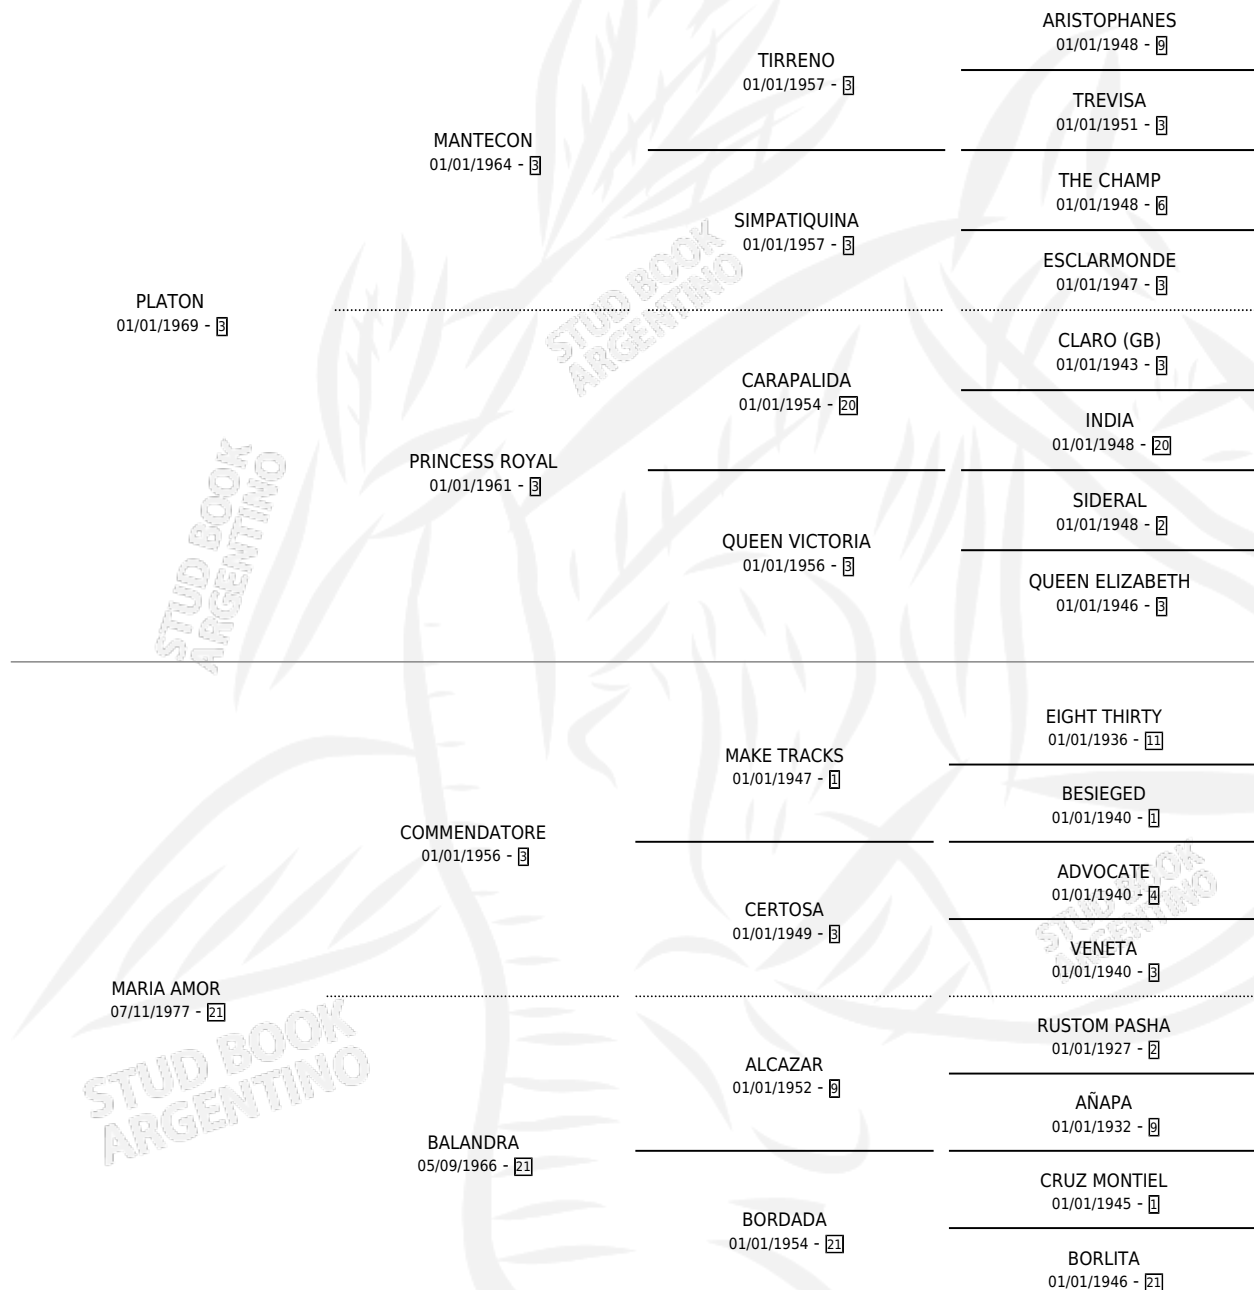

AMADA PLATONA

por **PLATON** y **MARIA AMOR** por **COMMENDATORE**

Argentina · Hembra · Zaino · SP · 26/10/1986
Familia 21 · Volumen 32

ESTADO

TIPIFICACIÓN SANGUÍNEA	✓
TIPIFICACIÓN POR ADN	X
PASAPORTE	X
IDENTIFICACIÓN POR MICROCHIP	X
REPRODUCTOR	✓

Lugar de nacimiento: El Caudillo

Criador: Sin dato

~

HIJOS

	MACHOS	HEMBRAS
2 NACIERON	2	0
2 CORRIERON	2	0
2 GANARON	2	0
0 GANADORES CL	0 GANADORES GR	0 GANADORES G1

PEDIGREE

CAMPAÑA

Solo carreras oficiales de Argentina