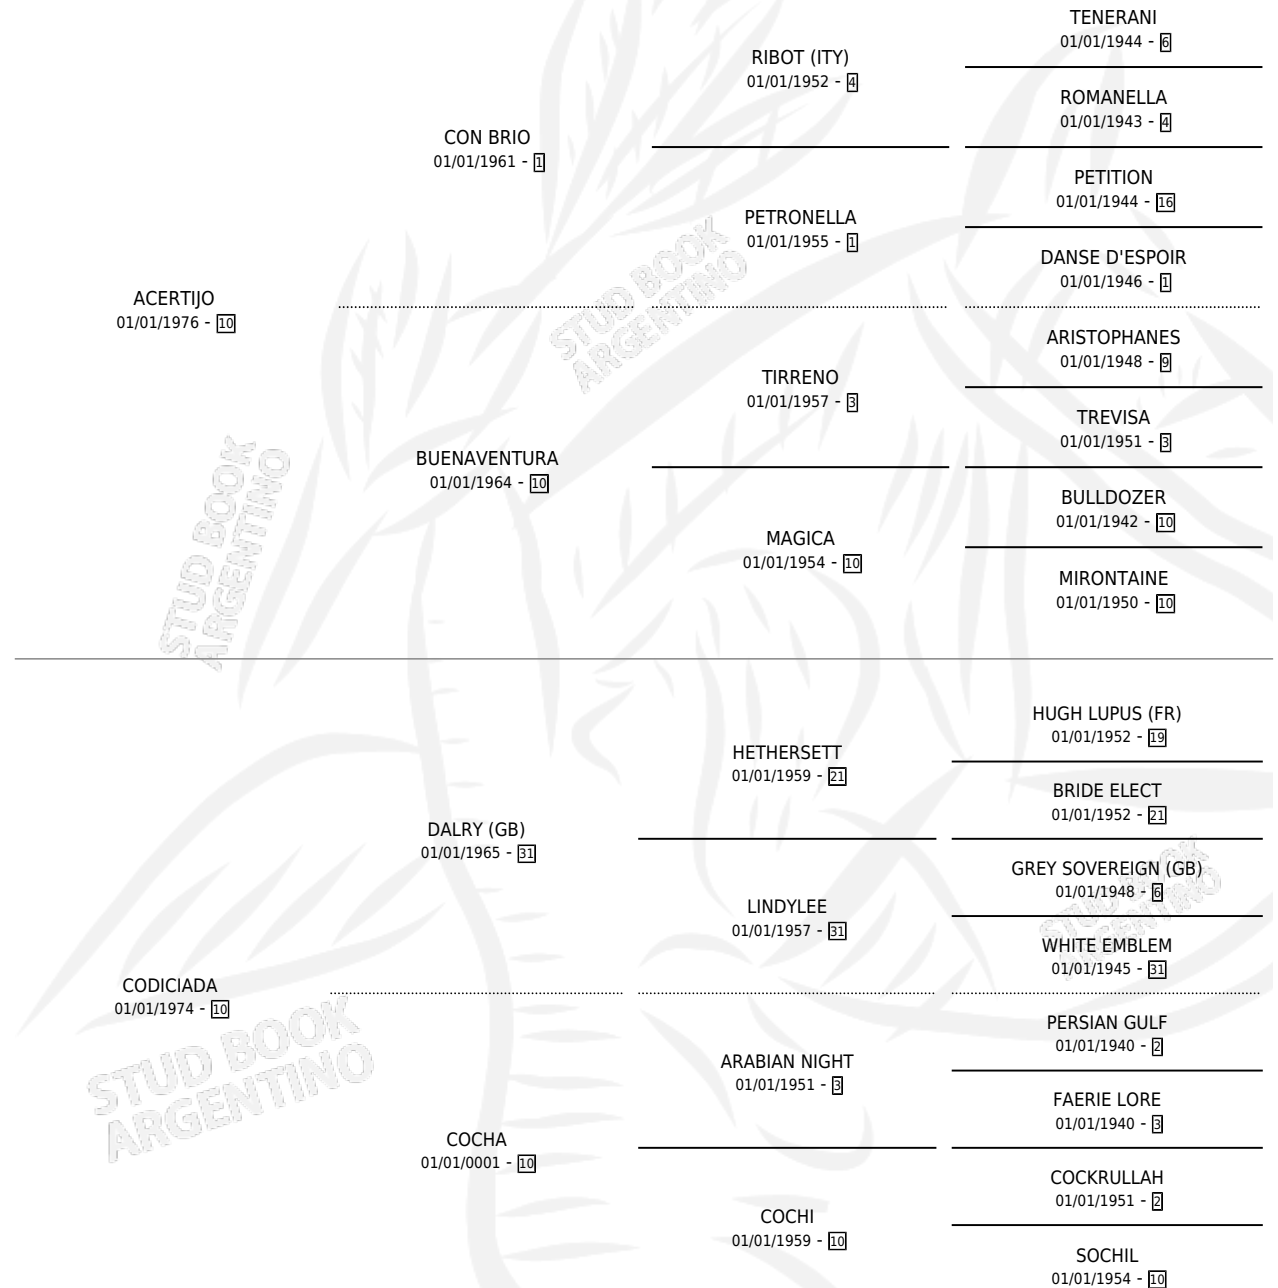

# ANHELADA

por ACERTIJO y CODICIADA por DALRY (GB)

Argentina · Hembra · Zaino · SP · 15/10/1986  
Familia 10-c · Volumen 32

## ESTADO

TIPIFICACIÓN SANGUÍNEA	X
TIPIFICACIÓN POR ADN	X
PASAPORTE	X
IDENTIFICACIÓN POR MICROCHIP	X
REPRODUCTOR	X

**Lugar de nacimiento:** Santa María De Araras

**Criador:** Sin dato

## PEDIGREE