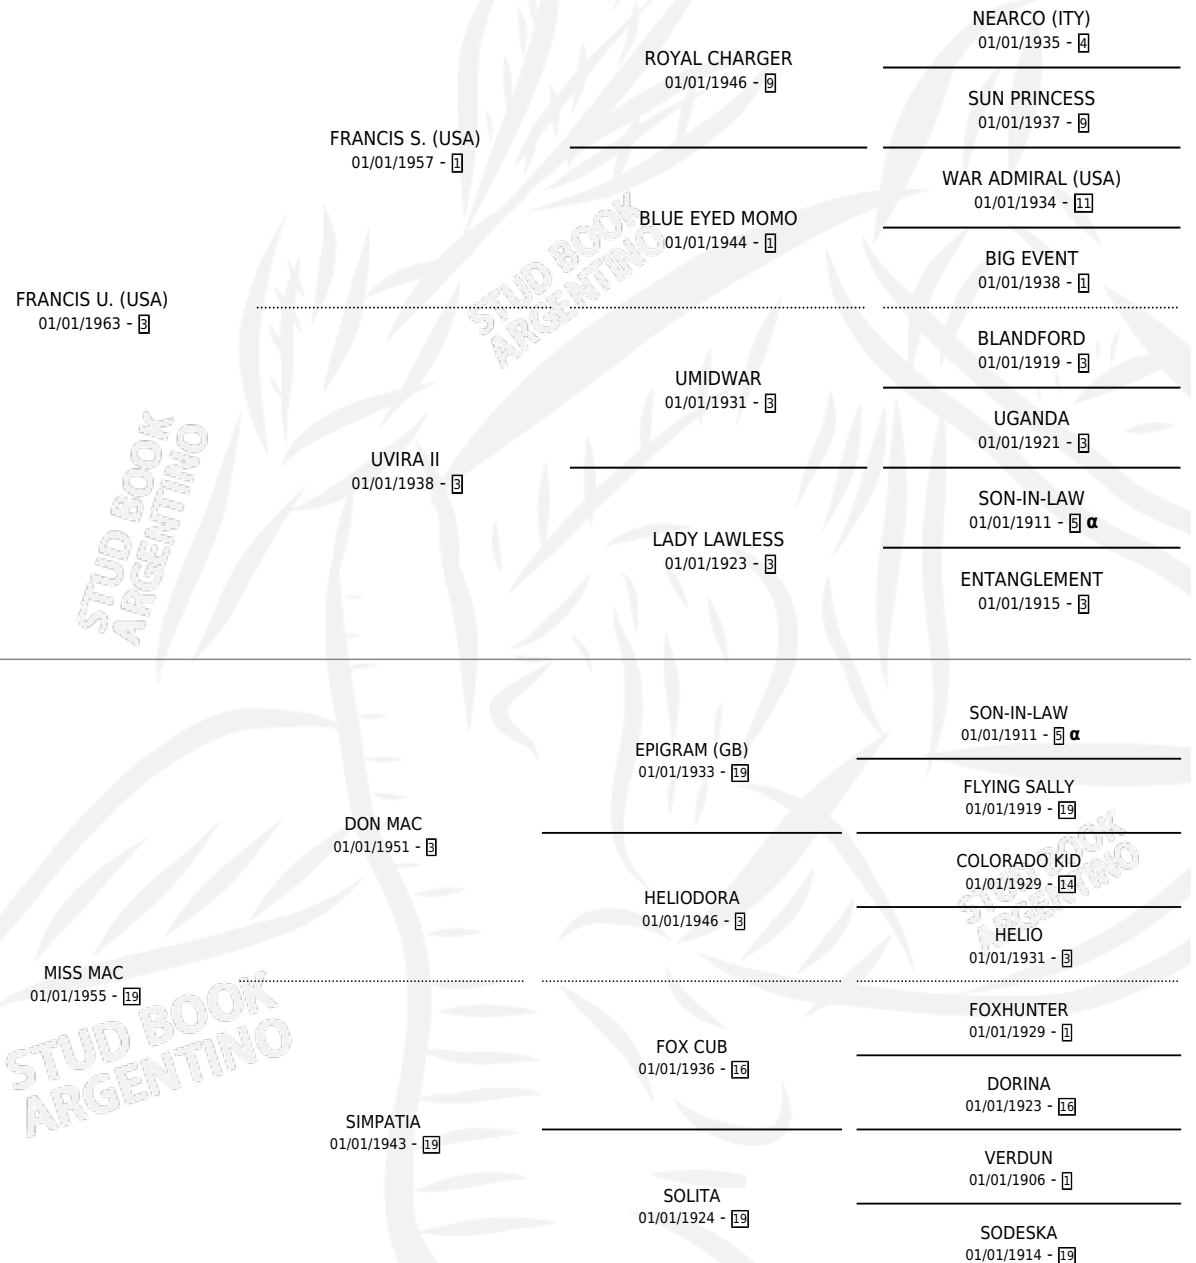

Lugar de nacimiento: Campo particular

Criador: Sin dato

~

HIJOS

	MACHOS	HEMBRAS
9 NACIERON	5	4
6 CORRIERON	3	3
6 GANARON	3	3
0 GANADORES CL	0 GANADORES GR	0 GANADORES G1

PEDIGREE

INBREEDING : α

S

mientos 4 / Efectividad 44.44%

PADRILLO	PRODUCTO	CRIADOR	1ER SERVICIO	ÚLTIMO SERVICIO
LORD HAILEY (USA)	Ø		28/10/1991	04/12/1991
CLODY COOL CHAMPAGNE	Ø		26/10/1990	26/10/1990
Datos oficiales del Stud Book Argentino ROYAL DANCER (USA) Documento generado el 25/04/2026	Ø		31/08/1989	07/11/1989
ROYAL DANCER (USA) studbook.org.ar	Ø		02/09/1988	02/09/1988
NEW NOBLE (USA)	CAMPO MORO (M Z, 06/09/1988)	SIN DATO	24/09/1987	26/09/1987
NEW NOBLE (USA)	MIL TINTES (M Z, 24/08/1987)	SIN DATO	29/09/1986	29/09/1986
NEW NOBLE (USA)	NEWEL (M ZD, 11/09/1986)	SIN DATO	11/09/1985	03/10/1985
NEW NOBLE (USA)	Ø			
NEW NOBLE (USA)	CLORINDA (H Z, 02/09/1985)	SIN DATO		