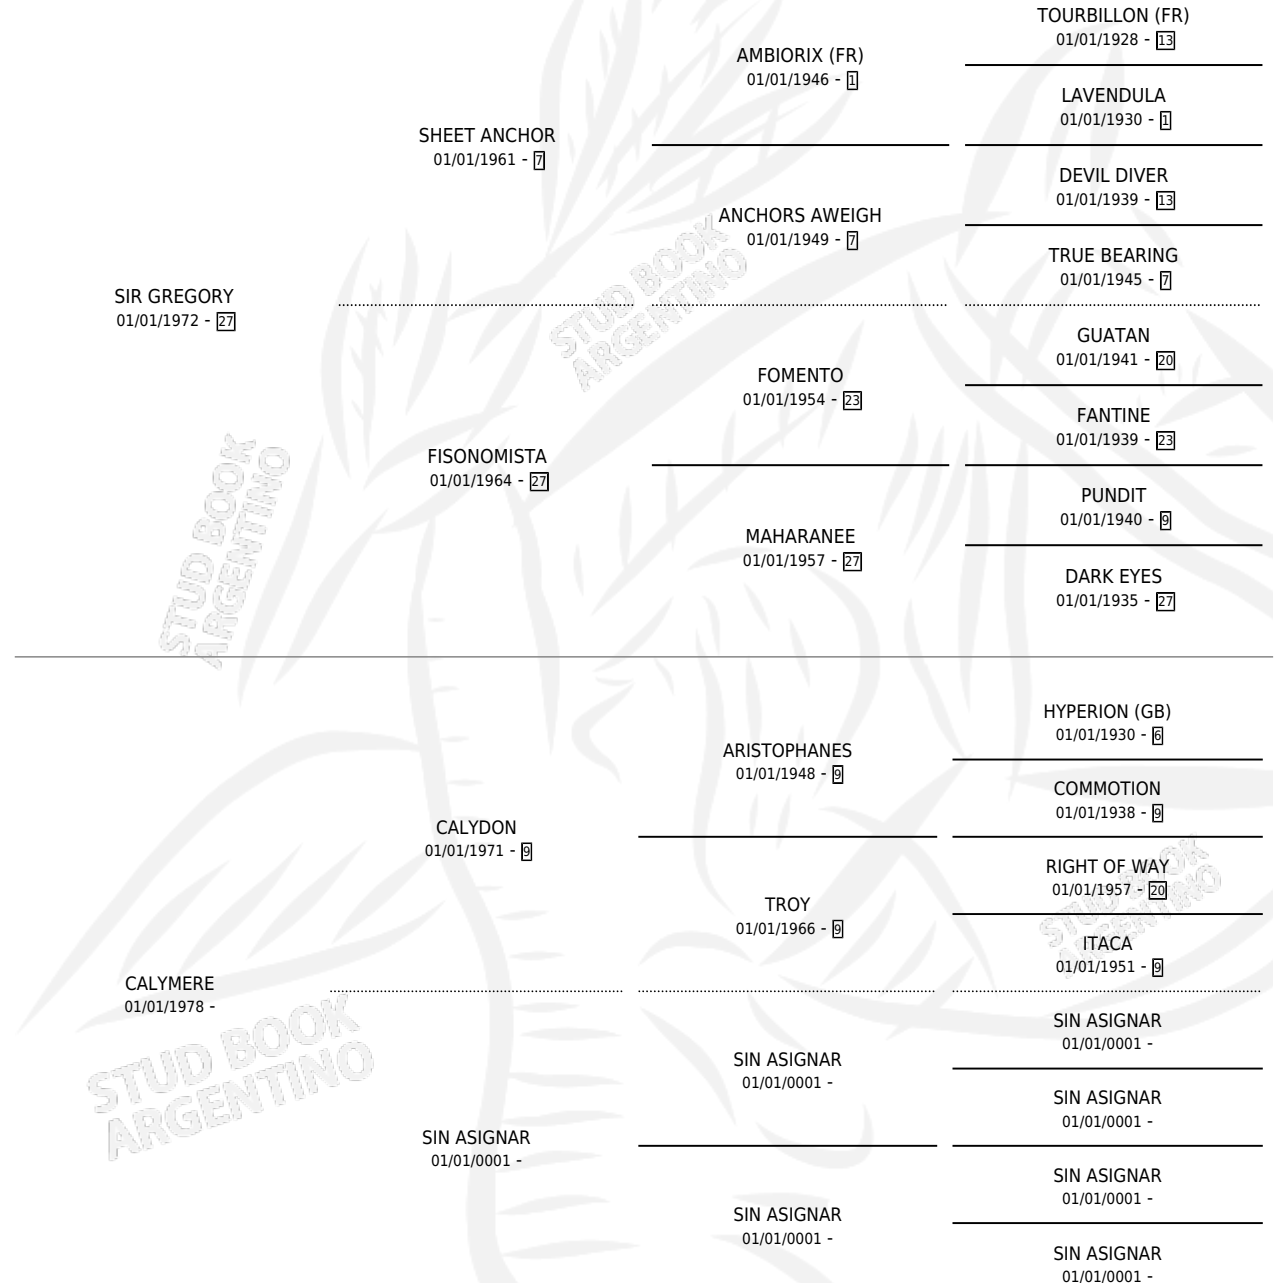

LADY MAU

por SIR GREGORY y CALYMERE por CALYDON

Argentina · Hembra · Zaino · SP · 25/10/1986
Familia · Volumen 32

ESTADO

TIPIFICACIÓN SANGUÍNEA	X
TIPIFICACIÓN POR ADN	X
PASAPORTE	X
IDENTIFICACIÓN POR MICROCHIP	X
REPRODUCTOR	X

Lugar de nacimiento: Los Mauros

Criador: Sin dato

PEDIGREE

CAMPAÑA

Solo carreras oficiales de Argentina

POR EDAD

EDAD	CC	1°	2°	3°	4°	5°	NP	CLC	CLG	CLCG1	CLGG1	IMPORTE	GANANCIA / CC
2 AÑOS	1	0	0	0	0	0	1	0	0	0	0	\$0	\$0
3 AÑOS	3	0	0	0	0	0	3	0	0	0	0	\$0	\$0
TOTALES	4	0	0	0	0	0	4	0	0	0	0	\$0	\$0
%		0.0%	0.0%	0.0%	0.0%	0.0%	100%	0.0%	0.0%	0.0%	0.0%		