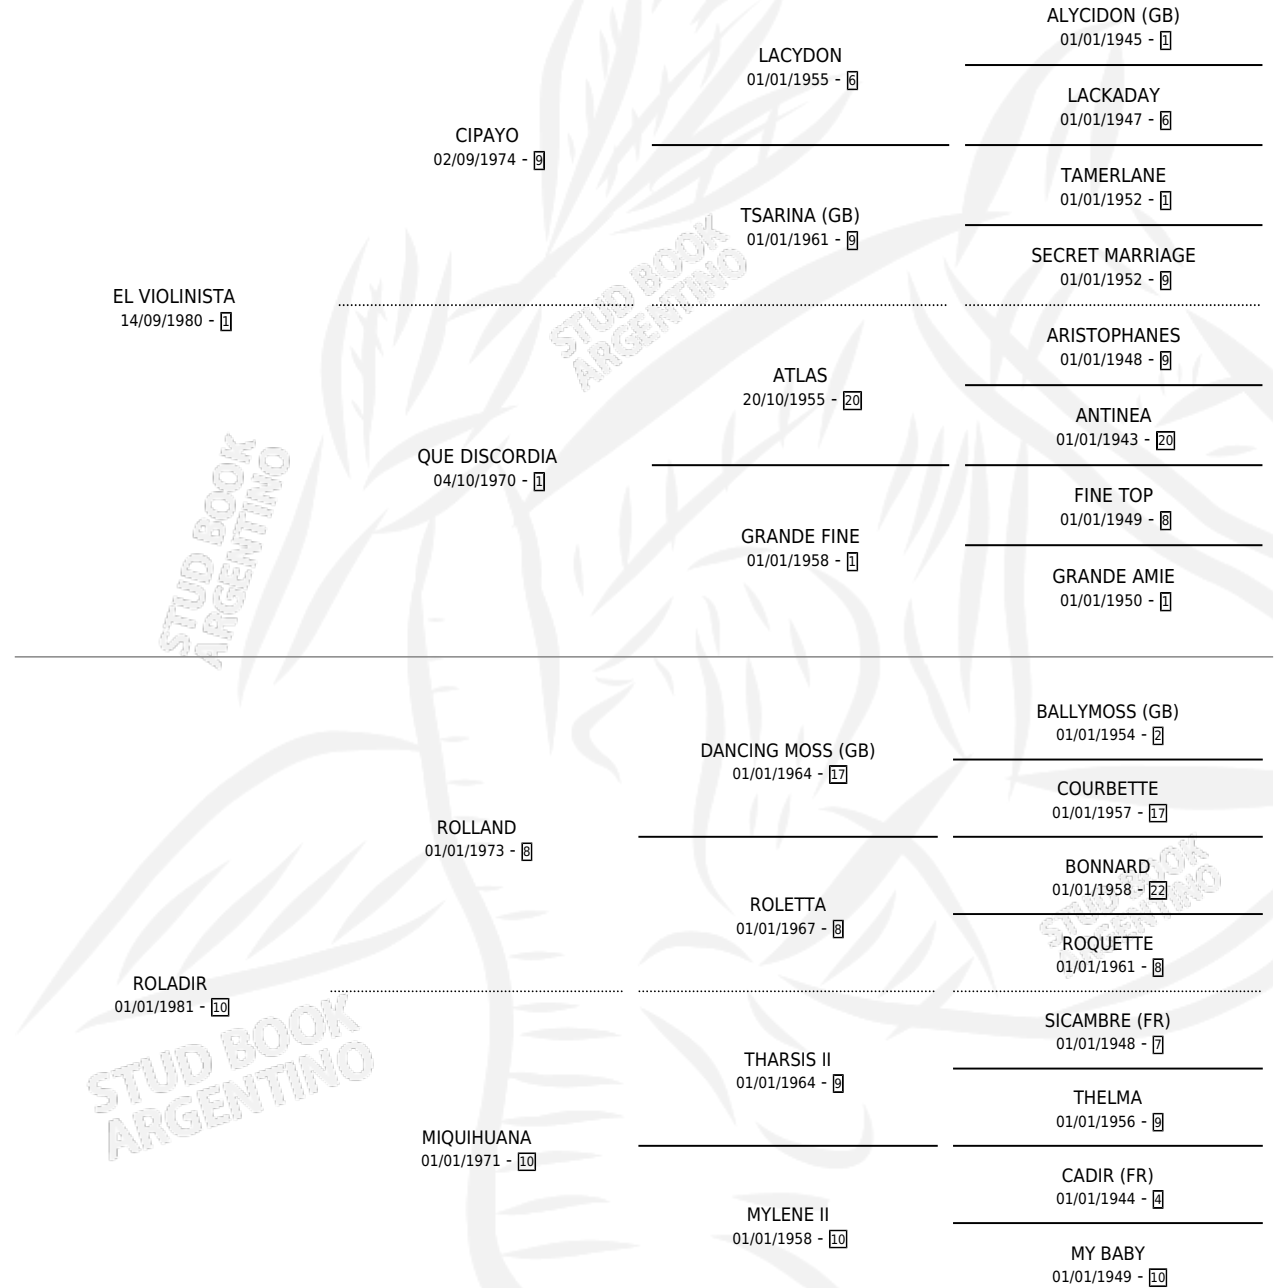

ILUSION MARINA

por EL VIOLINISTA y ROLADIR por ROLLAND

Argentina · Hembra · Alazan · SP · 18/11/1986
Familia 10-b · Volumen 32

ESTADO

TIPIFICACIÓN SANGUÍNEA	✓
TIPIFICACIÓN POR ADN	X
PASAPORTE	X
IDENTIFICACIÓN POR MICROCHIP	X
REPRODUCTOR	✓

Lugar de nacimiento: San Jeronimo Sur

Criador: Sin dato

~

HIJOS

	MACHOS	HEMBRAS
8 NACIERON	3	5
5 CORRIERON	3	2
1 GANARON	1	0
0 GANADORES CL	0 GANADORES GR	0 GANADORES G1

PEDIGREE