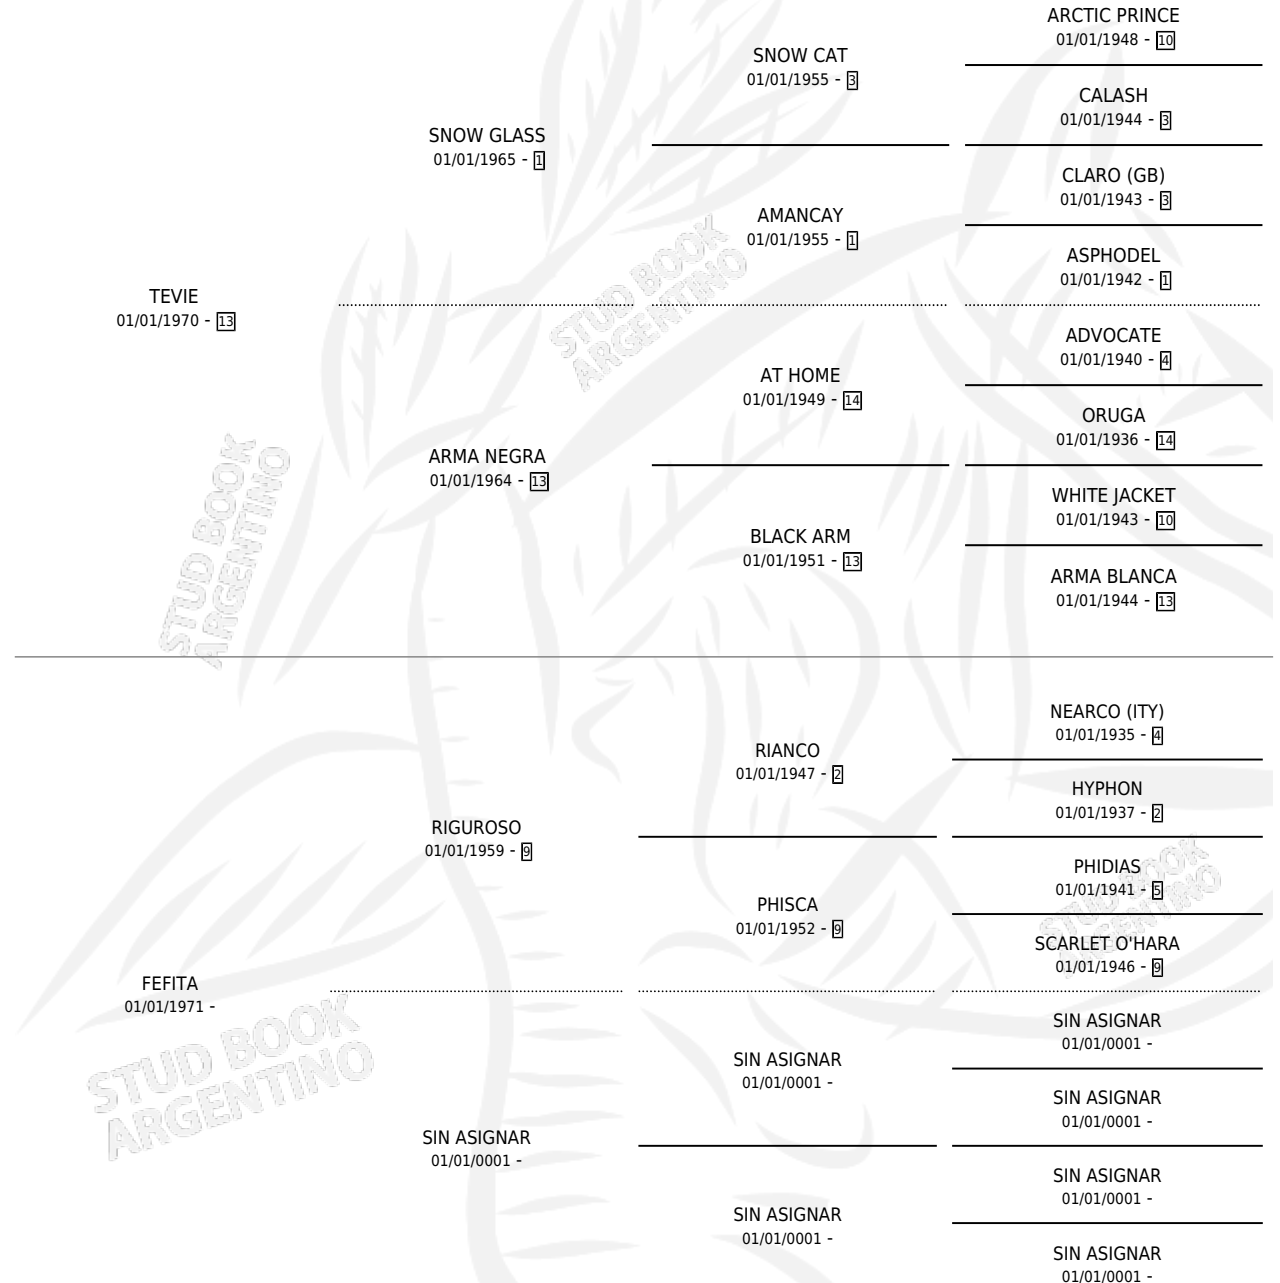

SOJERA

por **TEVIE** y **FEFITA** por **RIGUROSO**

Argentina · Hembra · Alazan · SP · 26/10/1986
Familia · Volumen 32

ESTADO

TIPIFICACIÓN SANGUÍNEA	X
TIPIFICACIÓN POR ADN	X
PASAPORTE	X
IDENTIFICACIÓN POR MICROCHIP	X
REPRODUCTOR	X

Lugar de nacimiento: Faibel

Criador: Sin dato

PEDIGREE

SOJERA

Datos oficiales del Stud Book Argentino

Documento generado el 28/04/2026

studbook.org.ar