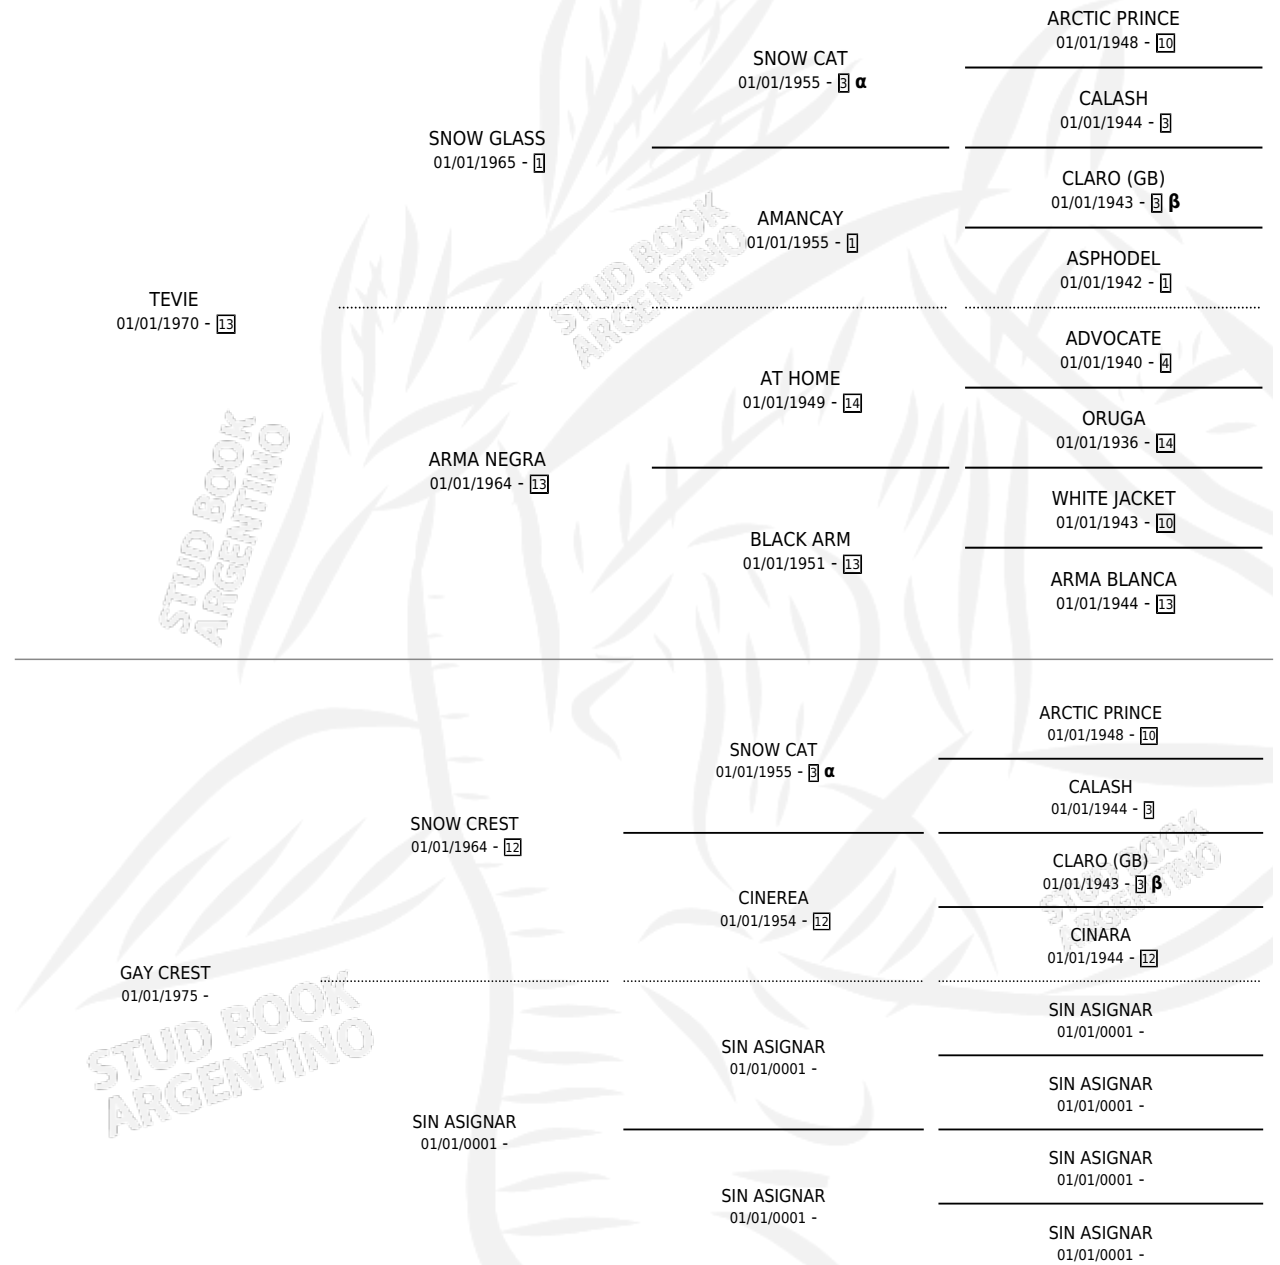

MAICERA

por **TEVIE** y **GAY CREST** por **SNOW CREST**

Argentina · Hembra · Alazan · SP · 28/10/1986
Familia · Volumen 32

ESTADO

TIPIFICACIÓN SANGUÍNEA	X
TIPIFICACIÓN POR ADN	X
PASAPORTE	X
IDENTIFICACIÓN POR MICROCHIP	X
REPRODUCTOR	X

Lugar de nacimiento: Campo particular

Criador: Sin dato

PEDIGREE

INBREEDING : α, β

MAICERA

Datos oficiales del Stud Book Argentino

Documento generado el 09/05/2026

studbook.org.ar