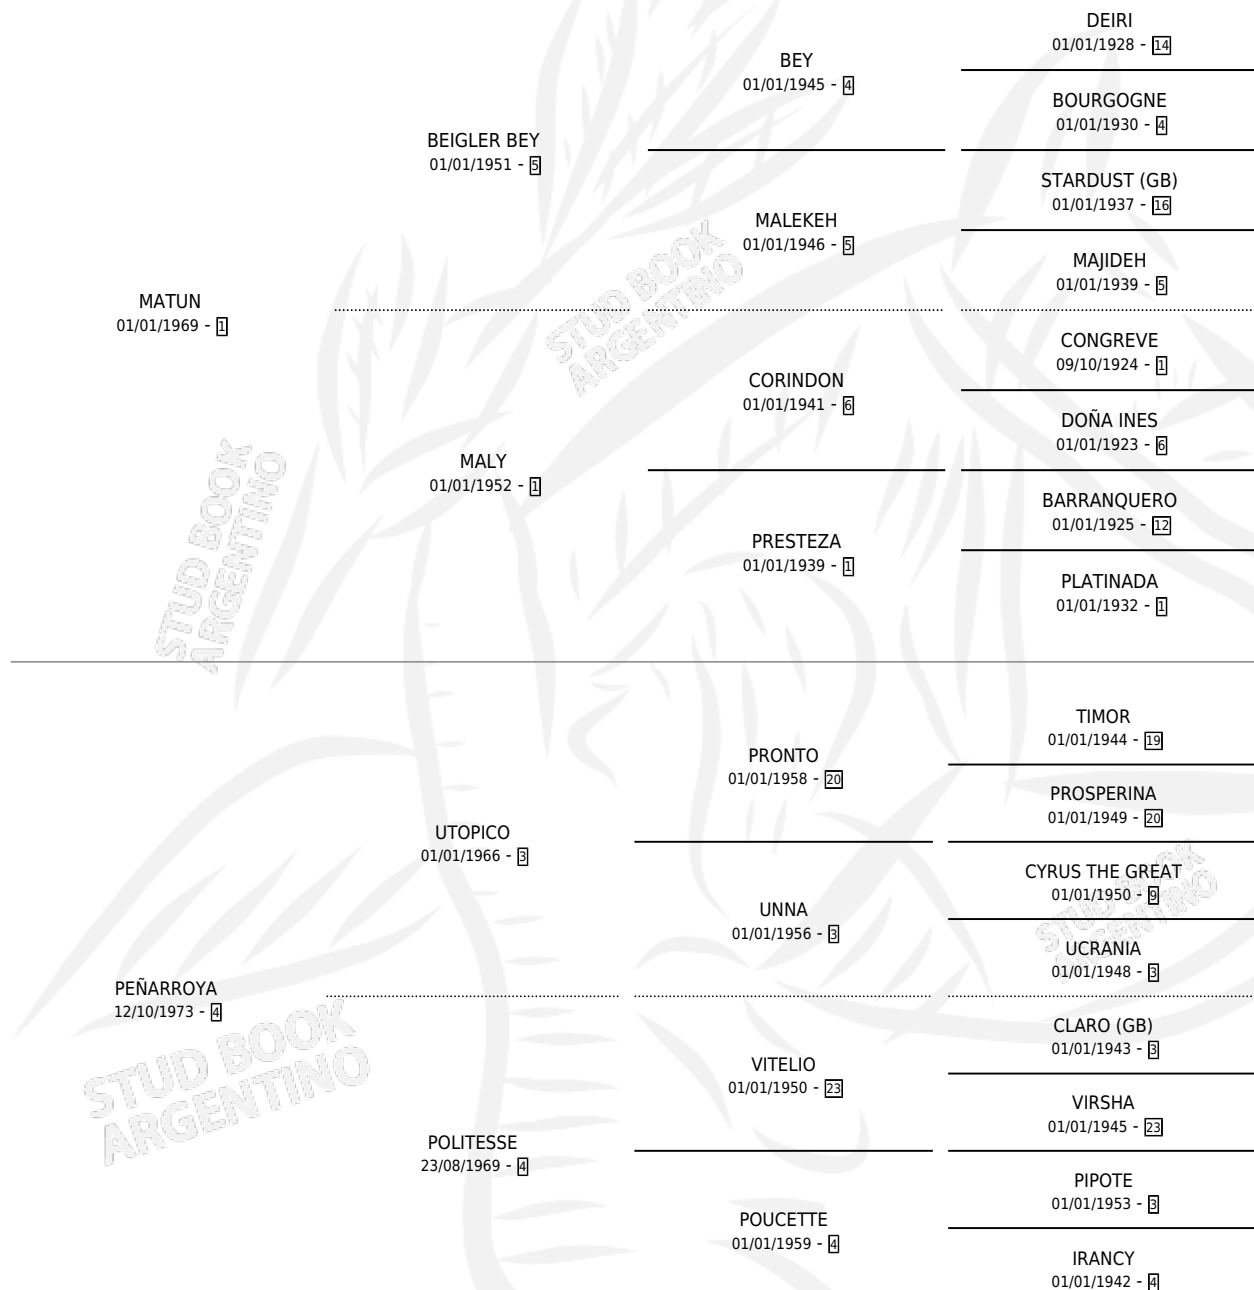

MAT PEÑASCO

por MATUN y PEÑARROYA por UTOPICO

Argentina · Macho · Zaino Doradillo · SP · 05/11/1986
Familia 4-b · Volumen 32

ESTADO

TIPIFICACIÓN SANGUÍNEA	X
TIPIFICACIÓN POR ADN	X
PASAPORTE	X
IDENTIFICACIÓN POR MICROCHIP	X
REPRODUCTOR	X

Lugar de nacimiento: Parque

Criador: Sin dato

PEDIGREE

MAT PEÑASCO

Datos oficiales del Stud Book Argentino

Documento generado el 10/05/2026

studbook.org.ar