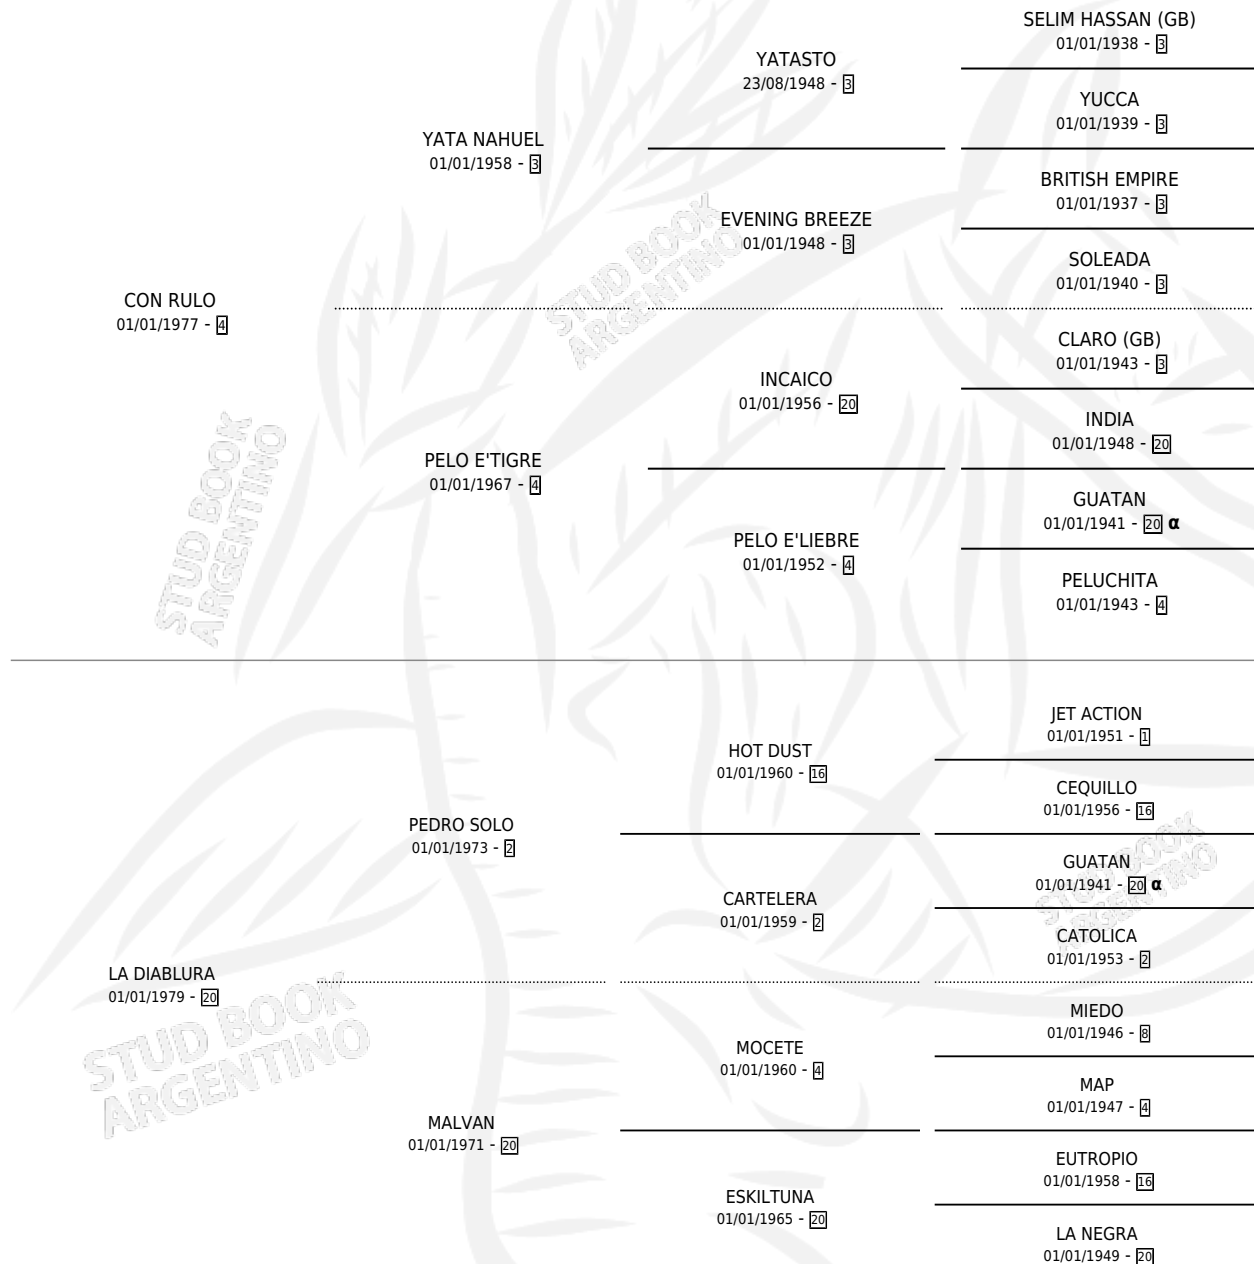

BURBUJA LOCA

por CON RULO y LA DIABLURA por PEDRO SOLO

Argentina · Hembra · Alazan · SP · 26/10/1986
Familia 20 · Volumen 32

ESTADO

TIPIFICACIÓN SANGUÍNEA	X
TIPIFICACIÓN POR ADN	X
PASAPORTE	X
IDENTIFICACIÓN POR MICROCHIP	X
REPRODUCTOR	X

Lugar de nacimiento: San Pedro

Criador: Sin dato

PEDIGREE

INBREEDING : α

CAMPAÑA

Solo carreras oficiales de Argentina

POR EDAD

EDAD	CC	1°	2°	3°	4°	5°	NP	CLC	CLG	CLCG1	CLGG1	IMPORTE	GANANCIA / CC
4 AÑOS	1	0	0	0	0	0	1	0	0	0	0	\$0	\$0
TOTALES	1	0	0	0	0	0	1	0	0	0	0	\$0	\$0
%		0.0%	0.0%	0.0%	0.0%	0.0%	100%	0.0%	0.0%	0.0%	0.0%		