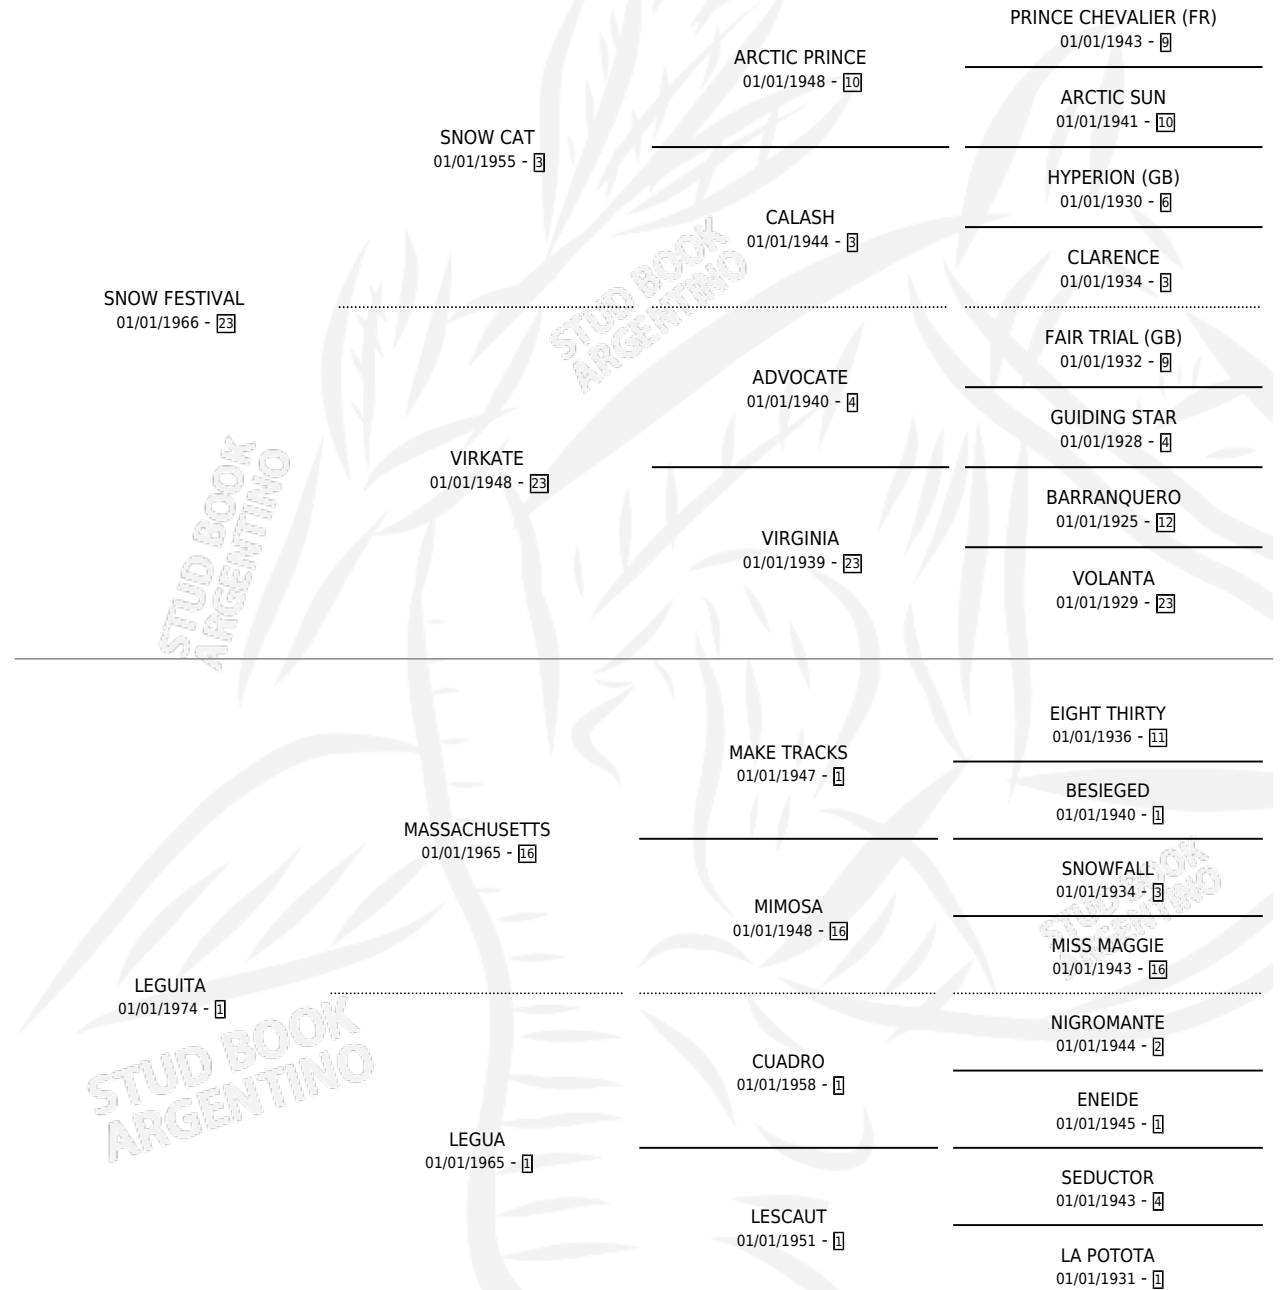

CARTELERO

por SNOW FESTIVAL y LEGUITA por MASSACHUSETTS

Argentina · Macho · Zaino · SP · 29/10/1986
Familia 1 · Volumen 32

ESTADO

TIPIFICACIÓN SANGUÍNEA	X
TIPIFICACIÓN POR ADN	X
PASAPORTE	X
IDENTIFICACIÓN POR MICROCHIP	X
REPRODUCTOR	X

Lugar de nacimiento: Mision

Criador: La Rubeta

PEDIGREE

CAMPAÑA

Solo carreras oficiales de Argentina

POR EDAD

EDAD	CC	1°	2°	3°	4°	5°	NP	CLC	CLG	CLCG1	CLGG1	IMPORTE	GANANCIA / CC
4 AÑOS	2	0	0	0	1	0	1	0	0	0	0	\$0	\$0
TOTALES	2	0	0	0	1	0	1	0	0	0	0	\$0	\$0
%		0.0%	0.0%	0.0%	50.0%	0.0%	50.0%	0.0%	0.0%	0.0%	0.0%		