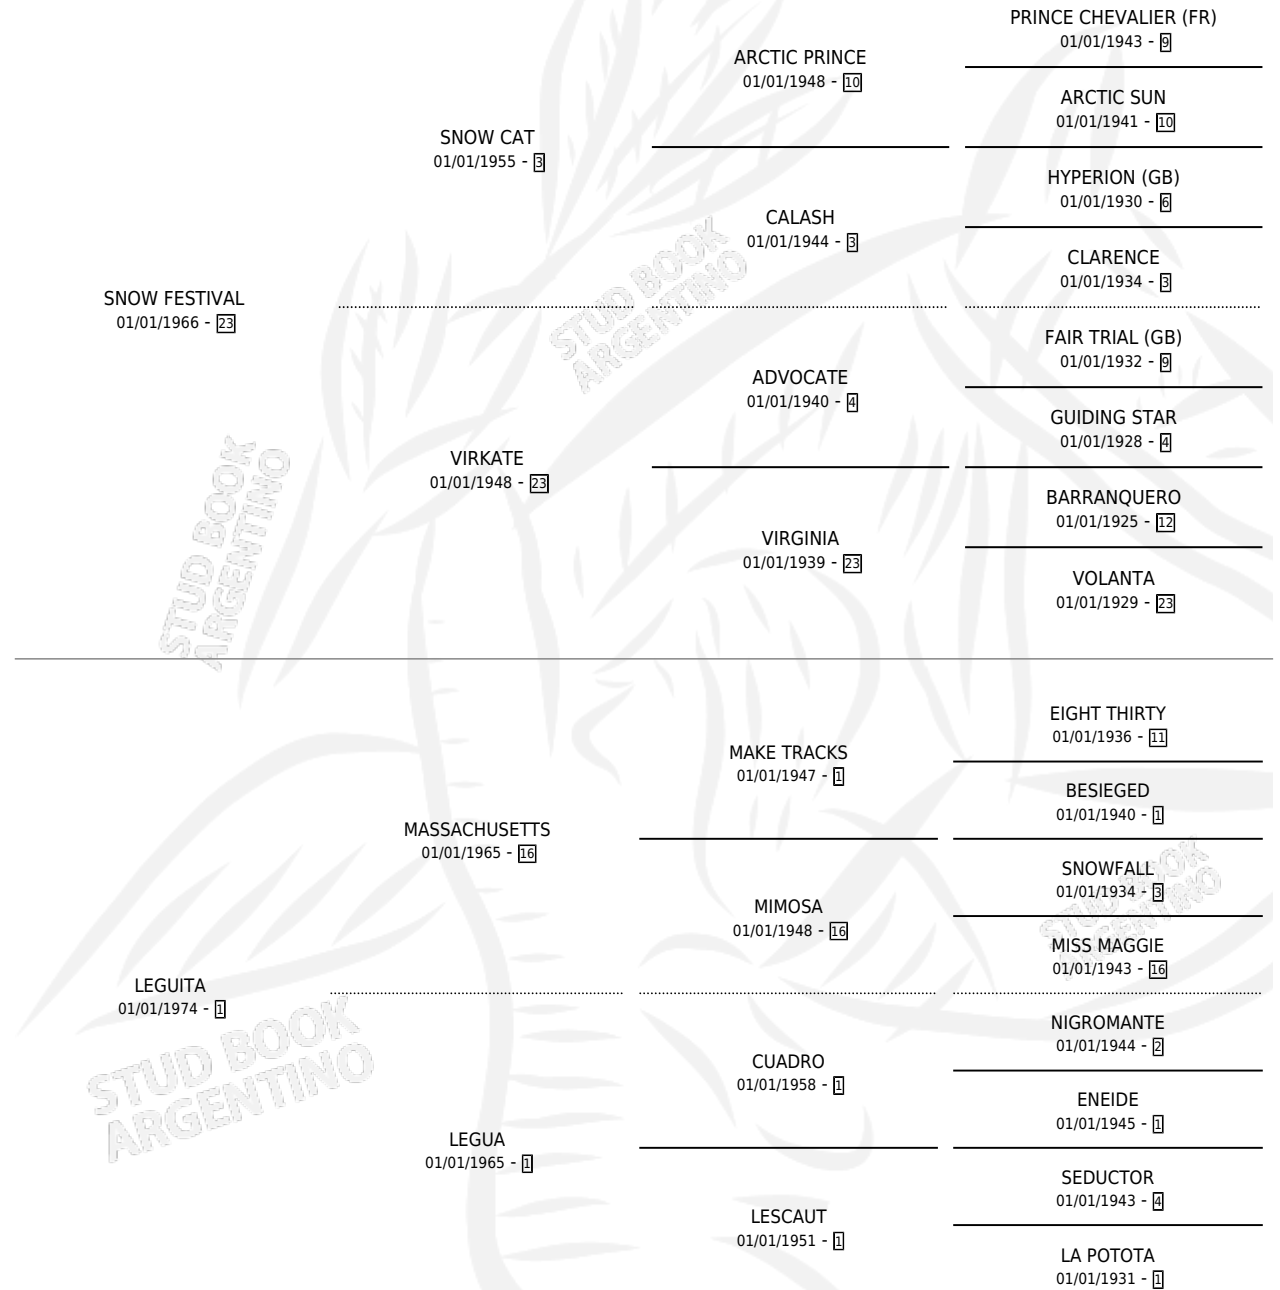

CARTELERO

por SNOW FESTIVAL y LEGUITA por MASSACHUSETTS

Argentina · Macho · Zaino · SP · 29/10/1986
Familia 1 · Volumen 32

ESTADO

TIPIFICACIÓN SANGUÍNEA	X
TIPIFICACIÓN POR ADN	X
PASAPORTE	X
IDENTIFICACIÓN POR MICROCHIP	X
REPRODUCTOR	X

Lugar de nacimiento: Mision
Criador: La Rubeta

PEDIGREE

CAMPAÑA

Solo carreras oficiales de Argentina

POR EDAD

EDAD	CC	1°	2°	3°	4°	5°	NP	CLC	CLG	CLCG1	CLGG1	IMPORTE	GANANCIA / CC
4 AÑOS	2	0	0	0	1	0	1	0	0	0	0	\$0	\$0
TOTALES	2	0	0	0	1	0	1	0	0	0	0	\$0	\$0
%		0.0%	0.0%	0.0%	50.0%	0.0%	50.0%	0.0%	0.0%	0.0%	0.0%		