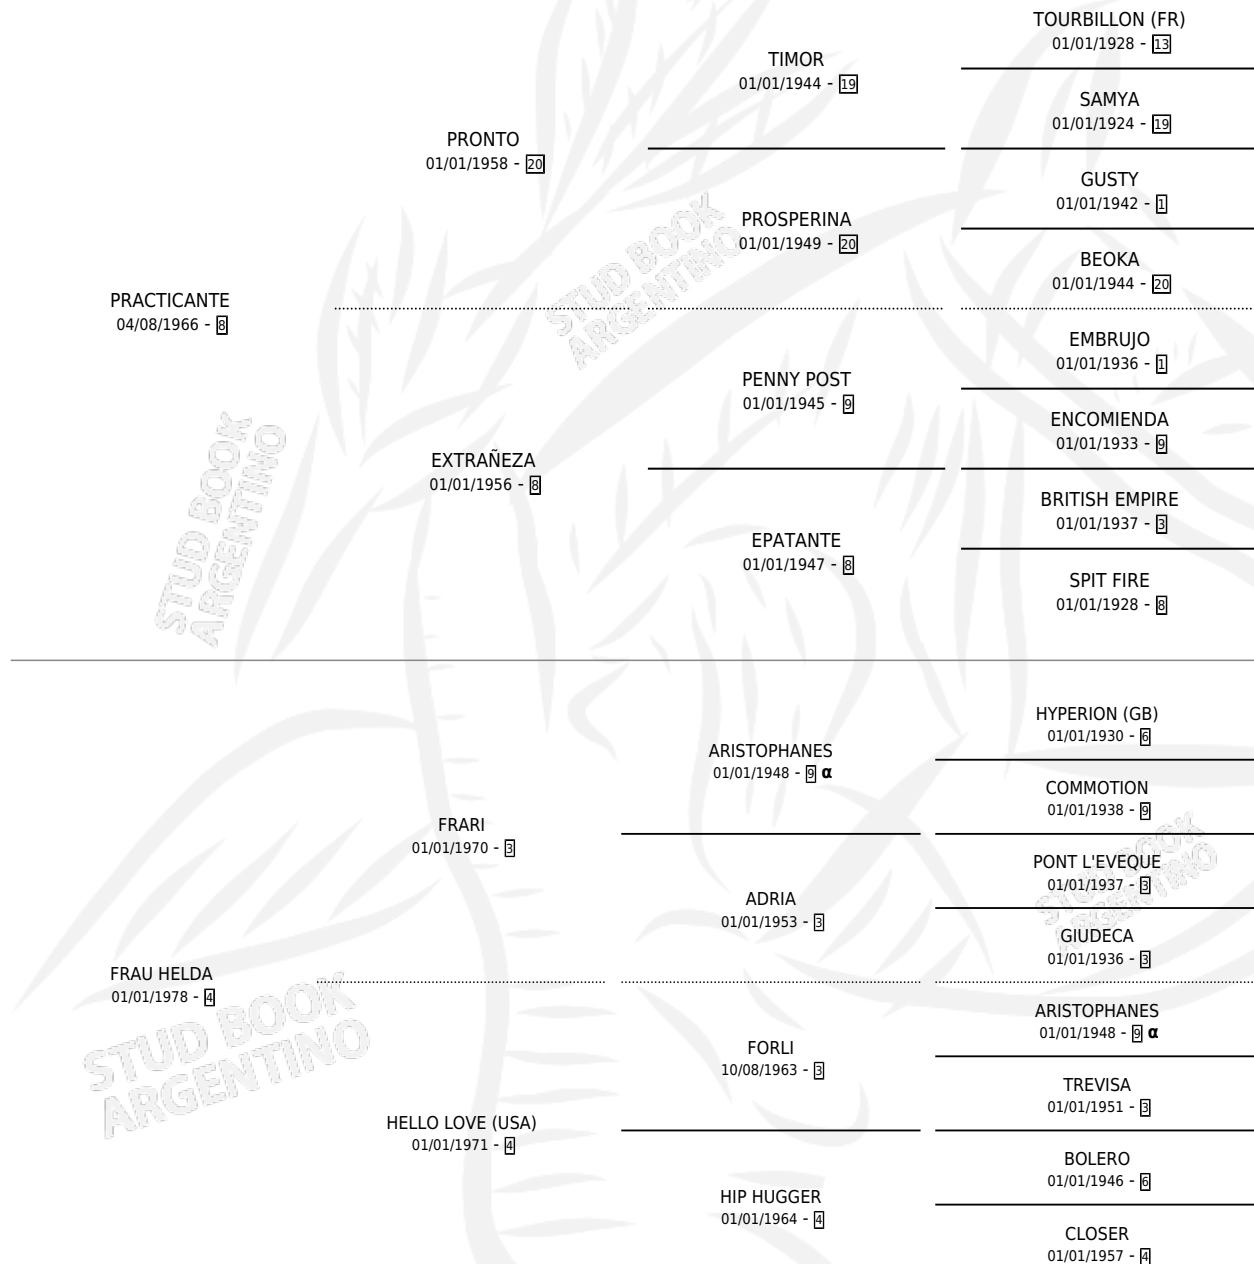

HELDAMANTE

por PRACTICANTE y FRAU HELDA por FRARI

Argentina · Hembra · Zaino Negro · SP · 09/11/1986
Familia 4-m · Volumen 32

ESTADO

TIPIFICACIÓN SANGUÍNEA	✓
TIPIFICACIÓN POR ADN	X
PASAPORTE	X
IDENTIFICACIÓN POR MICROCHIP	X
REPRODUCTOR	✓

Lugar de nacimiento: San Rafael del Reparo

Criador: Sin dato

~

HIJOS

	MACHOS	HEMBRAS
4 NACIERON	1	3
SIN ACTUACIONES		

PEDIGREE

INBREEDING : α