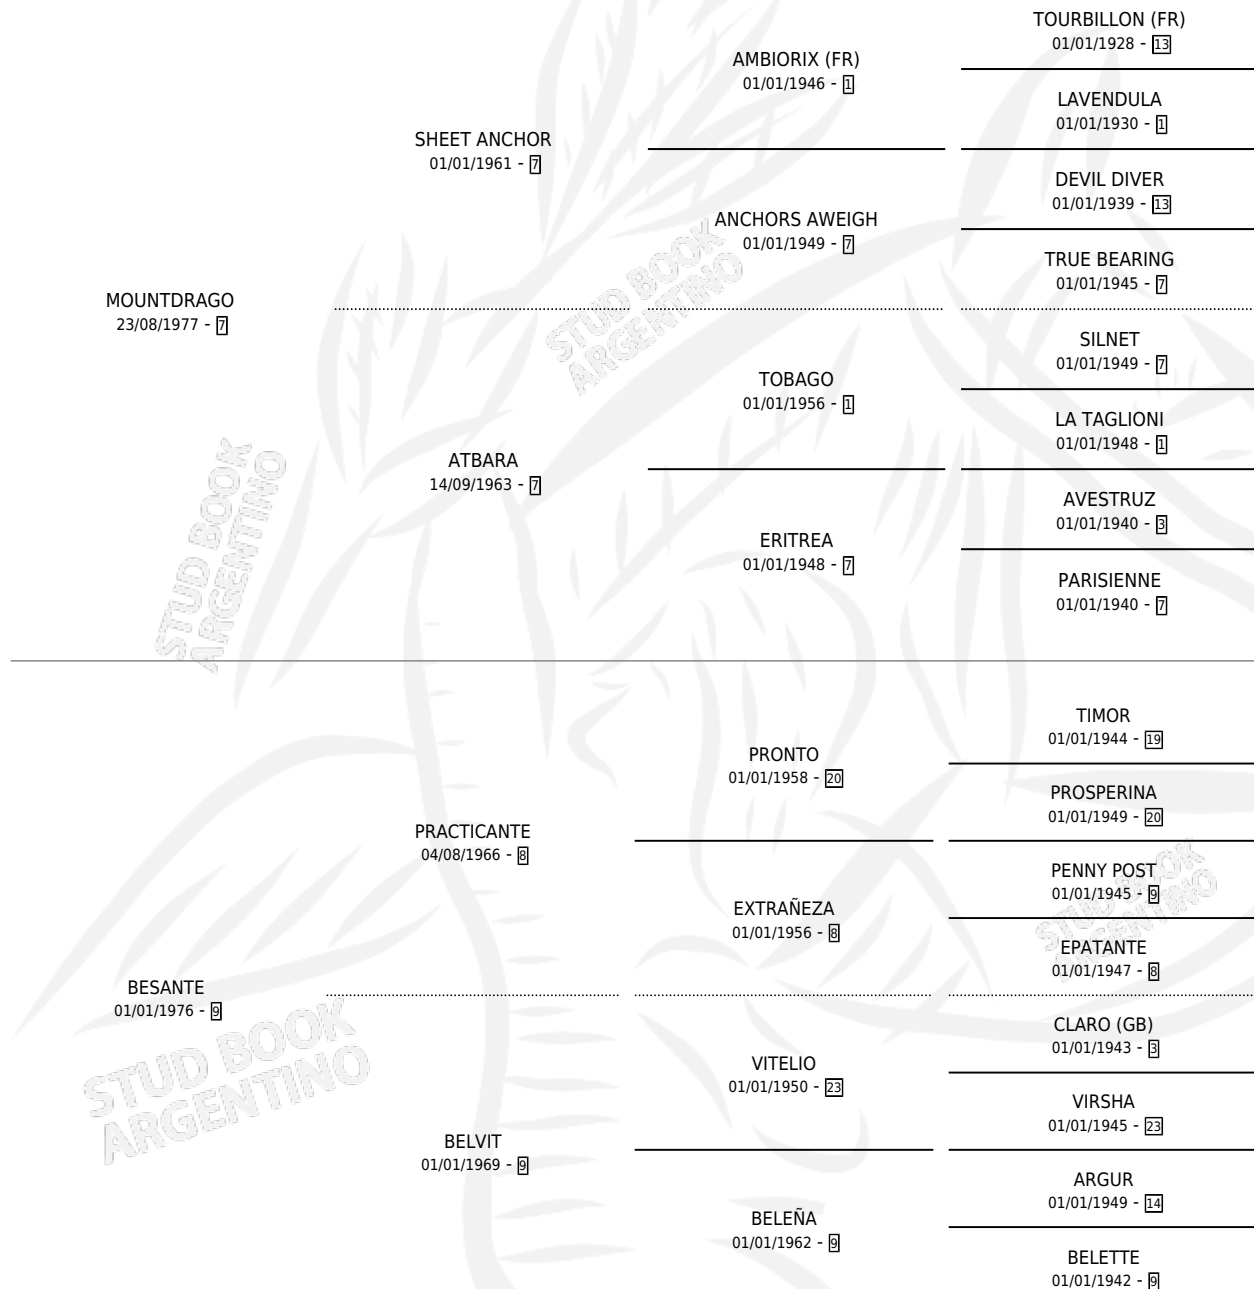

MONTE BALCARCE

por MOUNTDRAGO y BESANTE por PRACTICANTE

Argentina · Macho · Zaino · SP · 28/10/1986
Familia 9-g · Volumen 32

ESTADO

TIPIFICACIÓN SANGUÍNEA	X
TIPIFICACIÓN POR ADN	X
PASAPORTE	X
IDENTIFICACIÓN POR MICROCHIP	X
REPRODUCTOR	X

Lugar de nacimiento: La Biznaga

Criador: La Biznaga

PEDIGREE

MONTE BALCARCE

Datos oficiales del Stud Book Argentino

Documento generado el 03/05/2026

studbook.org.ar