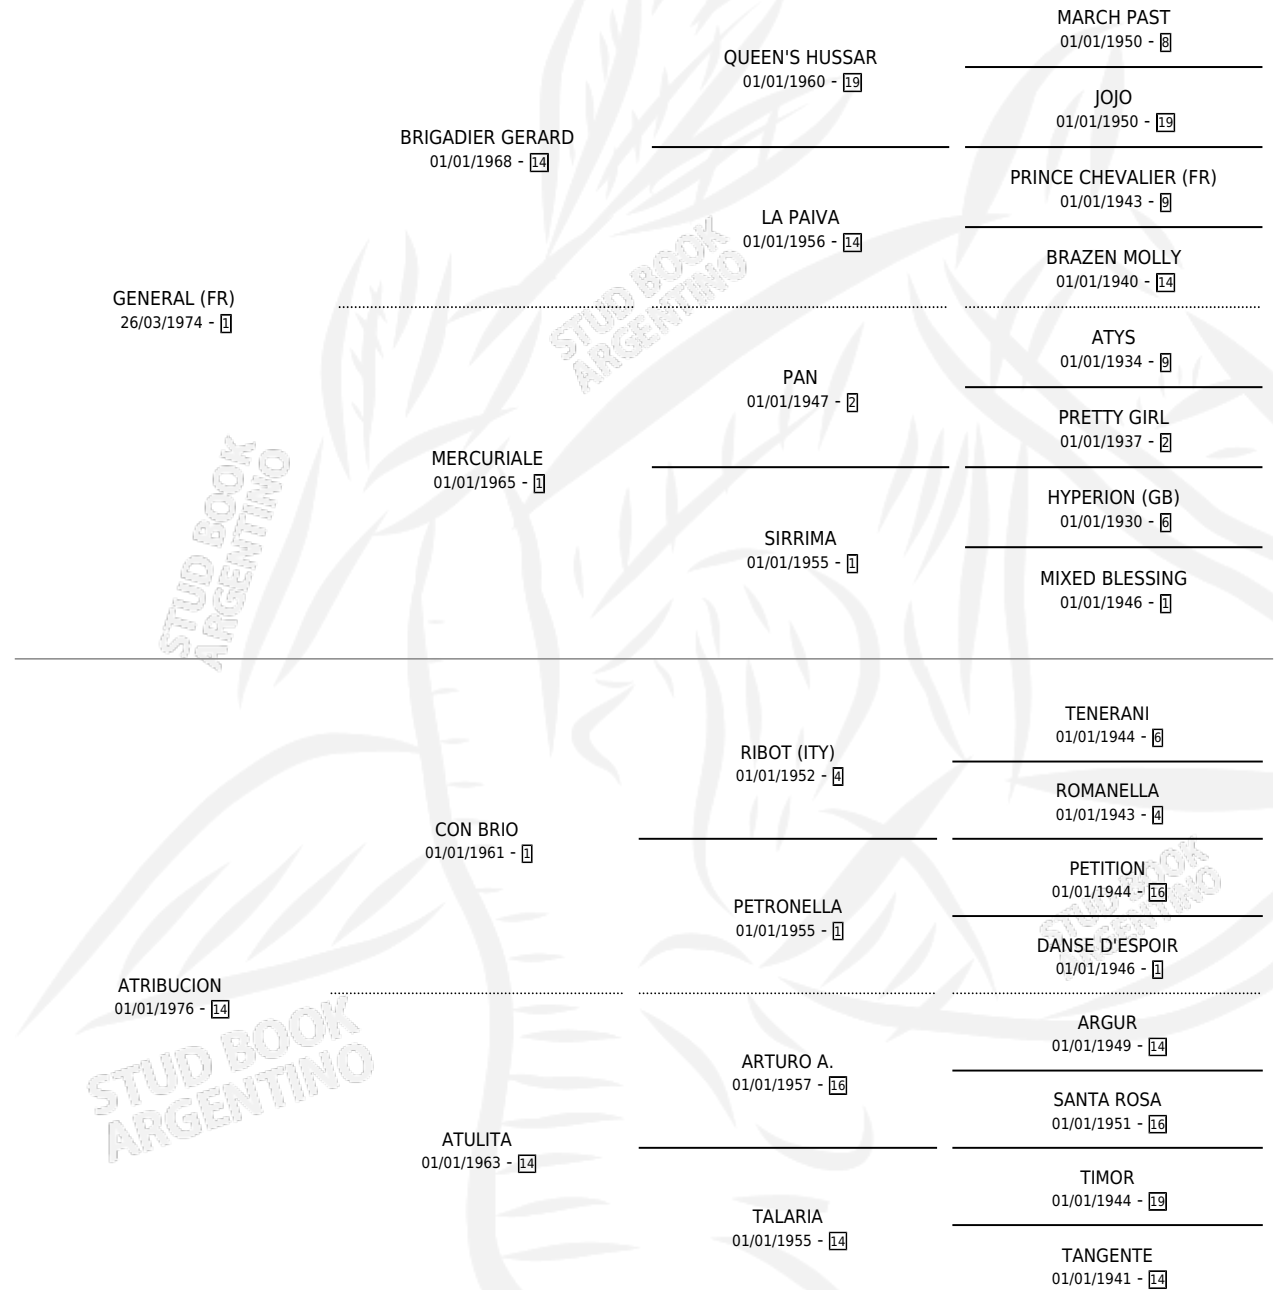

ATRIBULADO

por **GENERAL (FR)** y **ATRIBUCION** por **CON BRIO**

Argentina · Macho · Alazan · SP · 28/10/1986
Familia 14-a · Volumen 32

ESTADO

TIPIFICACIÓN SANGUÍNEA	X
TIPIFICACIÓN POR ADN	X
PASAPORTE	X
IDENTIFICACIÓN POR MICROCHIP	X
REPRODUCTOR	X

Lugar de nacimiento: La Biznaga

Criador: Sin dato

PEDIGREE

ATRIBULADO

Datos oficiales del Stud Book Argentino

Documento generado el 03/05/2026

studbook.org.ar