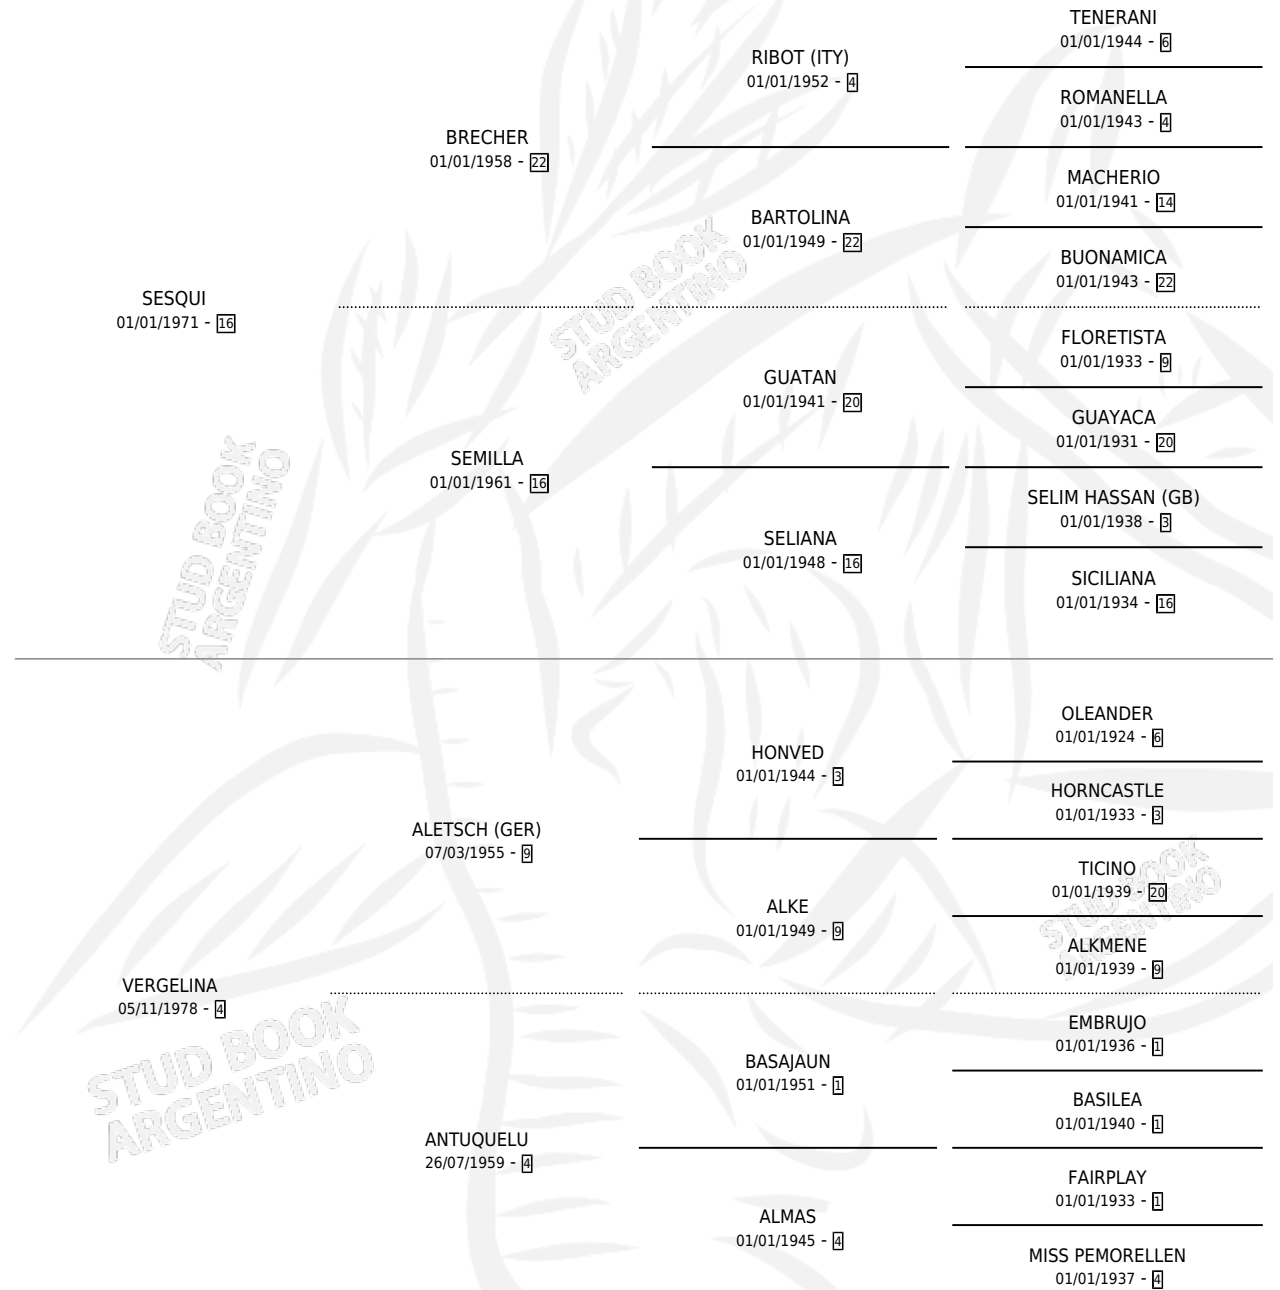

MISERABLE

por SESQUI y VERGELINA por ALETSCHE (GER)

Argentina · Macho · Zaino · SP · 26/10/1986
Familia 4-j · Volumen 32

ESTADO

TIPIFICACIÓN SANGUÍNEA	X
TIPIFICACIÓN POR ADN	X
PASAPORTE	X
IDENTIFICACIÓN POR MICROCHIP	X
REPRODUCTOR	X

Lugar de nacimiento: Karolyi

Criador: Sin dato

PEDIGREE

CAMPAÑA

Solo carreras oficiales de Argentina

POR EDAD

EDAD	CC	1°	2°	3°	4°	5°	NP	CLC	CLG	CLCG1	CLGG1	IMPORTE	GANANCIA / CC
4 AÑOS	1	0	0	0	0	0	1	0	0	0	0	\$0	\$0
TOTALES	1	0	0	0	0	0	1	0	0	0	0	\$0	\$0
%		0.0%	0.0%	0.0%	0.0%	0.0%	100%	0.0%	0.0%	0.0%	0.0%		