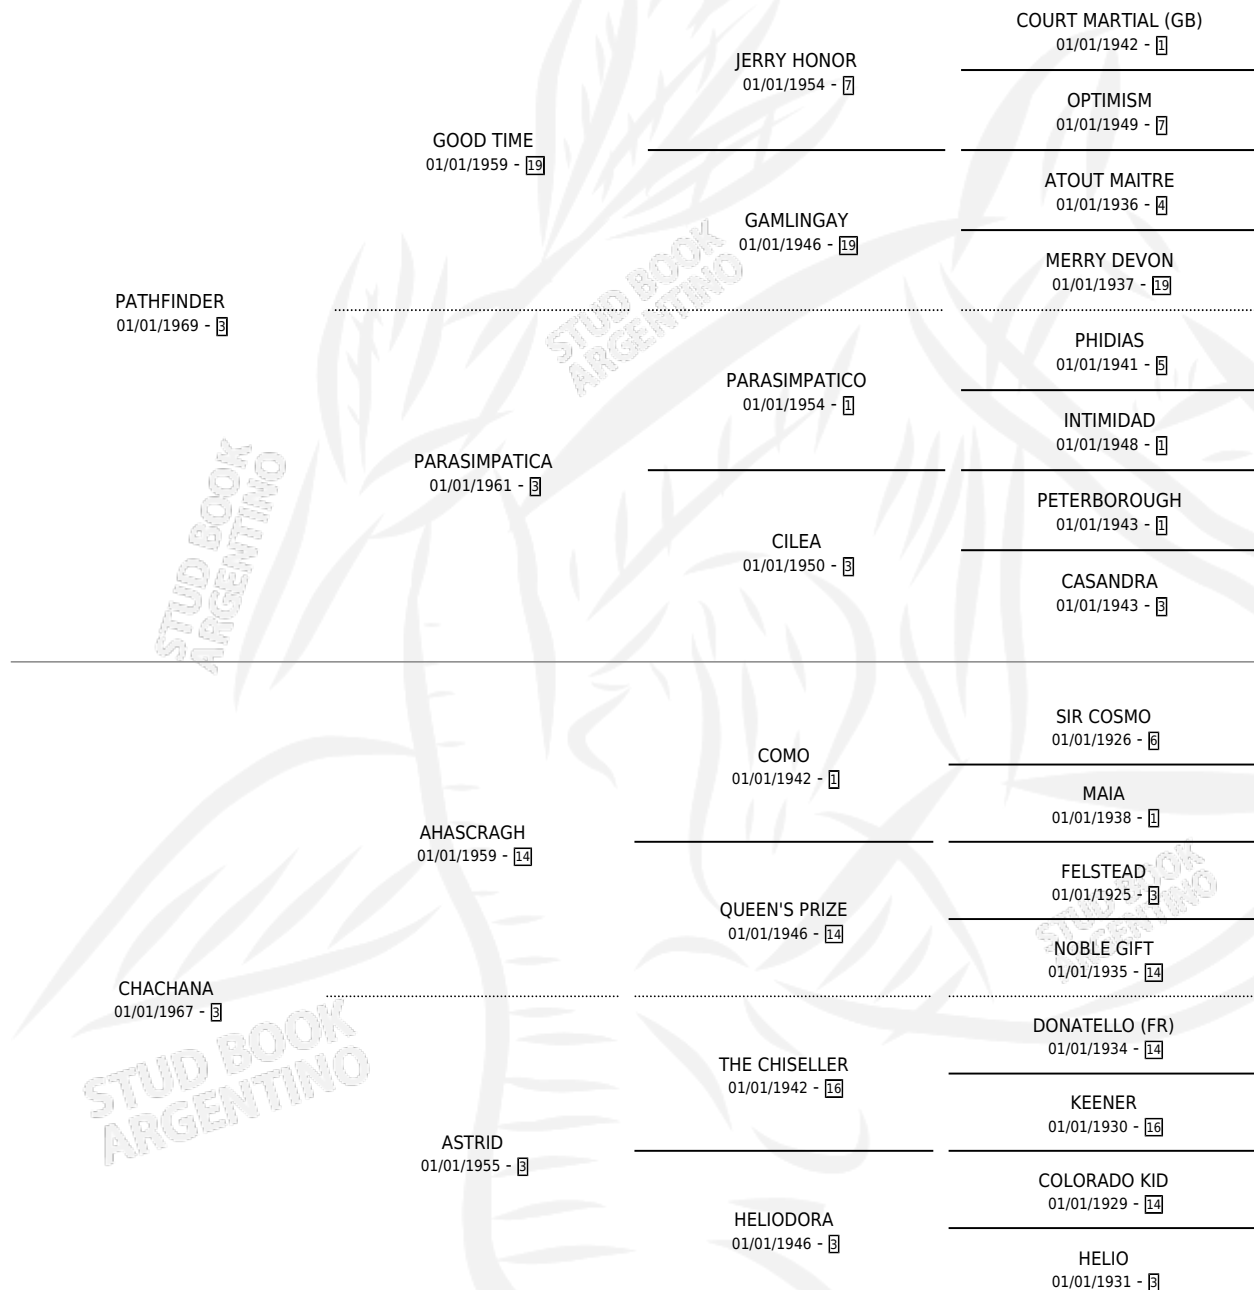

PATU CHASCO

por **PATHFINDER** y **CHACHANA** por **AHASCRAUGH**

Argentina · Hembra · Zaino · SP · 26/10/1986
Familia 3-i · Volumen 32

ESTADO

TIPIFICACIÓN SANGUÍNEA	X
TIPIFICACIÓN POR ADN	X
PASAPORTE	X
IDENTIFICACIÓN POR MICROCHIP	X
REPRODUCTOR	X

Lugar de nacimiento: Las Nazarenas

Criador: Sin dato

PEDIGREE

PATU CHASCO

Datos oficiales del Stud Book Argentino

Documento generado el 10/05/2026

studbook.org.ar