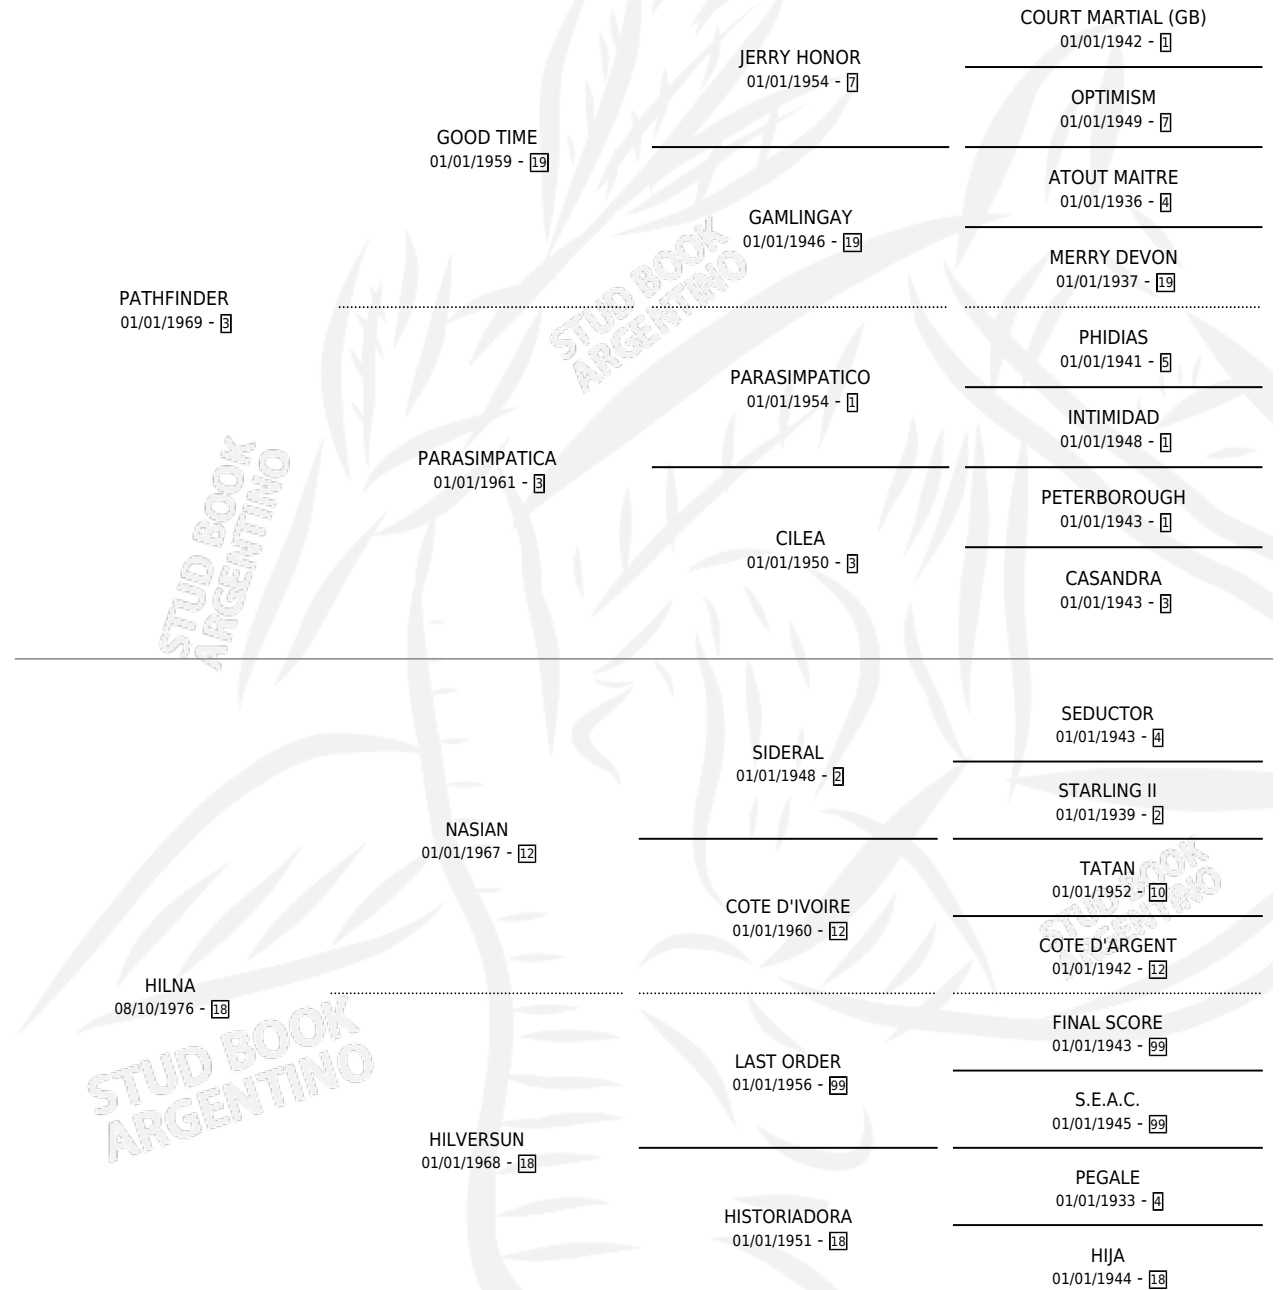

PATRIMONIAL

por **PATHFINDER** y **HILNA** por **NASIAN**

Argentina · Hembra · Alazan · SP · 11/11/1986
Familia 18-a · Volumen 32

ESTADO

TIPIFICACIÓN SANGUÍNEA	✓
TIPIFICACIÓN POR ADN	X
PASAPORTE	X
IDENTIFICACIÓN POR MICROCHIP	X
REPRODUCTOR	✓

Lugar de nacimiento: Las Nazarenas

Criador: Sin dato

PEDIGREE

CAMPAÑA

Solo carreras oficiales de Argentina

POR EDAD

EDAD	CC	1°	2°	3°	4°	5°	NP	CLC	CLG	CLCG1	CLGG1	IMPORTE	GANANCIA / CC
3 AÑOS	4	0	0	0	1	0	3	0	0	0	0	\$0	\$0
4 AÑOS	13	1	0	0	1	1	10	0	0	0	0	\$0	\$0
TOTALES	17	1	0	0	2	1	13	0	0	0	0	\$0	\$0
%		5.9%	0.0%	0.0%	11.8%	5.9%	76.5%	0.0%	0.0%	0.0%	0.0%		