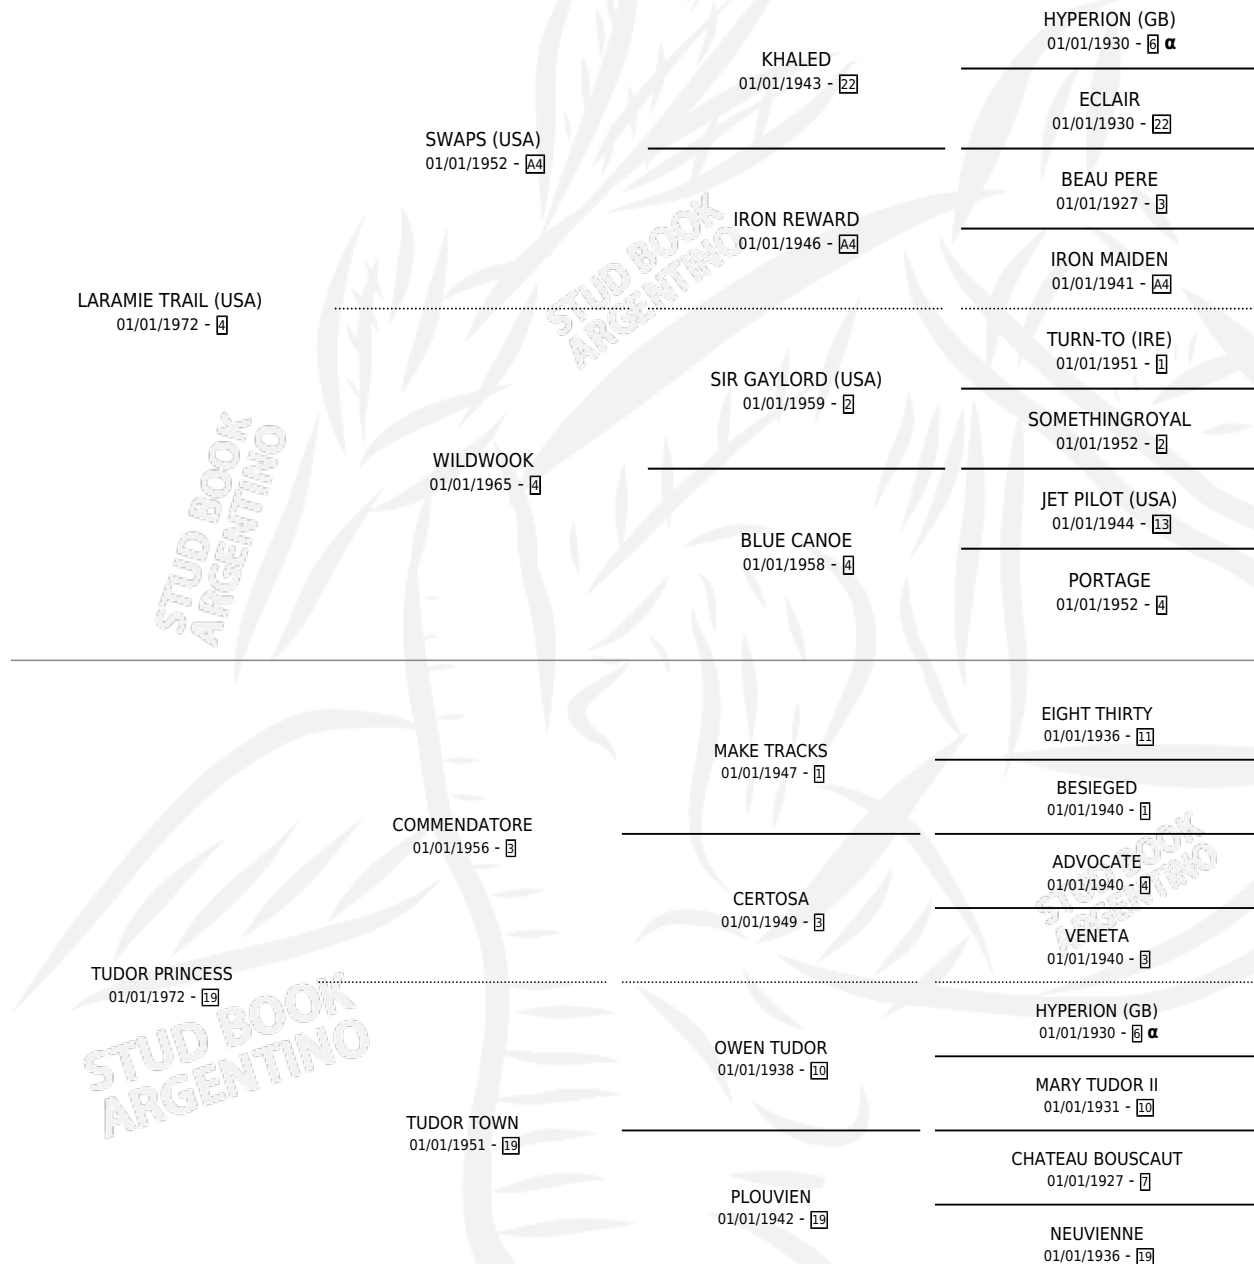

# LA REINE

por **LARAMIE TRAIL (USA)** y **TUDOR PRINCESS** por **COMMENDATORE**

Argentina · Hembra · Alazan · SP · 18/11/1986  
Familia 19-c · Volumen 32

## ESTADO

TIPIFICACIÓN SANGUÍNEA	✓
TIPIFICACIÓN POR ADN	X
PASAPORTE	X
IDENTIFICACIÓN POR MICROCHIP	X
REPRODUCTOR	✓

**Lugar de nacimiento:** El Candil  
**Criador:** Sin dato

~

## HIJOS

	MACHOS	HEMBRAS
10 NACIERON	7	3
6 CORRIERON	4	2
5 GANARON	3	2

<b>0</b>	<b>0</b>	<b>0</b>
GANADORES <b>CL</b>	GANADORES <b>GR</b>	GANADORES <b>G1</b>

## PEDIGREE

INBREEDING : α

S

cimientos 10 / Efectividad 83.33%

PADRILLO	PRODUCTO	CRIADOR	1ER SERVICIO	ÚLTIMO SERVICIO
FINE TOSS	∅		10/12/2001	10/12/2001
<b>LA REINE</b>	MONARCA TOSS (M A, 12/11/2001)	NIMANOR	29/11/2000	29/11/2000
<b>Datos oficiales del Stud Book Argentino</b>	MAJESTAD TOSS (H ZD, 14/11/2000)	SIN DATO	08/12/1999	10/12/1999
<b>Documento generado el 12/05/2026</b>	GOOD REY (M A, 12/09/1999)	SIN DATO	12/09/1998	14/09/1998
<b>studbook.org.ar</b>	REY TOSS (M A, 06/09/1998)	SIN DATO	14/09/1997	16/09/1997
FINE TOSS	∅		10/12/1996	12/12/1996
GOOD CHAMPAGNE	GOOD KINGBIRD (M AT, 01/11/1996)	SIN DATO	18/11/1995	20/11/1995
PARADE MARSHAL (USA)	SILLINESS (H Z, 20/09/1995) •MURIÓ EL 06/01/2020•	SIN DATO	30/09/1994	30/09/1994
TRIAL BY ERROR (USA)	BROKEN HEART (H AT, 31/08/1994)	SIN DATO	24/09/1993	24/09/1993
RAMPART ROAD (USA)	REY DE REYES (M A, 19/08/1993)	SIN DATO	06/09/1992	06/09/1992
PARADE MARSHAL (USA)	LE ROI (M Z, 07/08/1992)	SIN DATO	28/08/1991	28/08/1991
PARADE MARSHAL (USA)	RAGAMUFFIN (M Z, 29/07/1991) •MURIÓ EL 14/07/1999•	SIN DATO	07/08/1990	10/08/1990