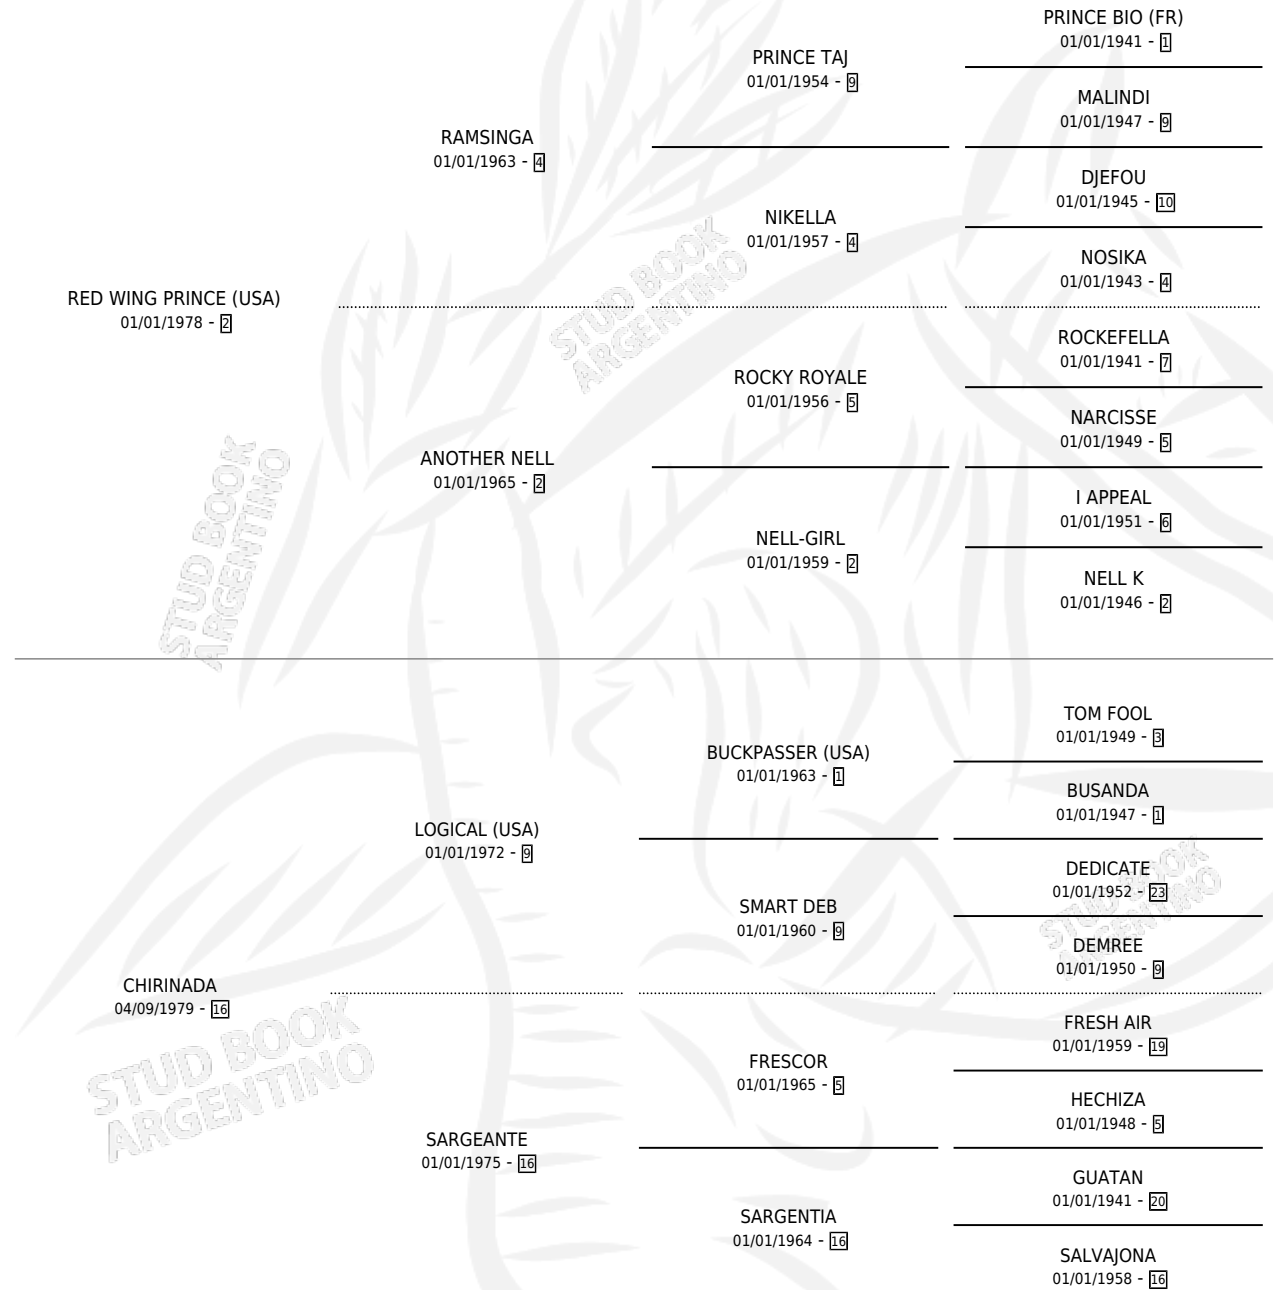

CHINCILLA

por **RED WING PRINCE (USA)** y **CHIRINADA** por **LOGICAL (USA)**

Argentina · Hembra · Alazan · SP · 02/11/1986
Familia 16-e · Volumen 32

ESTADO

TIPIFICACIÓN SANGUÍNEA	X
TIPIFICACIÓN POR ADN	X
PASAPORTE	X
IDENTIFICACIÓN POR MICROCHIP	X
REPRODUCTOR	X

Lugar de nacimiento: Campo particular

Criador: Sin dato

PEDIGREE

CAMPAÑA

Solo carreras oficiales de Argentina

POR EDAD

EDAD	CC	1°	2°	3°	4°	5°	NP	CLC	CLG	CLCG1	CLGG1	IMPORTE	GANANCIA / CC
2 AÑOS	1	0	0	0	0	0	1	0	0	0	0	\$0	\$0
3 AÑOS	1	0	0	0	0	0	1	0	0	0	0	\$0	\$0
5 AÑOS	4	0	0	0	1	0	3	0	0	0	0	\$0	\$0
TOTALES	6	0	0	0	1	0	5	0	0	0	0	\$0	\$0
%		0.0%	0.0%	0.0%	16.7%	0.0%	83.3%	0.0%	0.0%	0.0%	0.0%		