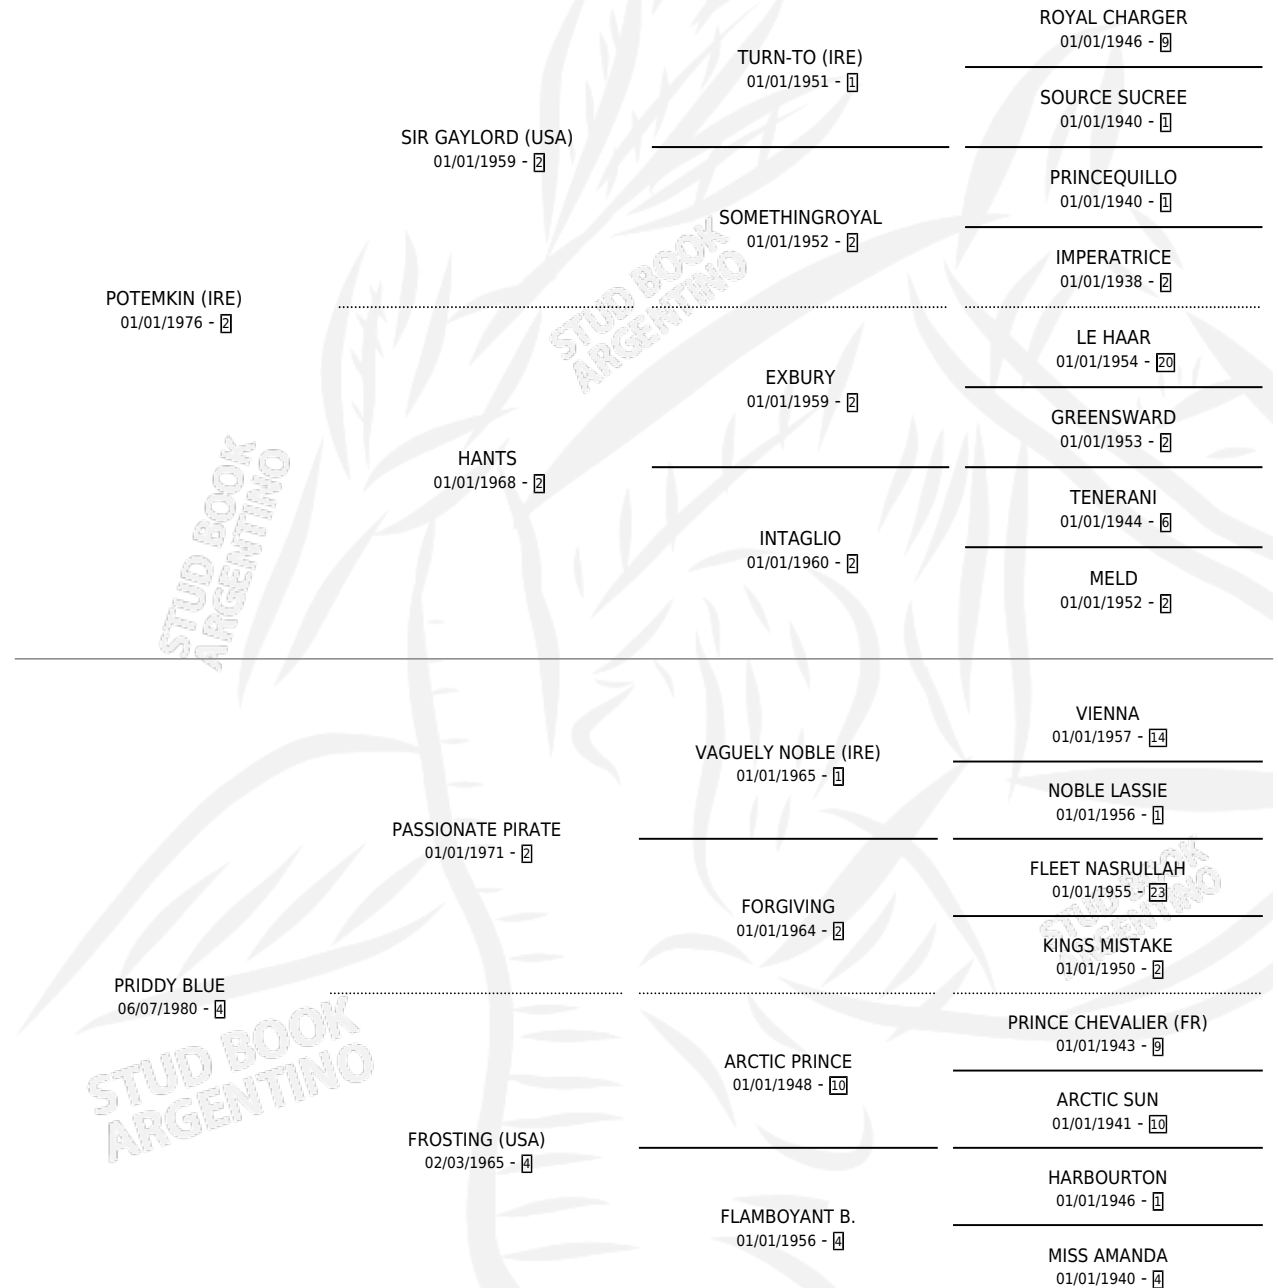

CIDDY

por **POTEMKIN (IRE)** y **PRIDDY BLUE** por **PASSIONATE PIRATE**

Argentina · Hembra · Zaino · SP · 21/10/1986
Familia 4-r · Volumen 32

ESTADO

TIPIFICACIÓN SANGUÍNEA	✓
TIPIFICACIÓN POR ADN	X
PASAPORTE	X
IDENTIFICACIÓN POR MICROCHIP	X
REPRODUCTOR	✓

Lugar de nacimiento: Campo particular

Criador: Sin dato

~

HIJOS

	MACHOS	HEMBRAS
2 NACIERON	1	1
SIN ACTUACIONES		

PEDIGREE

CAMPAÑA

Solo carreras oficiales de Argentina