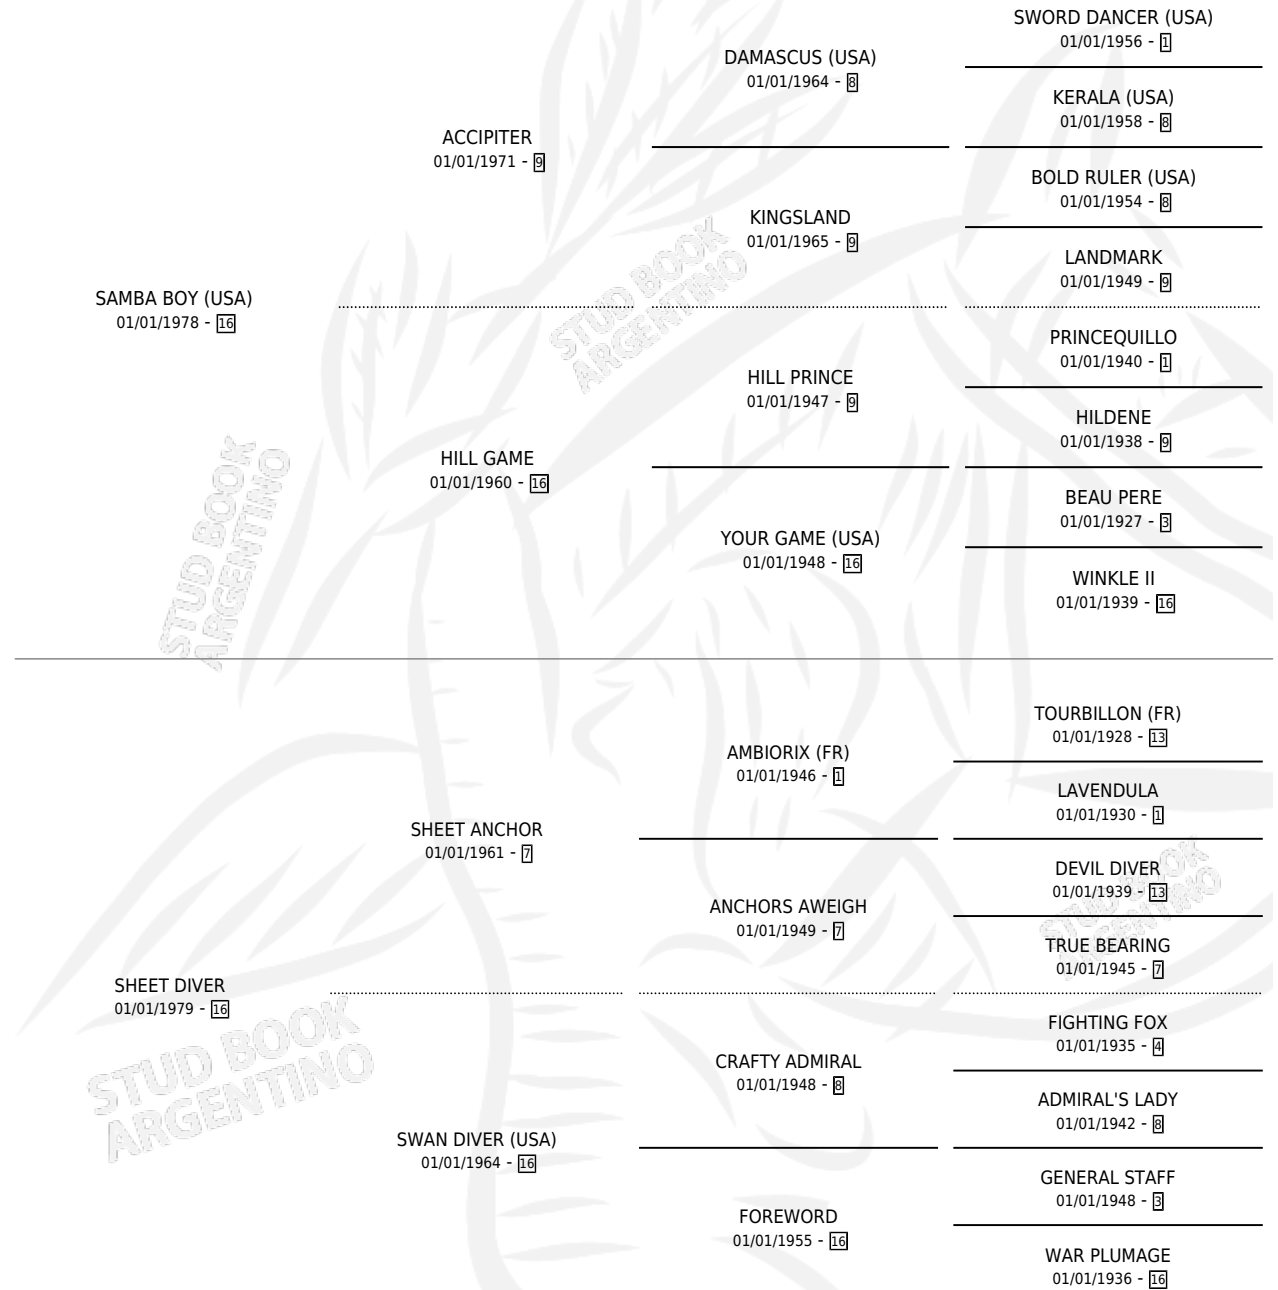

CHIVER

por SAMBA BOY (USA) y SHEET DIVER por SHEET ANCHOR

Argentina · Hembra · Zaino · SP · 27/10/1986
Familia 16-h · Volumen 32

ESTADO

TIPIFICACIÓN SANGUÍNEA	X
TIPIFICACIÓN POR ADN	X
PASAPORTE	X
IDENTIFICACIÓN POR MICROCHIP	X
REPRODUCTOR	X

Lugar de nacimiento: Campo particular

Criador: Sin dato

PEDIGREE

EXPORTACIÓN / IMPORTACIÓN

FECHA	MOVIMIENTO	PAÍS
01/06/1988	EXPORTADO	URUGUAY

CHIVER

Datos oficiales del Stud Book Argentino

Documento generado el 05/05/2026