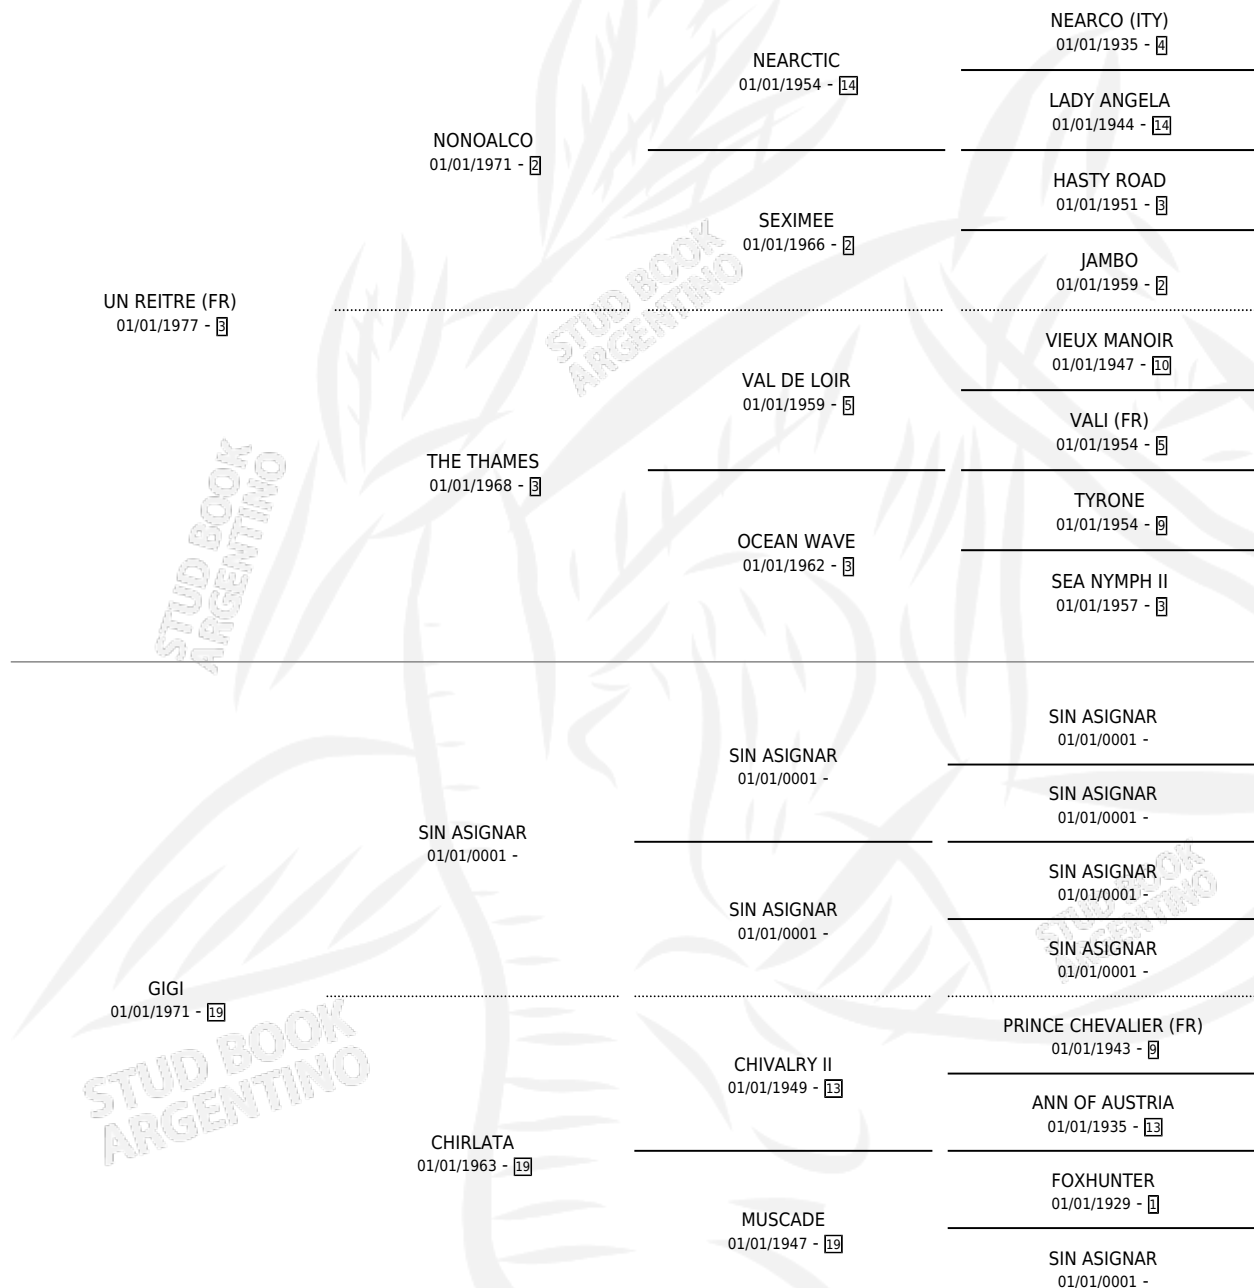

COCAIN COWBOY

por UN REITRE (FR) y GIGI por SIN ASIGNAR

Argentina · Macho · Alazan · SP · 24/10/1986
Familia 19-c · Volumen 32

ESTADO

TIPIFICACIÓN SANGUÍNEA	X
TIPIFICACIÓN POR ADN	X
PASAPORTE	X
IDENTIFICACIÓN POR MICROCHIP	X
REPRODUCTOR	X

Lugar de nacimiento: La Borinqueña

Criador: La Borinqueña

PEDIGREE

COCAIN COWBOY

Datos oficiales del Stud Book Argentino

Documento generado el 11/06/2026

studbook.org.ar