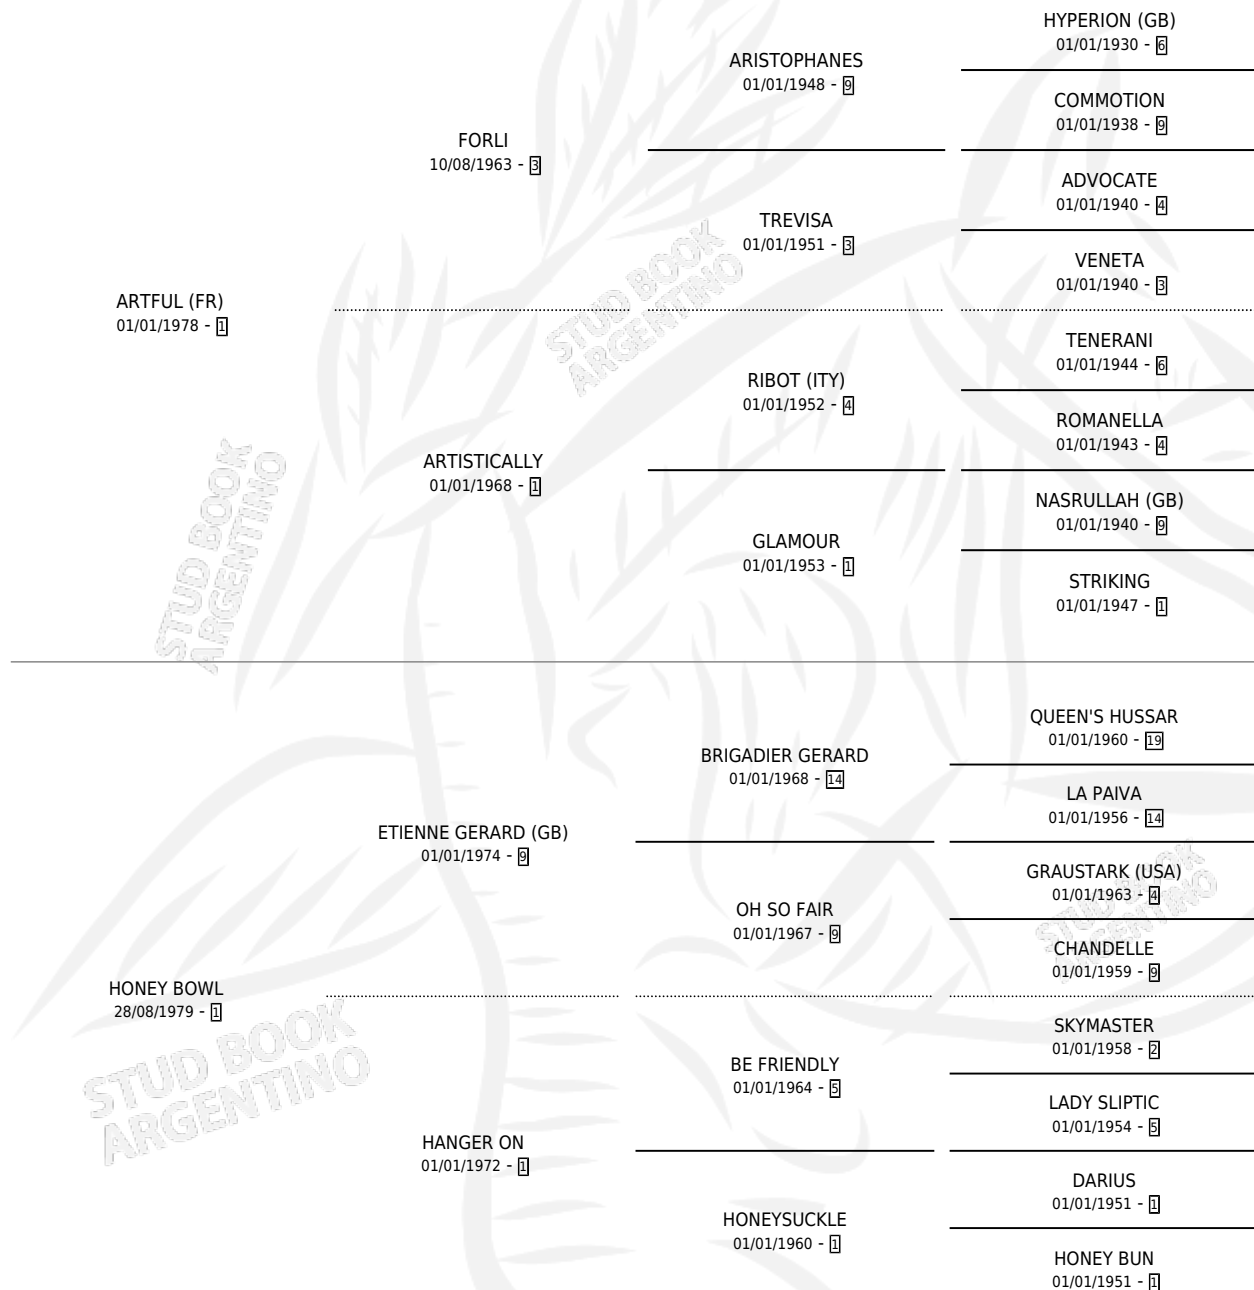

HONEY CAKE

por **ARTFUL (FR)** y **HONEY BOWL** por **ETIENNE GERARD (GB)**

Argentina · Hembra · Alazan · SP · 25/10/1986
Familia 1-n · Volumen 32

ESTADO

TIPIFICACIÓN SANGUÍNEA	✓
TIPIFICACIÓN POR ADN	X
PASAPORTE	X
IDENTIFICACIÓN POR MICROCHIP	X
REPRODUCTOR	✓

Lugar de nacimiento: La Borinqueña
Criador: La Borinqueña

~

HIJOS

	MACHOS	HEMBRAS
6 NACIERON	4	2
3 CORRIERON	2	1
3 GANARON	2	1

0	0	0
GANADORES CL	GANADORES GR	GANADORES G1

PEDIGREE

S

cumentos 6 / Efectividad 46.15%

PADRILLO	PRODUCTO	CRIADOR	1ER SERVICIO	ÚLTIMO SERVICIO
NEPTUNON	∅		08/12/2002	10/12/2002
HONEY CAKE	∅		18/12/2001	30/12/2001
NEPTUNON	∅		09/11/2000	25/12/2000
NEPTUNON	ENZO NAIN (M ZD, 30/10/2000)	LOS NINE	17/11/1999	19/11/1999
NEPTUNON	HONEY NAIN (H A, 09/11/1999)	LOS NINE	13/09/1998	10/12/1998
NEPTUNON	GRINGASO NAIN (M ZD, 06/09/1998)	LOS NINE	28/08/1997	30/09/1997
LUCKY JUMP	CARTUCHO NAIN (M Z, 24/09/1996)	LOS NINE	09/09/1995	14/10/1995
LUCKY JUMP	∅		09/09/1994	18/10/1994
LUCKY JUMP	∅		29/09/1993	03/10/1993
LUCKY JUMP	GRINGO JUMP (M Z, 22/09/1993)	LOS NINE	11/10/1992	11/10/1992
LUCKY JUMP	∅		25/09/1991	20/10/1991
LUCKY JUMP	∅		10/11/1990	27/12/1990
BRAKA (USA)	GRINGA NAIN (H A, 31/10/1990) •MURIÓ EL 06/07/2012•	LOS NINE	31/10/1989	24/11/1989