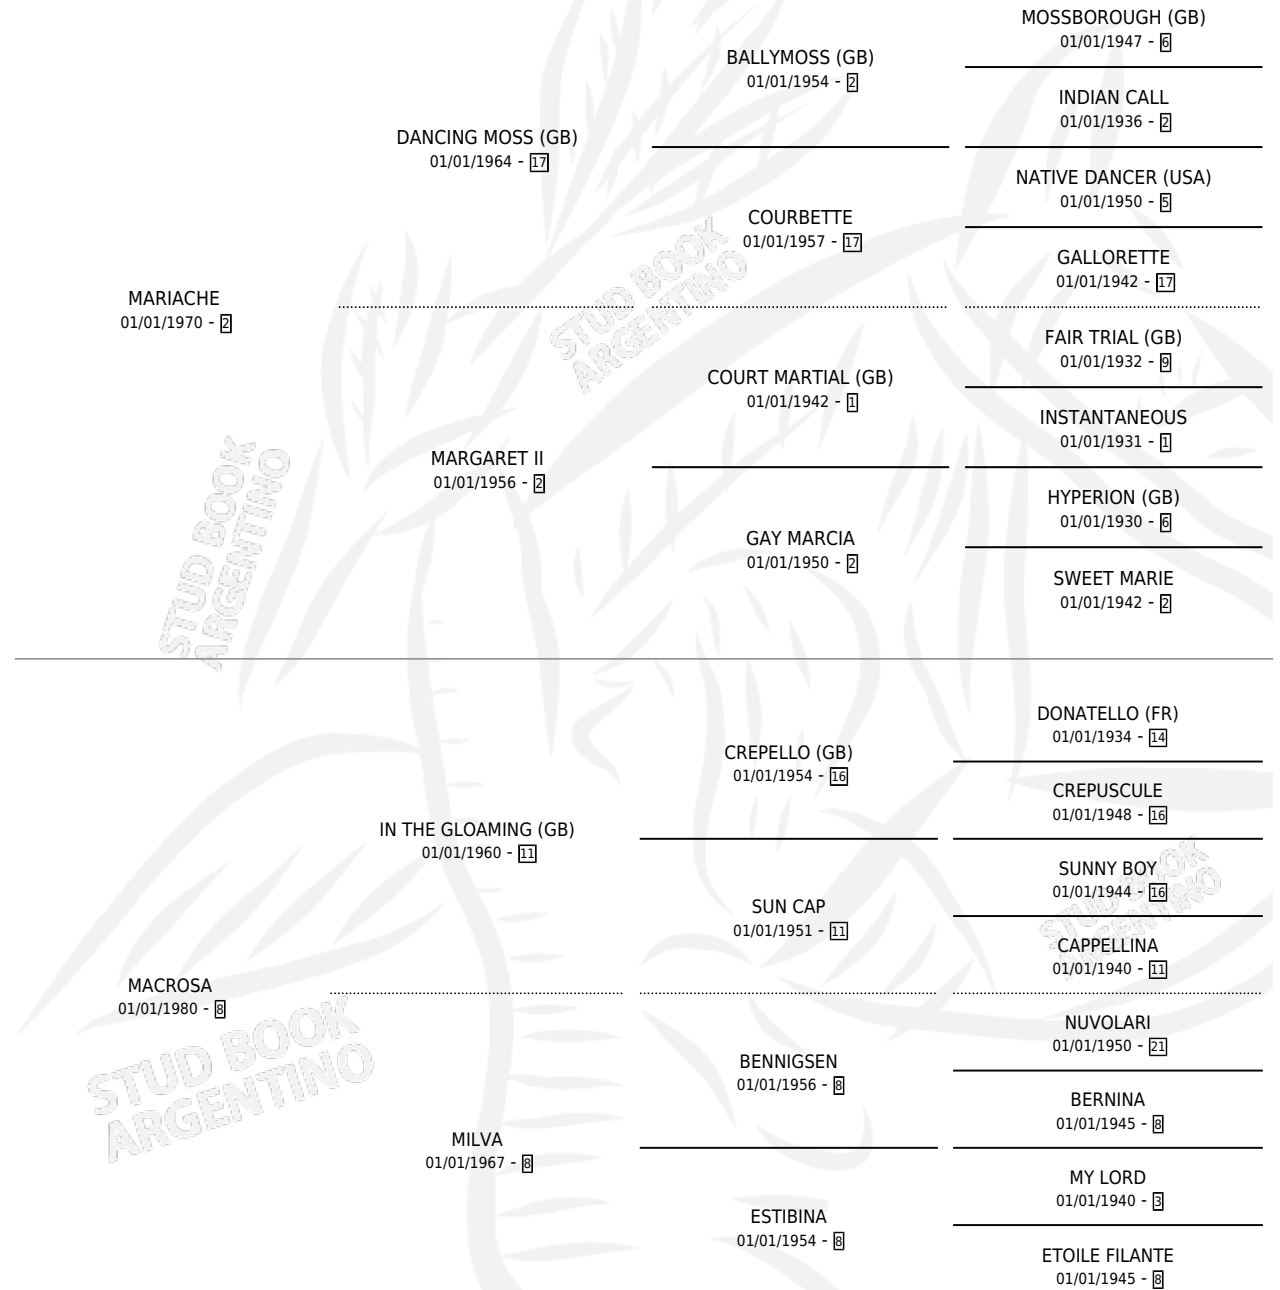

METRIBUZIN

por **MARIACHE** y **MACROSA** por **IN THE GLOAMING (GB)**

Argentina · Macho · Zaino Colorado · SP · 11/11/1986
Familia 8-g · Volumen 32

ESTADO

TIPIFICACIÓN SANGUÍNEA	X
TIPIFICACIÓN POR ADN	X
PASAPORTE	X
IDENTIFICACIÓN POR MICROCHIP	X
REPRODUCTOR	X

Lugar de nacimiento: Don Jacinto

Criador: Pellegatta Roberto

PEDIGREE