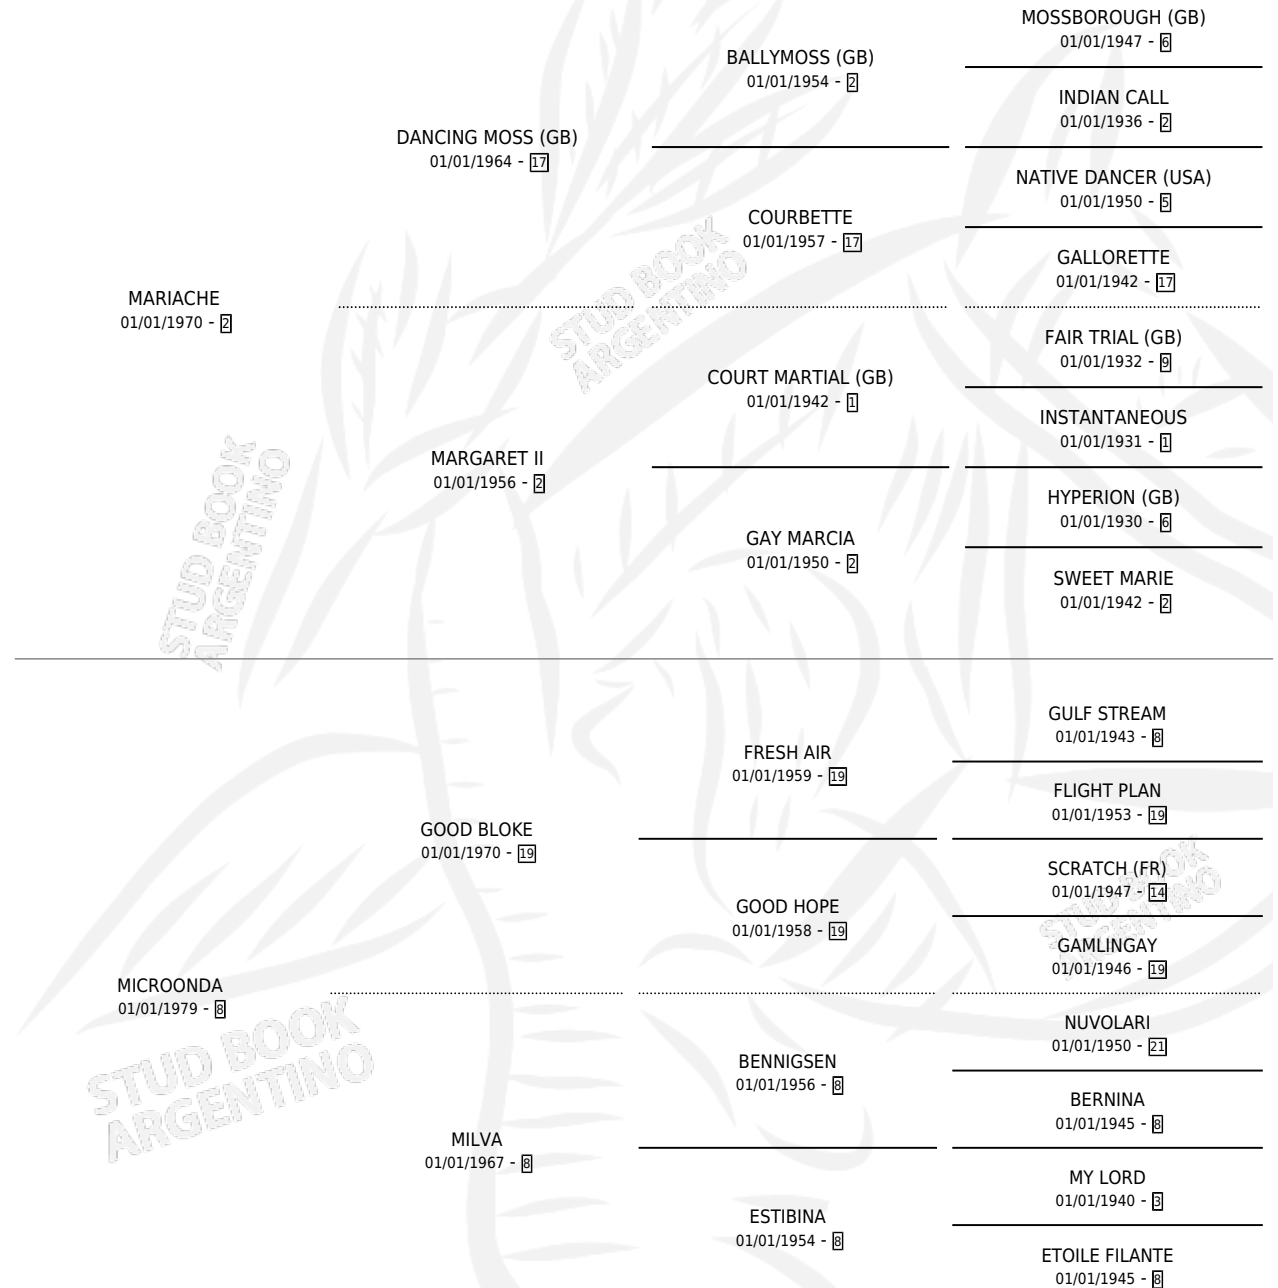

ONDA NUEVA

por **MARIACHE** y **MICROONDA** por **GOOD BLOKE**

Argentina · Hembra · Zaino · SP · 29/10/1986
Familia 8-g · Volumen 32

ESTADO

TIPIFICACIÓN SANGUÍNEA	✓
TIPIFICACIÓN POR ADN	X
PASAPORTE	X
IDENTIFICACIÓN POR MICROCHIP	X
REPRODUCTOR	✓

Lugar de nacimiento: Don Jacinto

Criador: Sin dato

~

HIJOS

	MACHOS	HEMBRAS
4 NACIERON	1	3
3 CORRIERON	1	2
3 GANARON	1	2
0 GANADORES CL	0 GANADORES GR	0 GANADORES G1

PEDIGREE