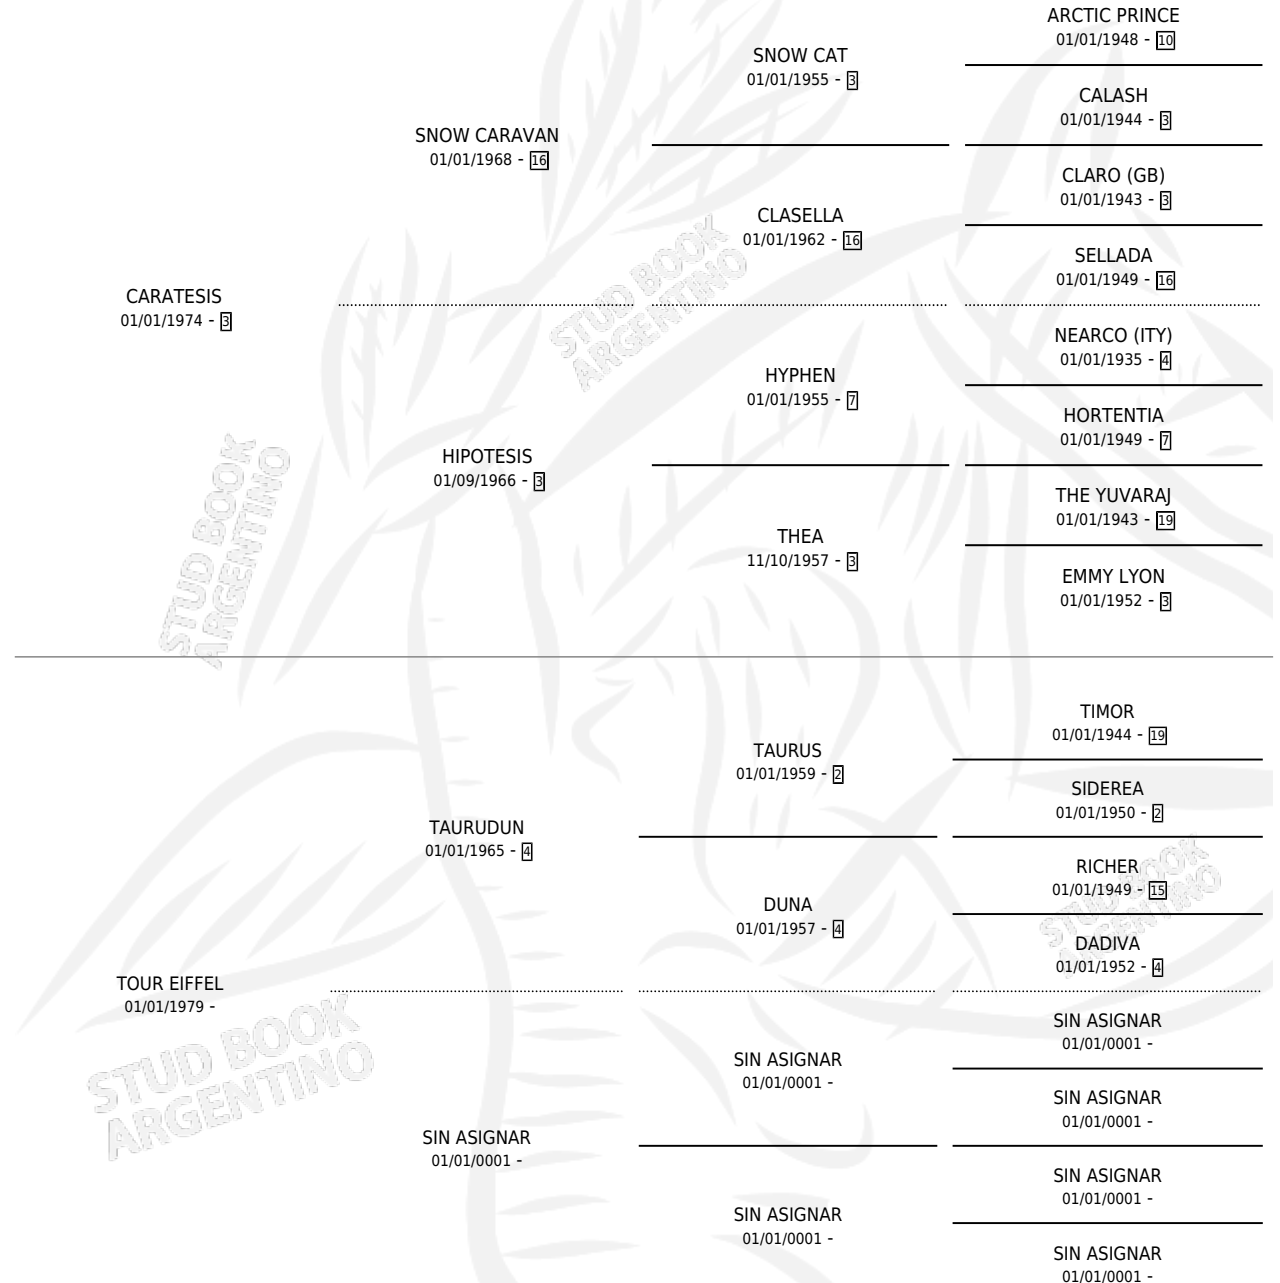

FACE ARABE

por CARATESIS y TOUR EIFFEL por TAURUDUN

Argentina · Hembra · Alazan · SP · 06/11/1986
Familia · Volumen 32

ESTADO

TIPIFICACIÓN SANGUÍNEA	X
TIPIFICACIÓN POR ADN	X
PASAPORTE	X
IDENTIFICACIÓN POR MICROCHIP	X
REPRODUCTOR	X

Lugar de nacimiento: Ancalu

Criador: Sin dato

PEDIGREE

FACE ARABE

Datos oficiales del Stud Book Argentino

Documento generado el 06/05/2026

studbook.org.ar