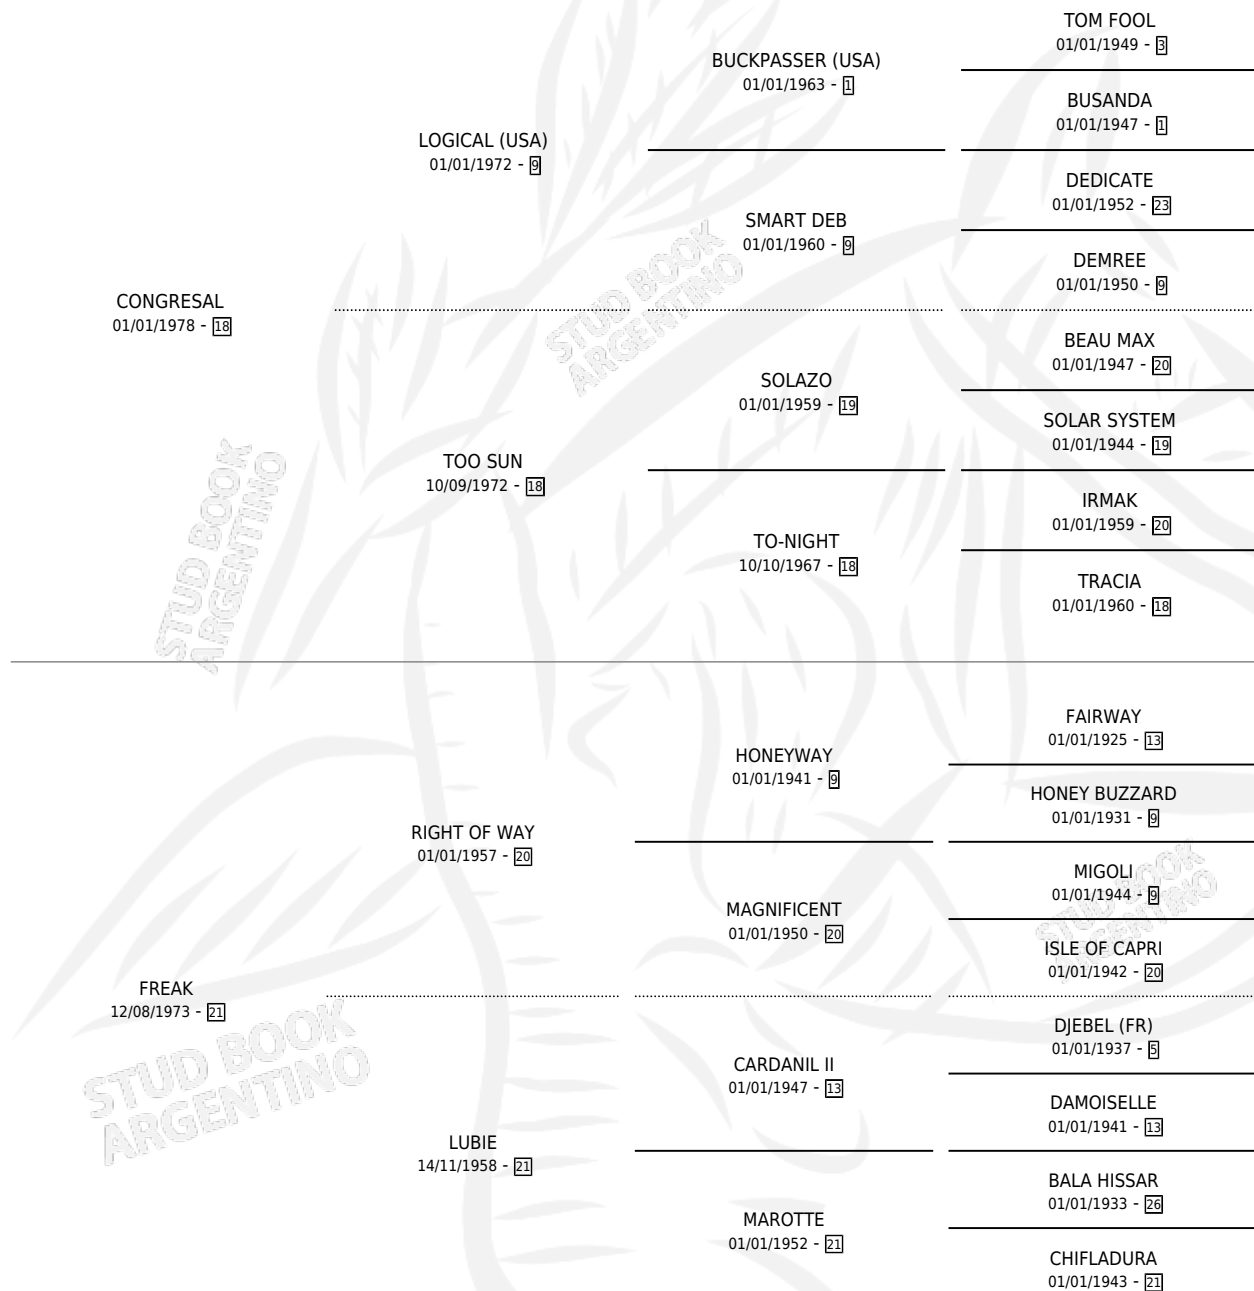

BEST OCA

por CONGRESAL y FREAK por RIGHT OF WAY

Argentina · Macho · Alazan · SP · 22/11/1986
Familia 21-a · Volumen 32

ESTADO

TIPIFICACIÓN SANGUÍNEA	X
TIPIFICACIÓN POR ADN	X
PASAPORTE	X
IDENTIFICACIÓN POR MICROCHIP	X
REPRODUCTOR	X

Lugar de nacimiento:

Criador: Gabarini Alejandro Roberto

PEDIGREE

CAMPAÑA

Solo carreras oficiales de Argentina

POR EDAD

EDAD	CC	1°	2°	3°	4°	5°	NP	CLC	CLG	CLCG1	CLGG1	IMPORTE	GANANCIA / CC
5 AÑOS	2	1	0	0	0	1	0	0	0	0	0	\$0	\$0
6 AÑOS	9	1	1	1	2	0	4	0	0	0	0	\$0	\$0
TOTALES	11	2	1	1	2	1	4	0	0	0	0	\$0	\$0
%		18.2%	9.1%	9.1%	18.2%	9.1%	36.4%	0.0%	0.0%	0.0%	0.0%		