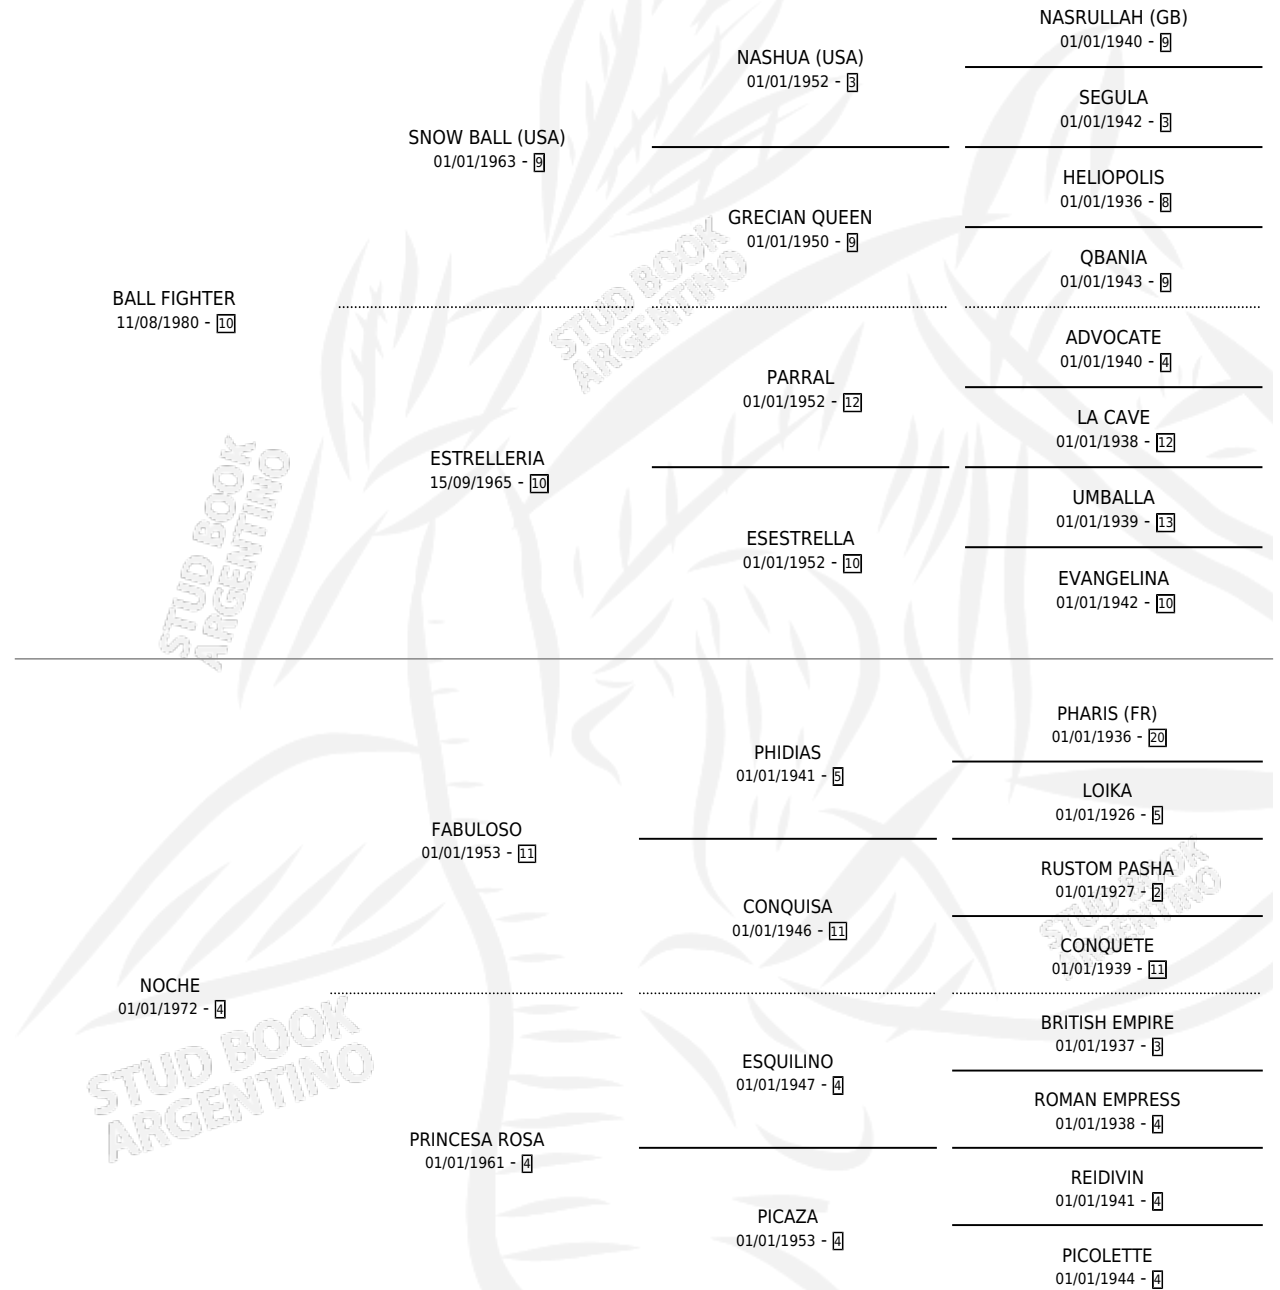

TITINA BALL

por **BALL FIGHTER** y **NOCHE** por **FABULOSO**

Argentina · Hembra · Alazan · SP · 29/10/1986
Familia 4-c · Volumen 32

ESTADO

TIPIFICACIÓN SANGUÍNEA	✓
TIPIFICACIÓN POR ADN	X
PASAPORTE	X
IDENTIFICACIÓN POR MICROCHIP	X
REPRODUCTOR	✓

Lugar de nacimiento: Los Robles

Criador: La Madrugada

~

HIJOS

	MACHOS	HEMBRAS
1 NACIERON	1	0
SIN ACTUACIONES		

PEDIGREE

CAMPAÑA

Solo carreras oficiales de Argentina